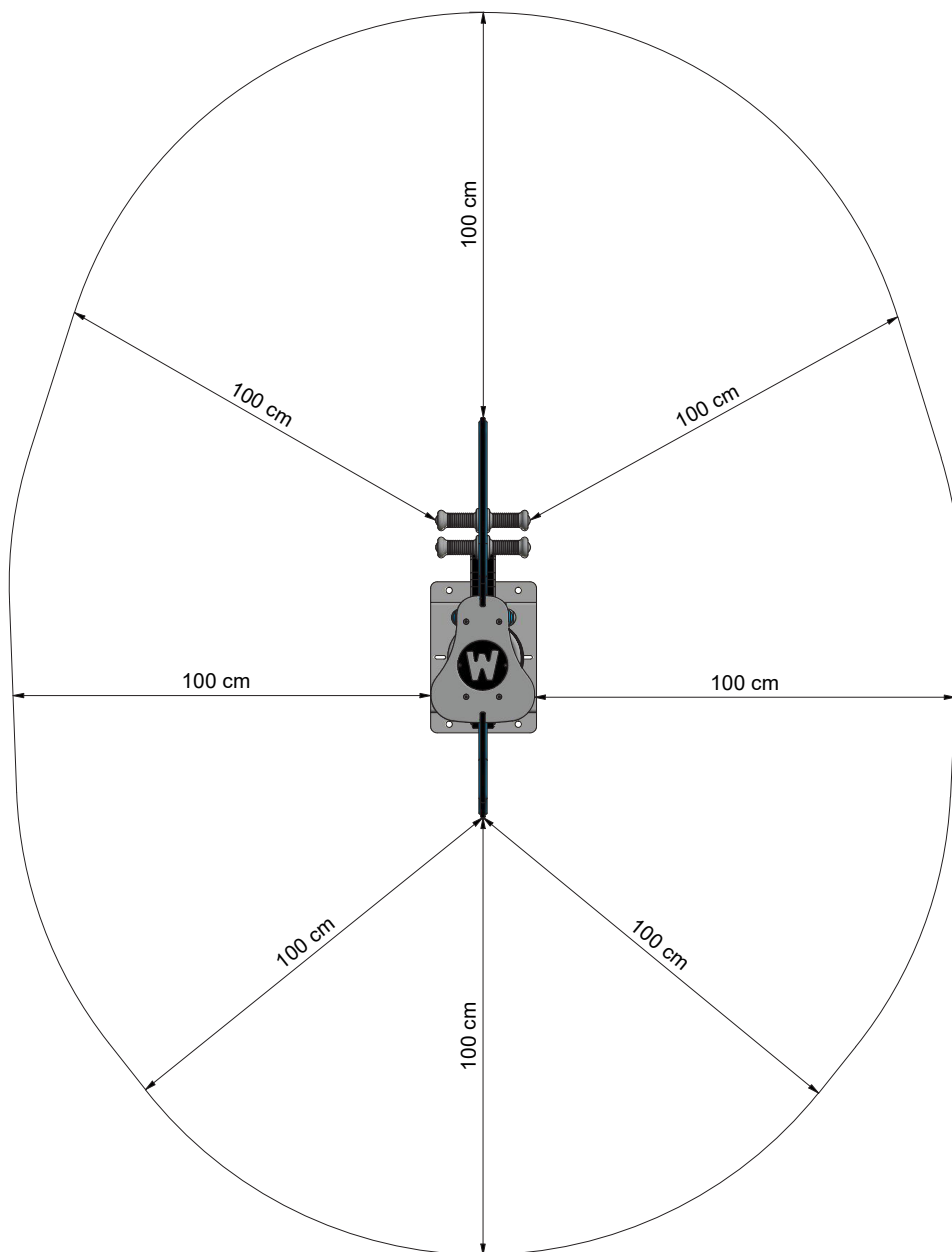

PRO SHARK CHARLEY

- Adecuado para: 1 personas
- Edad: a partir de 3 años
- Altura del asiento: 0,56 m
- Superficie: 0,25 m²
- Altura de caída: 0,56 m
- Área de seguridad: 5,3 m²
- Loseta de caucho: 28

TAMAÑO

ÁREA DE SEGURIDAD