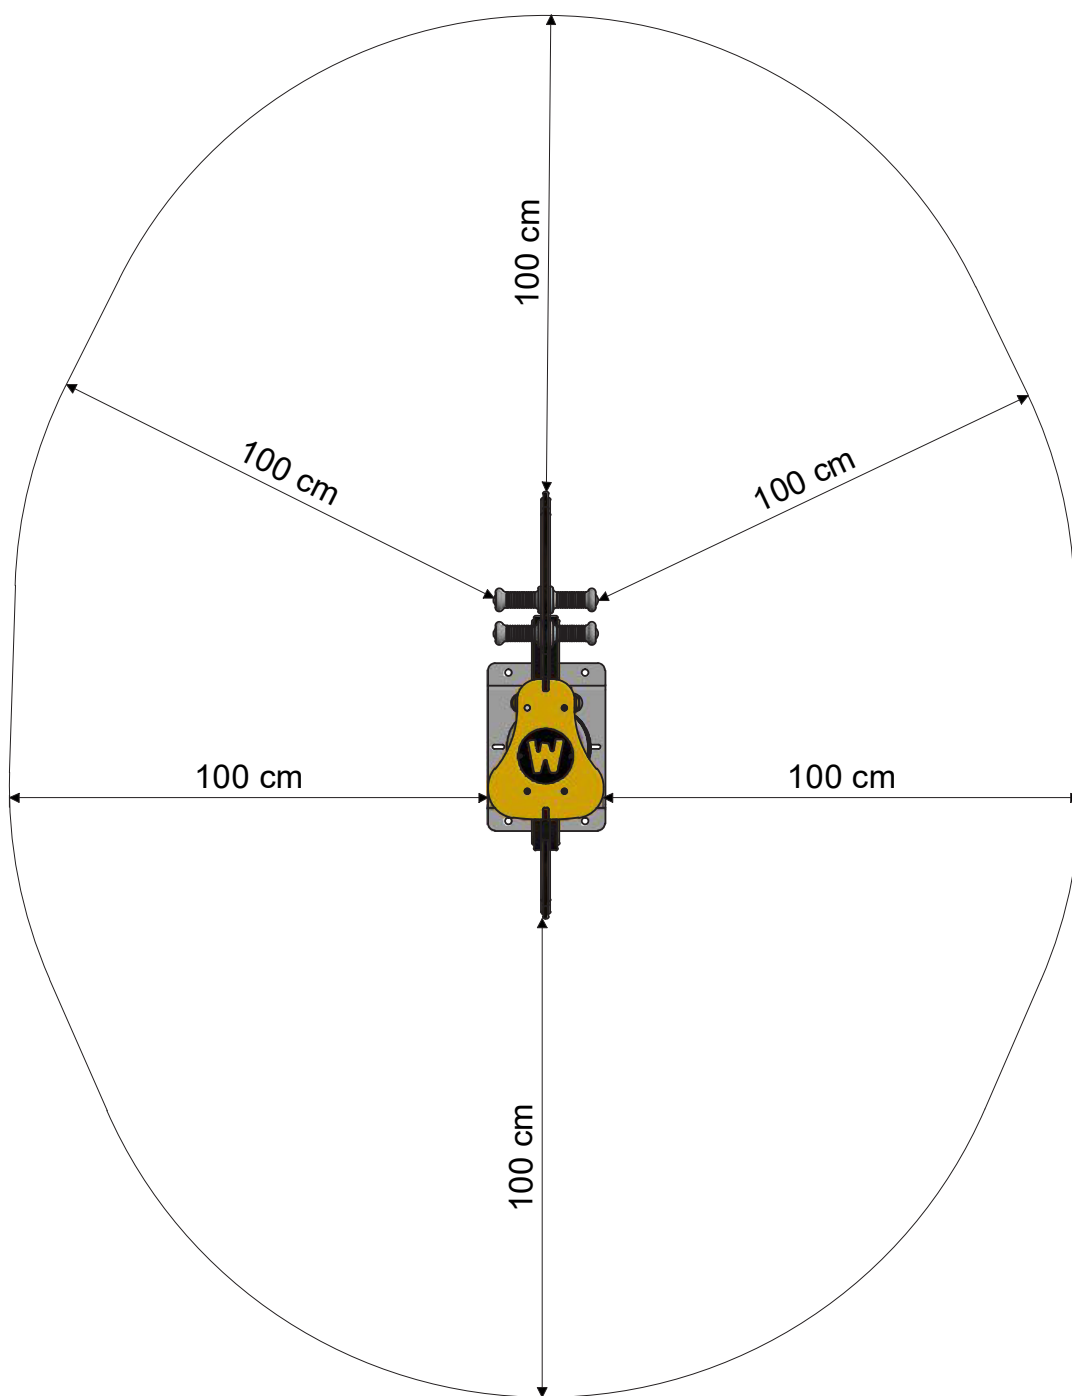

PRO APE CHIMPEY

- Adecuado para: 1 personas
- Edad: a partir de 3 años
- Altura del asiento: 0,56 m
- Superficie: 0,22 m²
- Altura de caída: 0,56 m
- Área de seguridad: 5,1 m²
- Loseta de caucho: 28

TAMAÑO

ÁREA DE SEGURIDAD