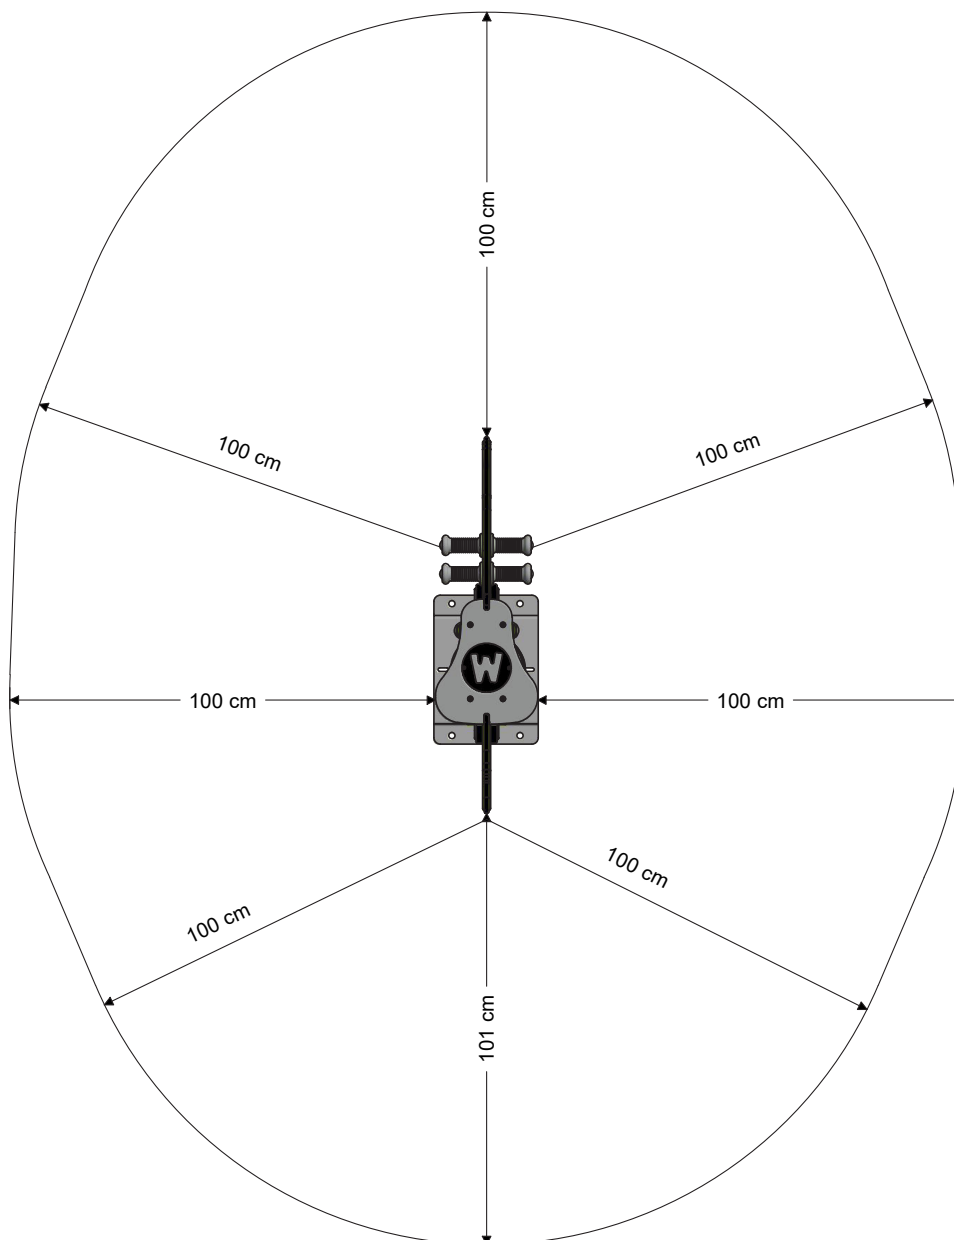

PRO KROKODIL CROCKEY

- Adecuado para: 1 personas
- Edad: a partir de 3 años
- Altura del asiento: 0,56 m
- Superficie: 0,22 m²
- Altura de caída: 0,56 m
- Área de seguridad: 5,1 m²
- Loseta de caucho: 28

TAMAÑO

ÁREA DE SEGURIDAD