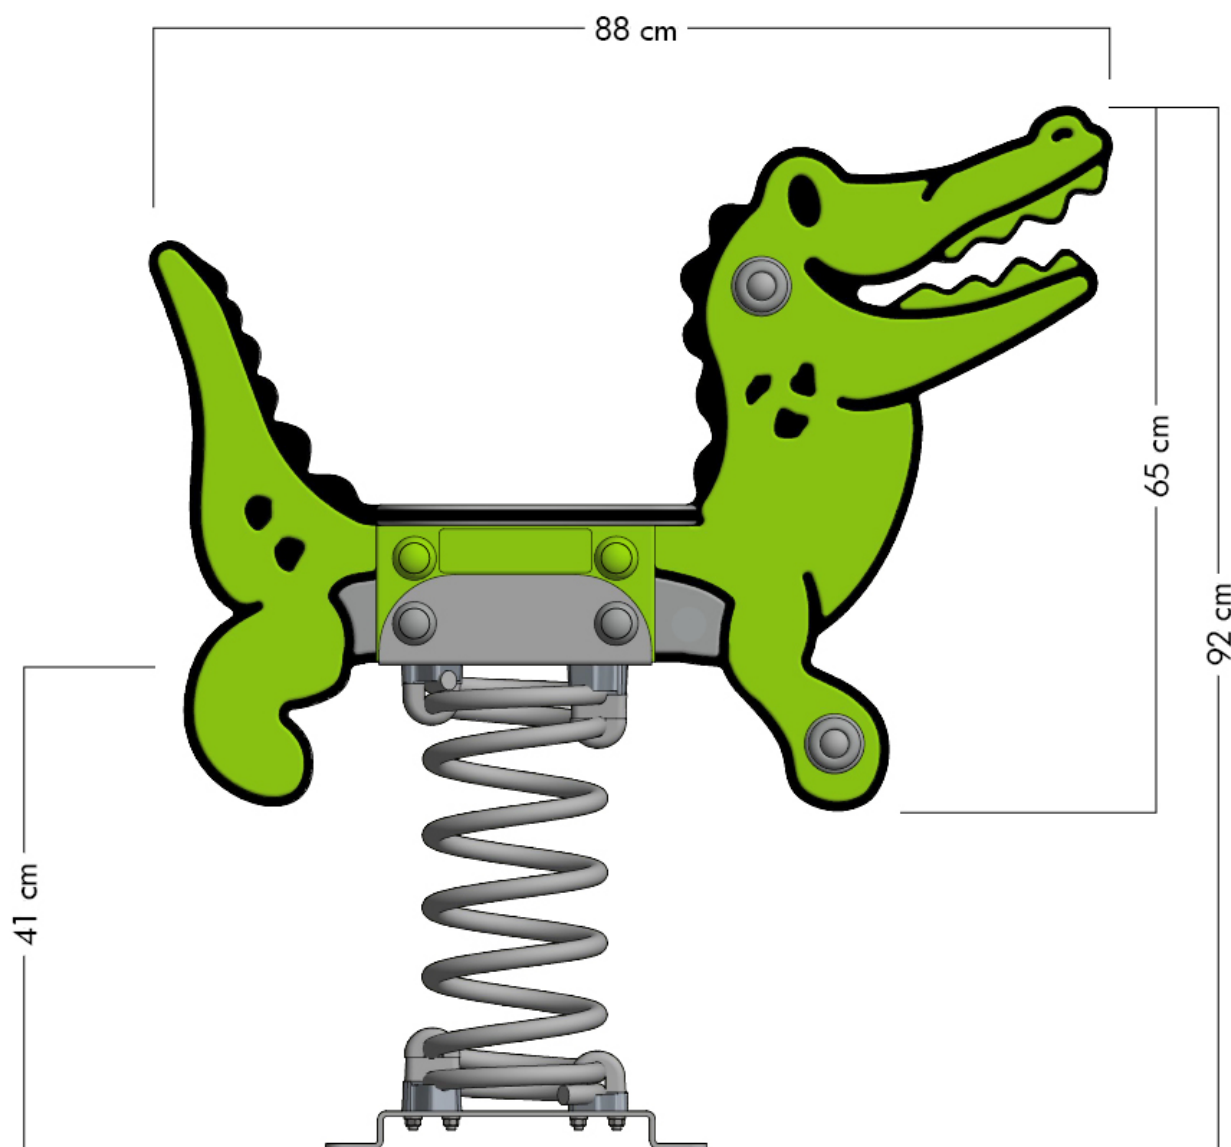

PRO KROKODIL CROCKEY

- Adecuado para: 1 personas
- Edad: a partir de 3 años
- Altura del asiento: 0,56 m
- Superficie: 0,22 m²
- Altura de caída: 0,56 m
- Área de seguridad: 5,1 m²
- Loseta de caucho: 28

TAMAÑO

ÁREA DE SEGURIDAD