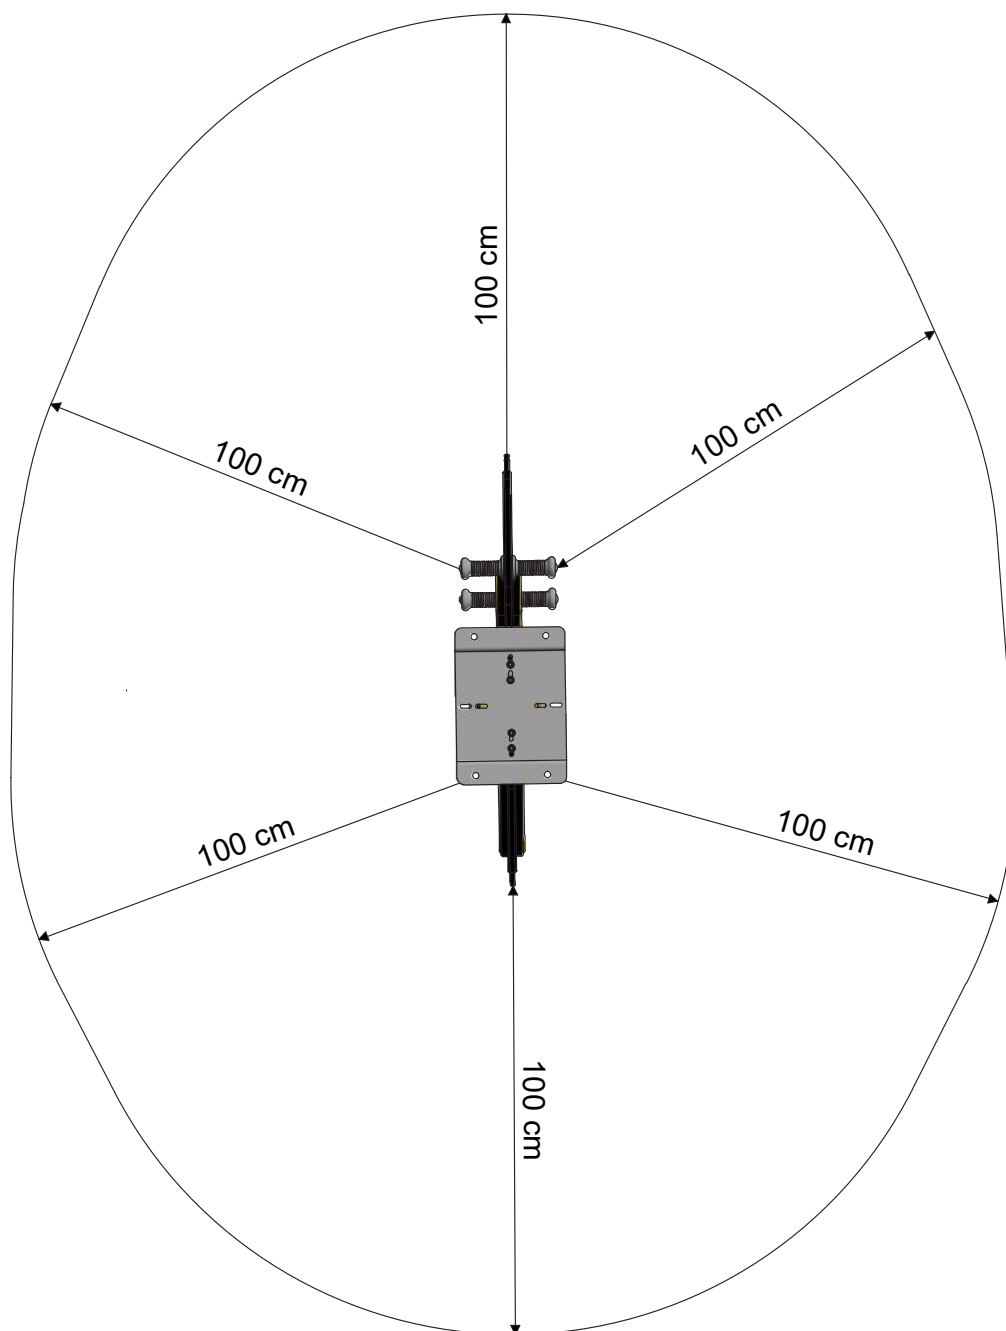

PRO DIRTBIKE CROSSEY

- Adecuado para: 1 personas
- Edad: a partir de 3 años
- Altura del asiento: 0,56 m
- Superficie: 0,25 m²
- Altura de caída: 0,56 m
- Área de seguridad: 5,3 m²
- Loseta de caucho: 28

TAMAÑO

ÁREA DE SEGURIDAD