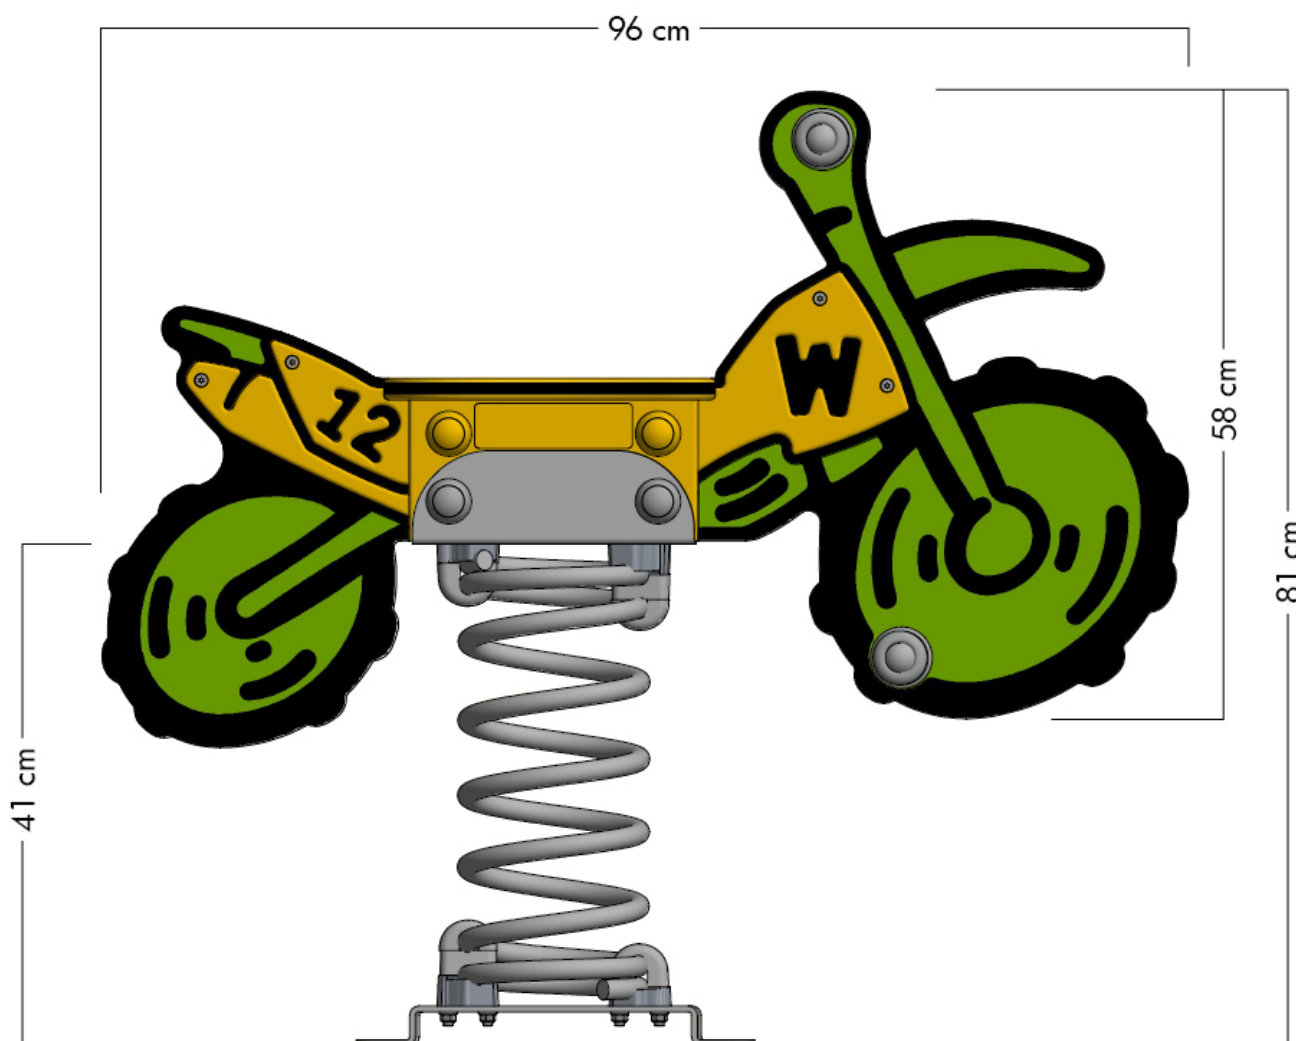

PRO DIRTBIKE CROSSEY

- Adecuado para: 1 personas
- Edad: a partir de 3 años
- Altura del asiento: 0,56 m
- Superficie: 0,25 m²
- Altura de caída: 0,56 m
- Área de seguridad: 5,3 m²
- Loseta de caucho: 28

TAMAÑO

ÁREA DE SEGURIDAD