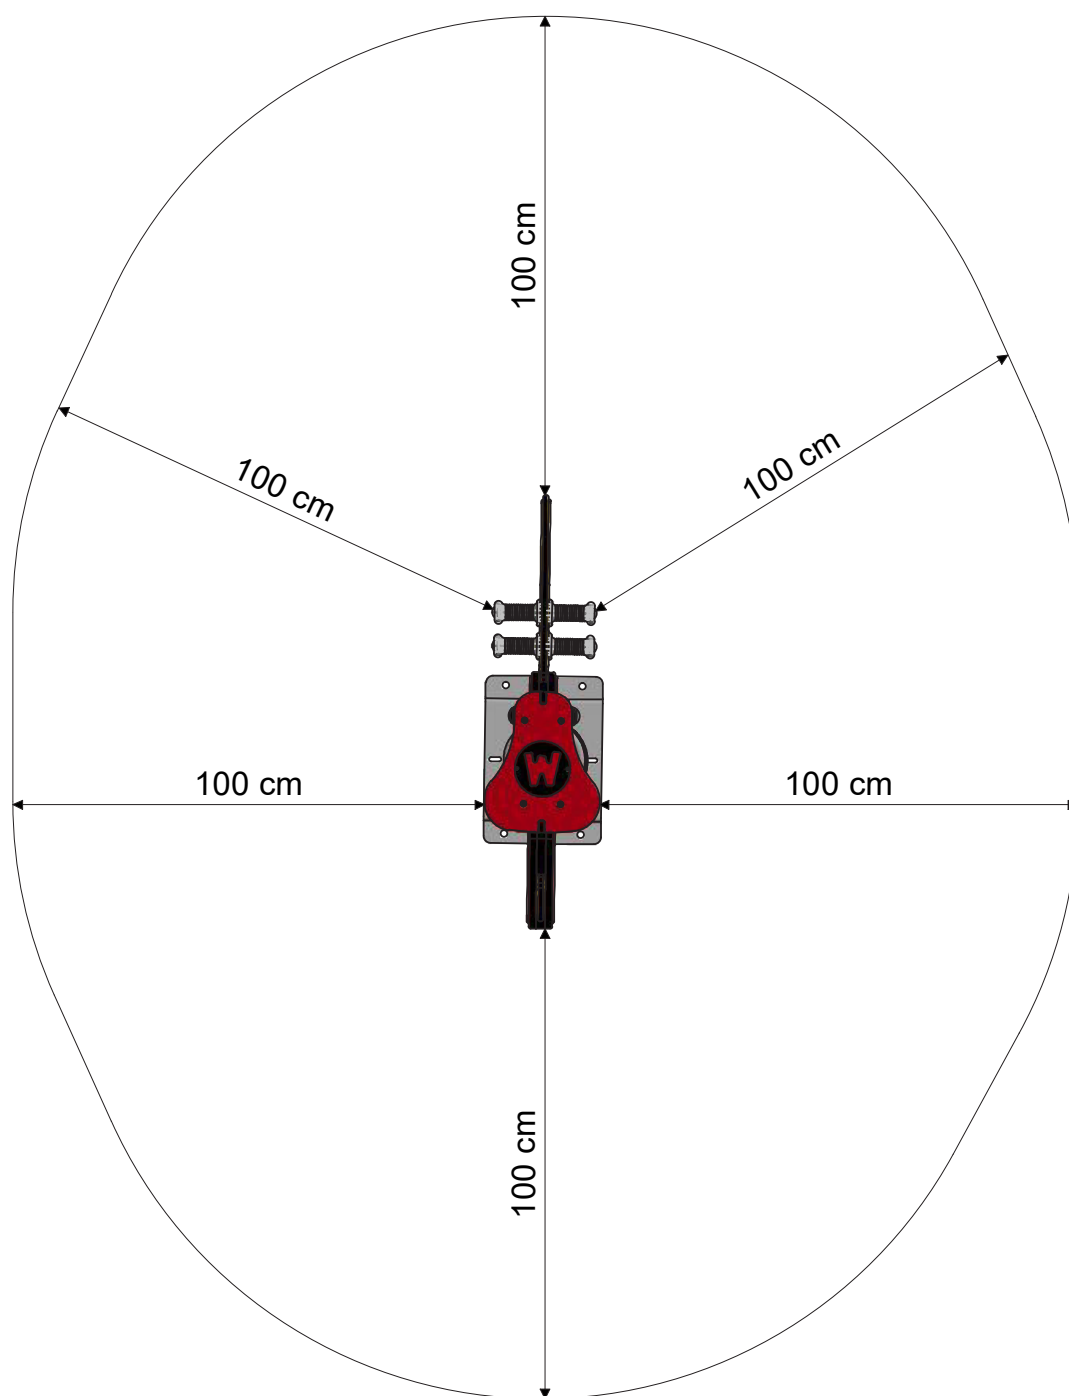

PRO DRAGON FLAPPEY

- Adecuado para: 1 personas
- Edad: a partir de 3 años
- Altura del asiento: 0,56 m
- Superficie: 0,22 m²
- Altura de caída: 0,56 m
- Área de seguridad: 5,1 m²
- Loseta de caucho: 28

TAMAÑO

ÁREA DE SEGURIDAD