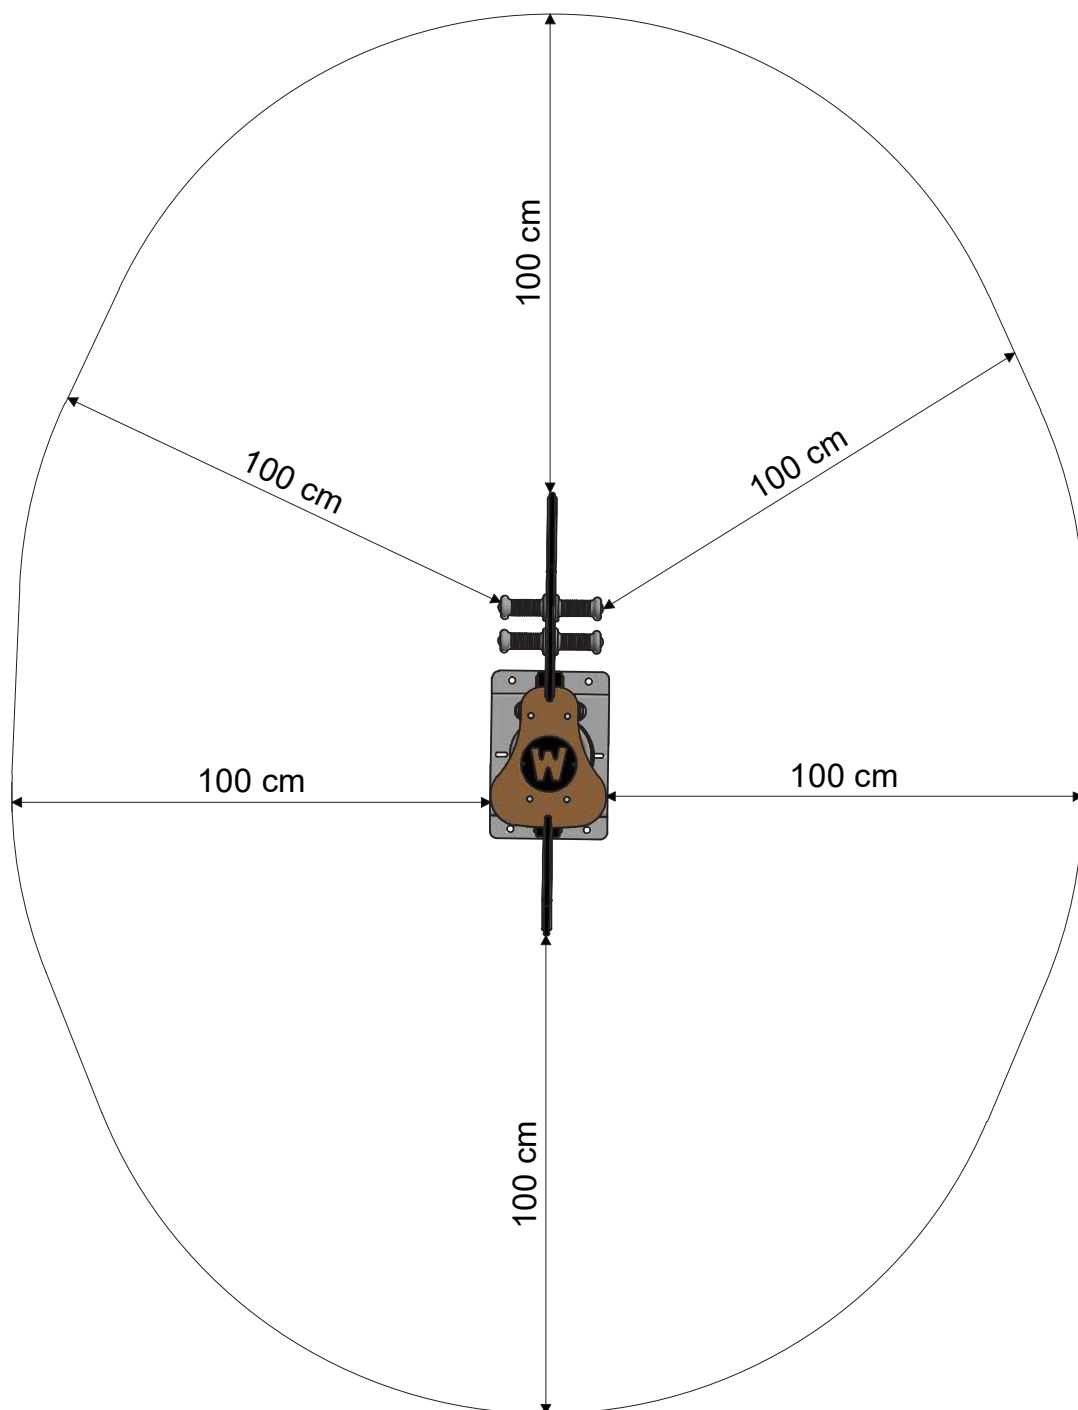

PRO GOAT GOLDEY

- Adecuado para: 1 personas
- Edad: a partir de 3 años
- Altura del asiento: 0,56 m
- Superficie: 0,22 m²
- Altura de caída: 0,56 m
- Área de seguridad: 5,3 m²
- Loseta de caucho: 28

TAMAÑO

ÁREA DE SEGURIDAD