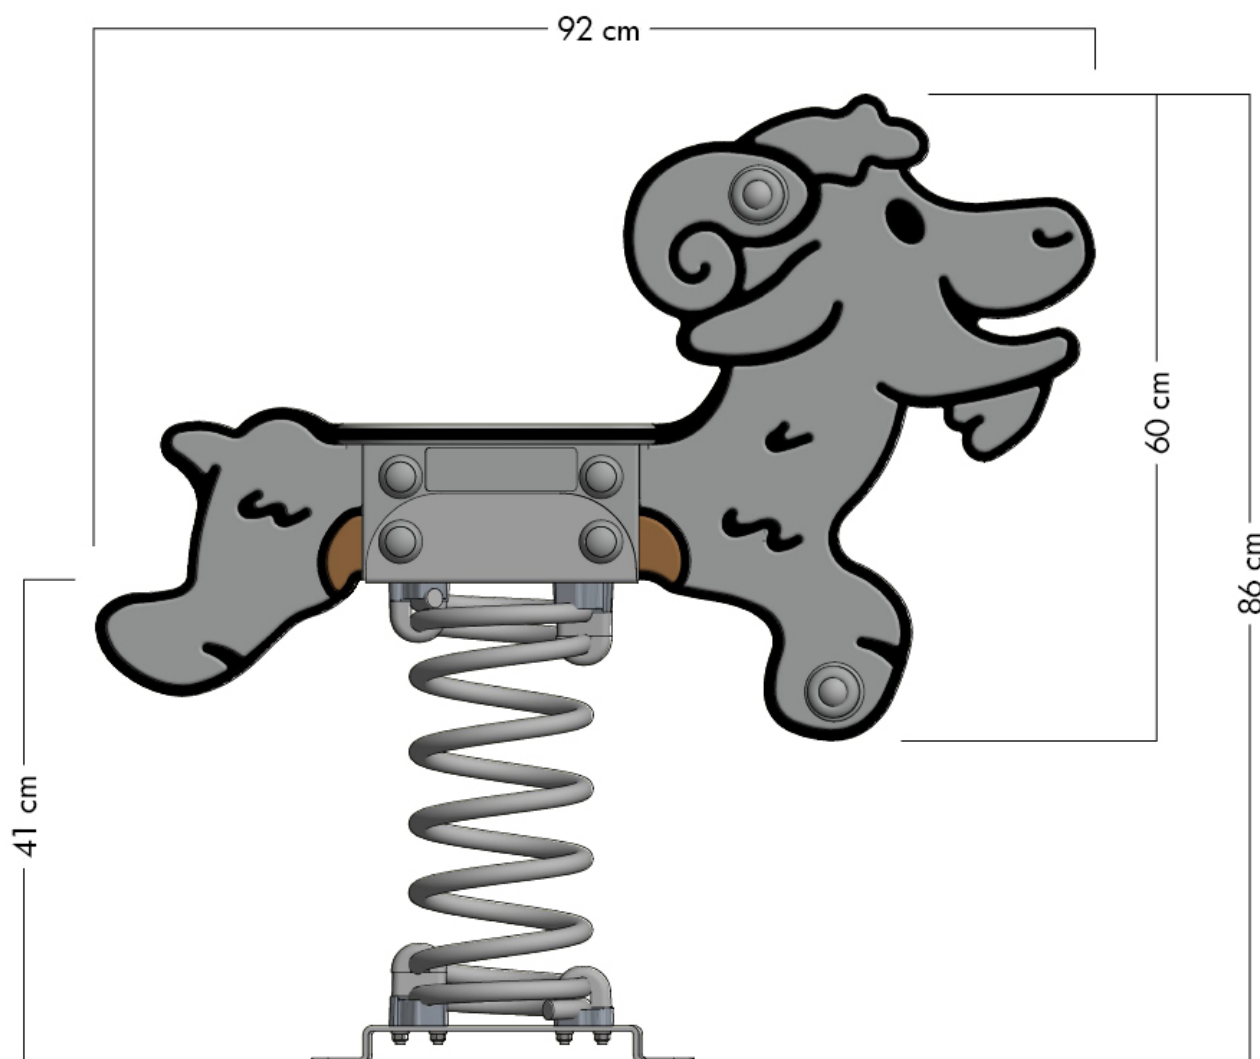

PRO GOAT GOLDEY

- Adecuado para: 1 personas
- Edad: a partir de 3 años
- Altura del asiento: 0,56 m
- Superficie: 0,22 m²
- Altura de caída: 0,56 m
- Área de seguridad: 5,3 m²
- Loseta de caucho: 28

TAMAÑO

ÁREA DE SEGURIDAD