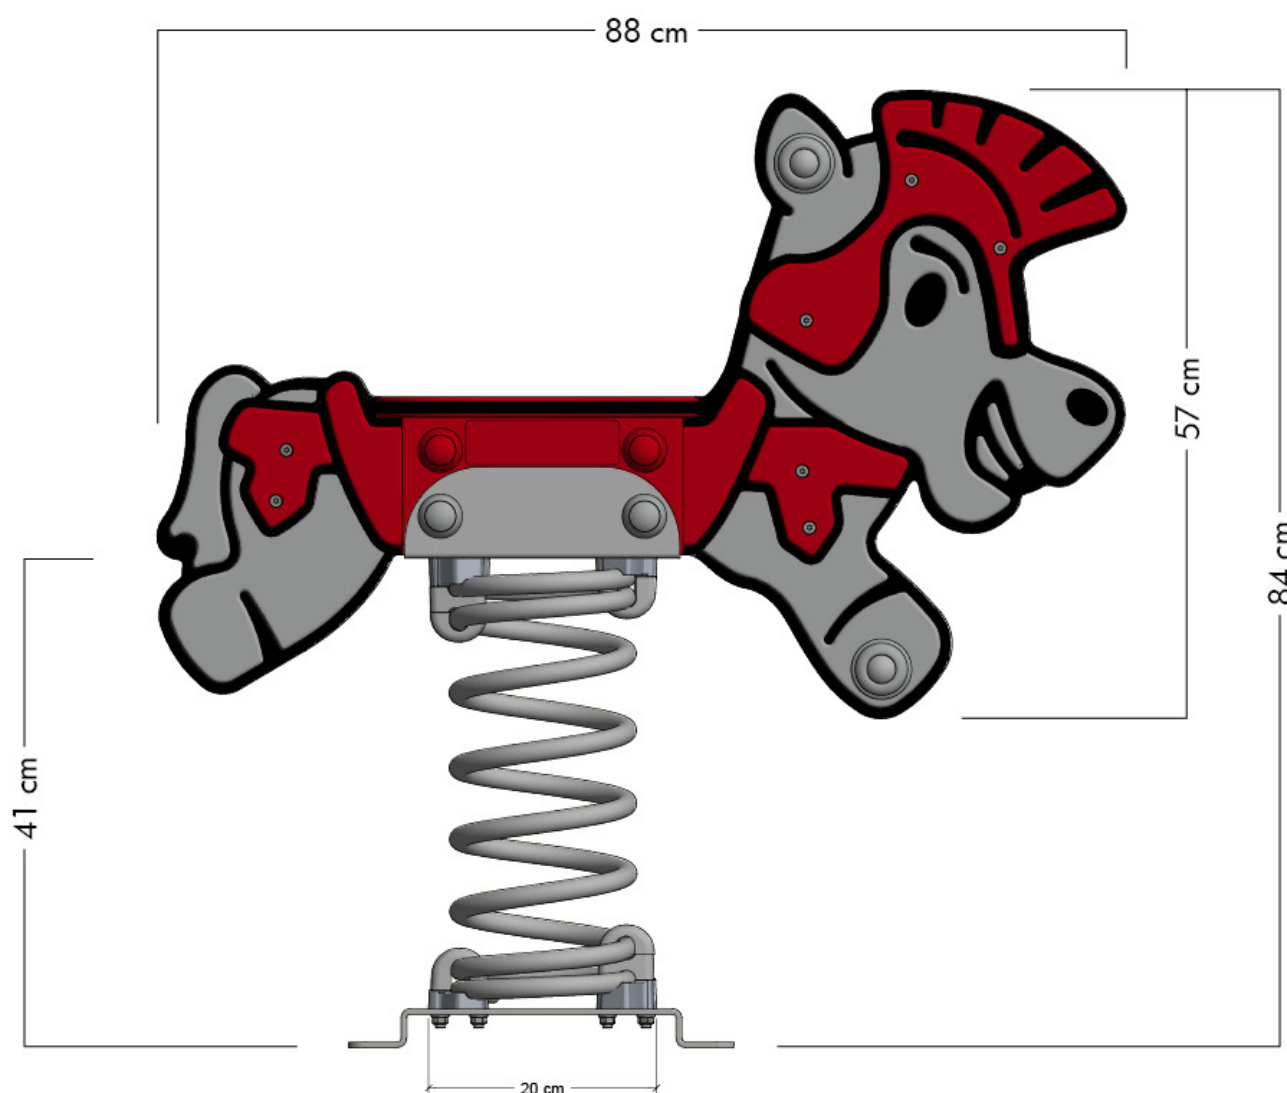

PRO HORSE RUMBLEY

- Adecuado para: 1 personas
- Edad: a partir de 3 años
- Altura del asiento: 0,56 m
- Superficie: 0,25 m²
- Altura de caída: 0,56 m
- Área de seguridad: 5,3 m²
- Loseta de caucho: 28

TAMAÑO

ÁREA DE SEGURIDAD