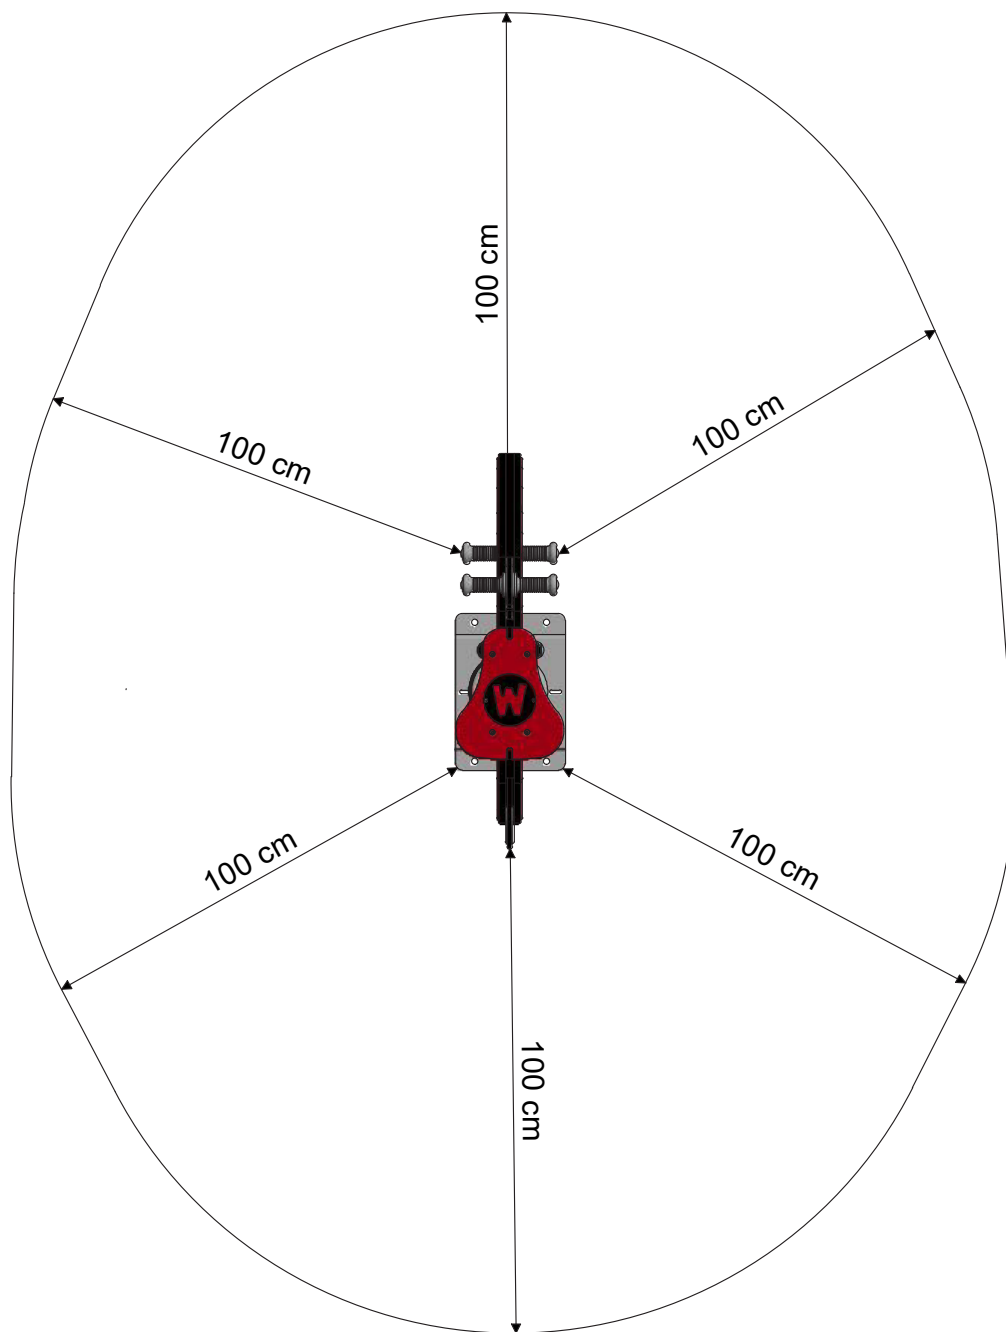

PRO HORSE RUMBLEY

- Adecuado para: 1 personas
- Edad: a partir de 3 años
- Altura del asiento: 0,56 m
- Superficie: 0,25 m²
- Altura de caída: 0,56 m
- Área de seguridad: 5,3 m²
- Loseta de caucho: 28

TAMAÑO

ÁREA DE SEGURIDAD