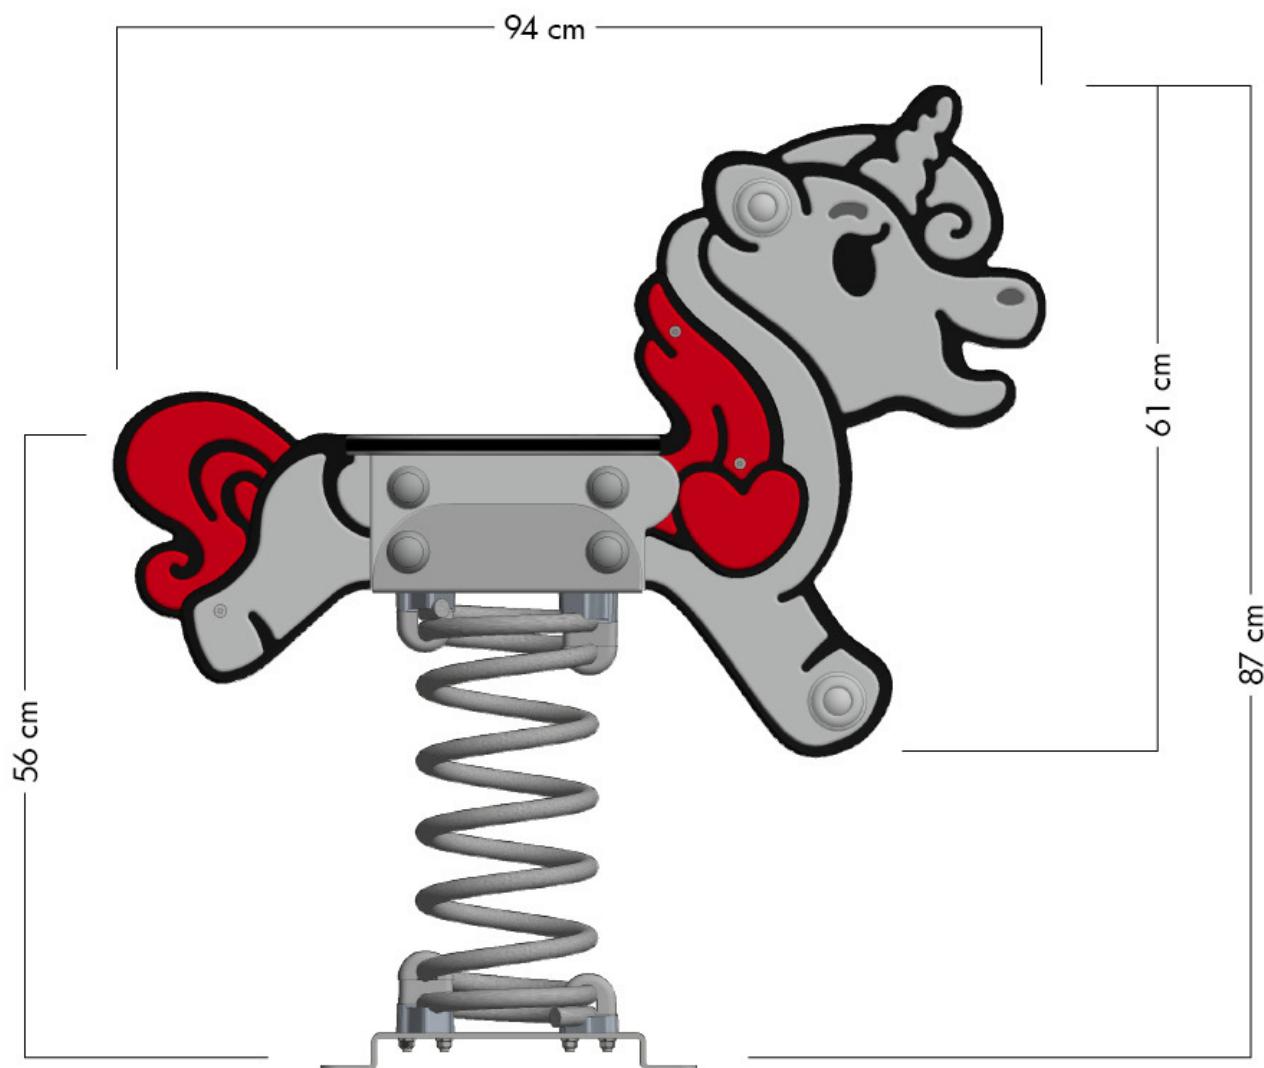

PRO UNICORN SWEETEY

- Adecuado para: 1 personas
- Edad: a partir de 3 años
- Altura del asiento: 0,56 m
- Superficie: 0,22 m²
- Altura de caída: 0,56 m
- Área de seguridad: 5,1 m²
- Loseta de caucho: 28

TAMAÑO

ÁREA DE SEGURIDAD