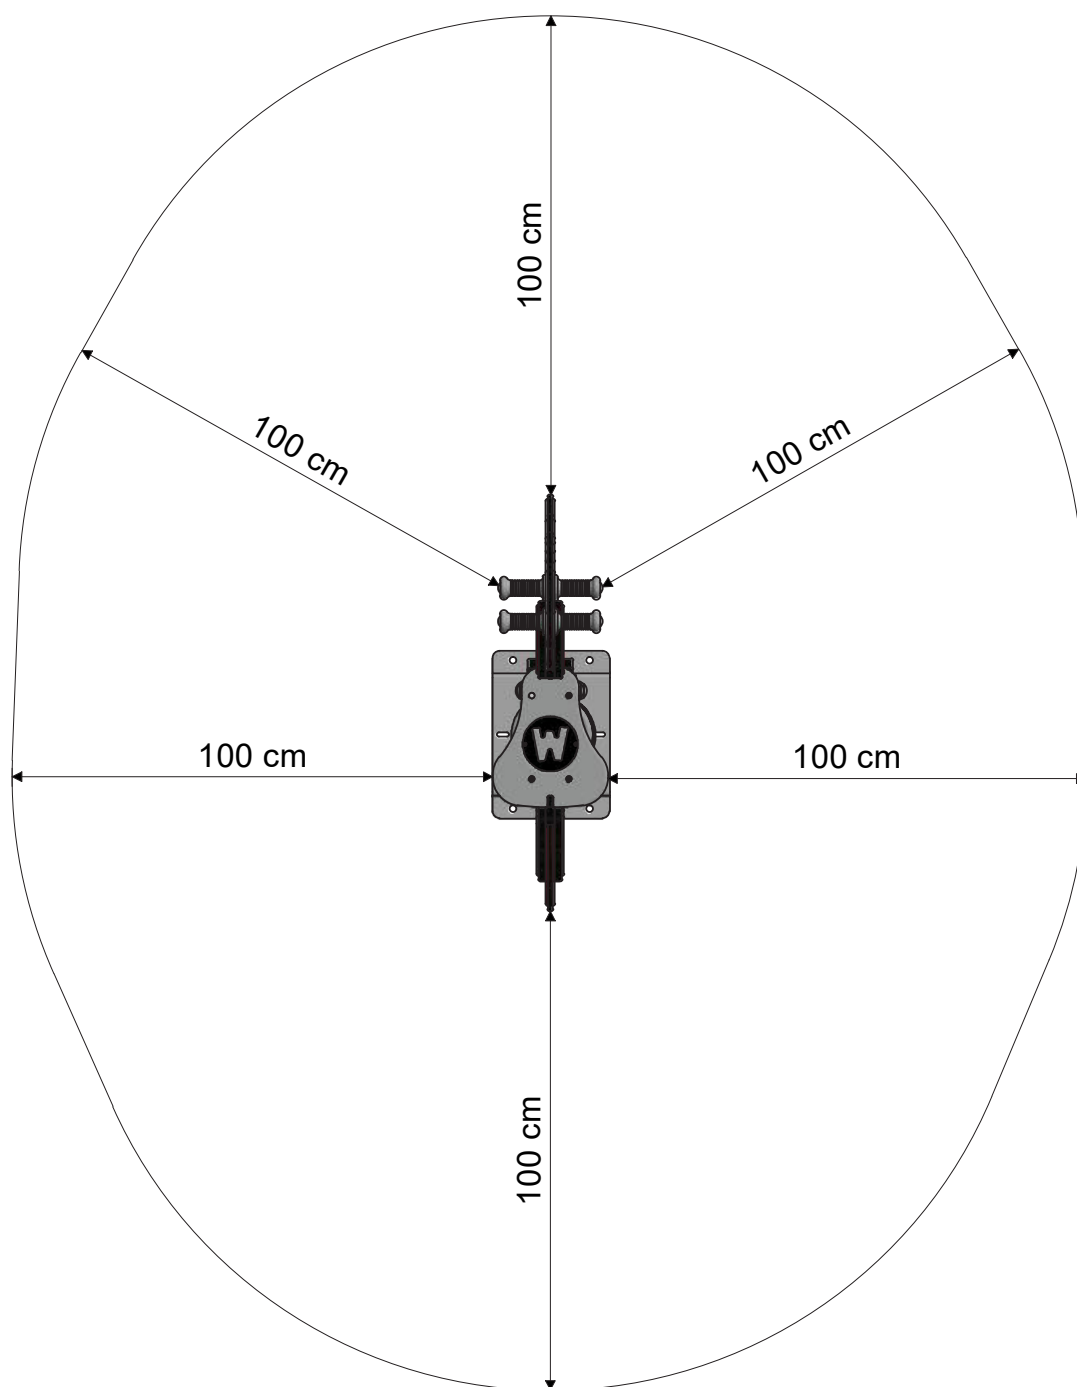

PRO UNICORN SWEETEY

- Adecuado para: 1 personas
- Edad: a partir de 3 años
- Altura del asiento: 0,56 m
- Superficie: 0,22 m²
- Altura de caída: 0,56 m
- Área de seguridad: 5,1 m²
- Loseta de caucho: 28

TAMAÑO

ÁREA DE SEGURIDAD