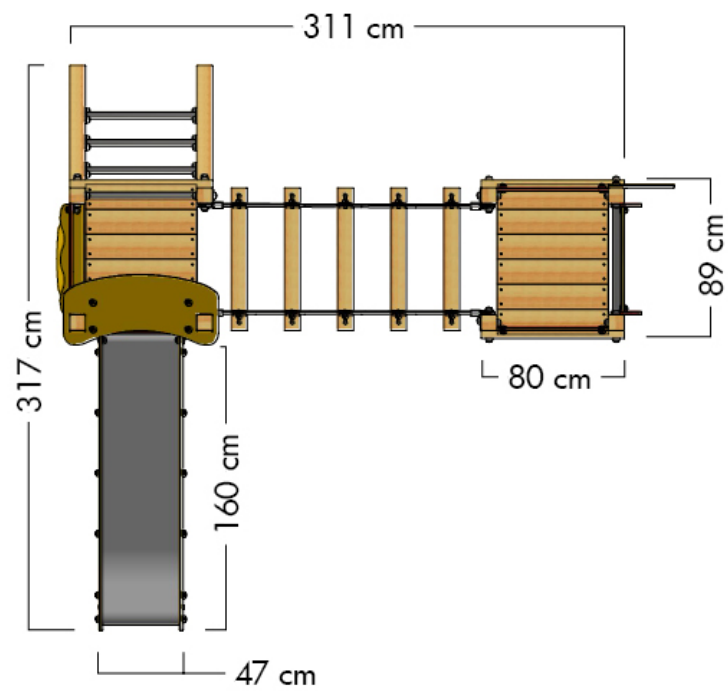

PRO MAGIC FAME

- Adecuado para: 9 personas
- Edad: a partir de 3 años
- Altura de la plataforma: 19,2 m
- Superficie: 10 m²
- Altura de caída: 2,56 m
- Área de seguridad: 35,3 m²
- Loseta de caucho: 152

TAMAÑO

ÁREA DE SEGURIDAD