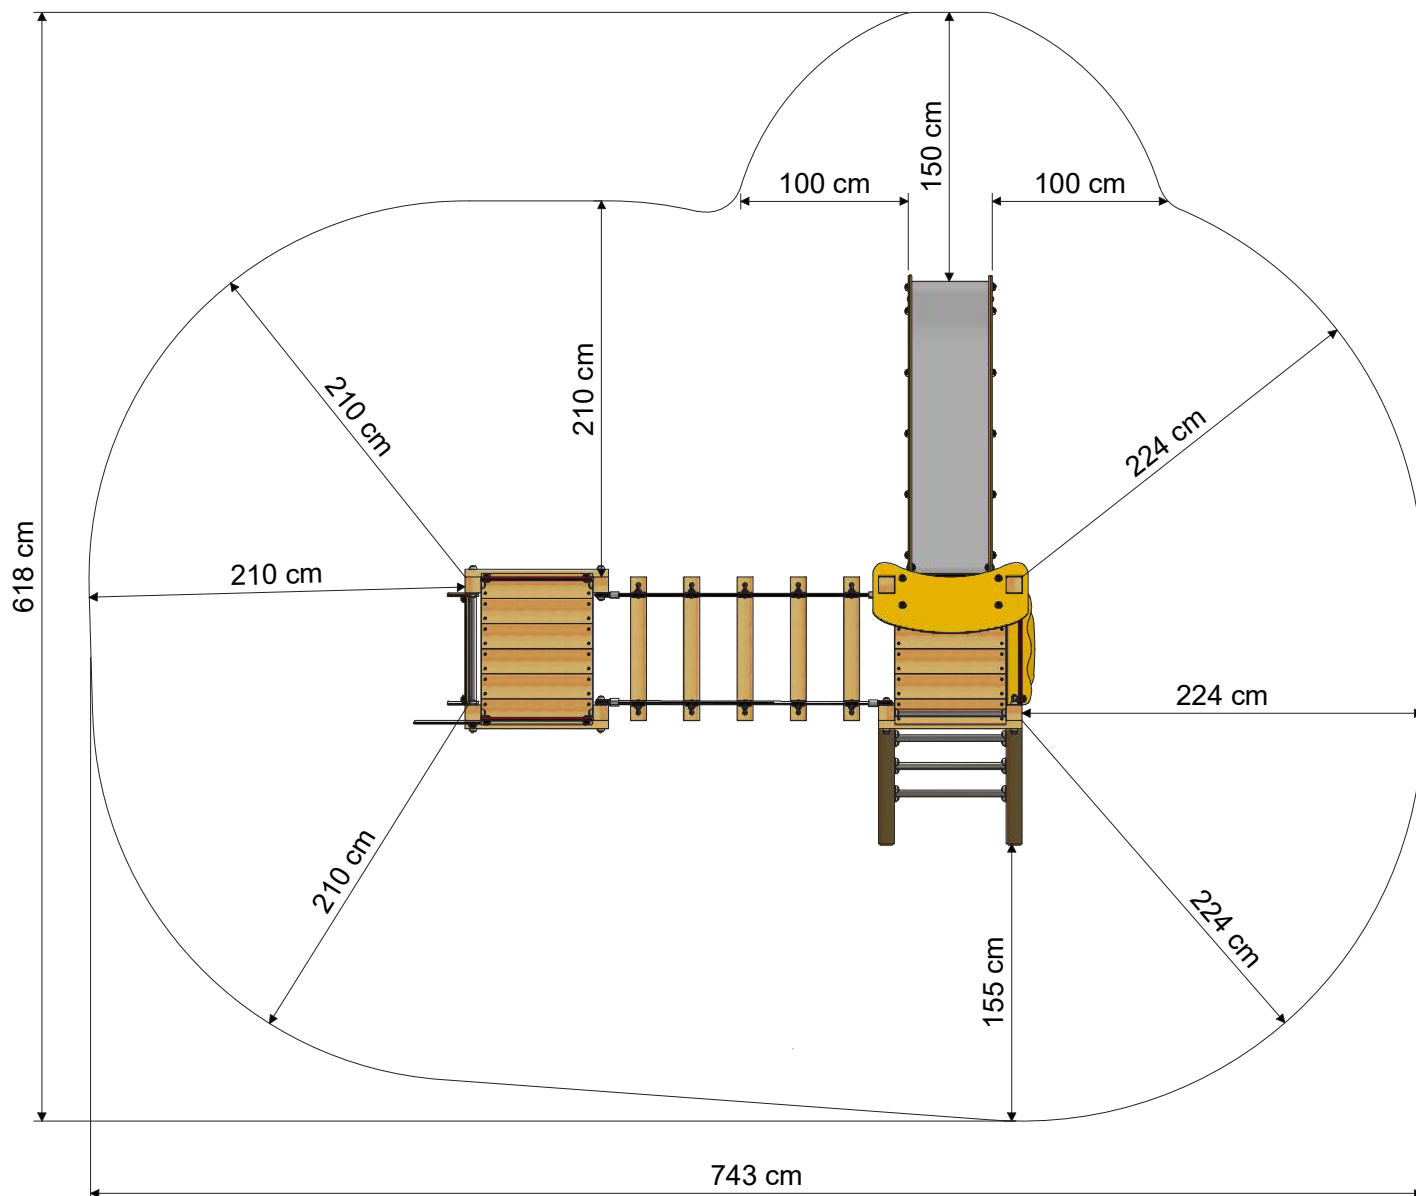

PRO MAGIC FAME

- Adecuado para: 9 personas
- Edad: a partir de 3 años
- Altura de la plataforma: 19,2 m
- Superficie: 10 m²
- Altura de caída: 2,56 m
- Área de seguridad: 35,3 m²
- Loseta de caucho: 152

TAMAÑO

ÁREA DE SEGURIDAD