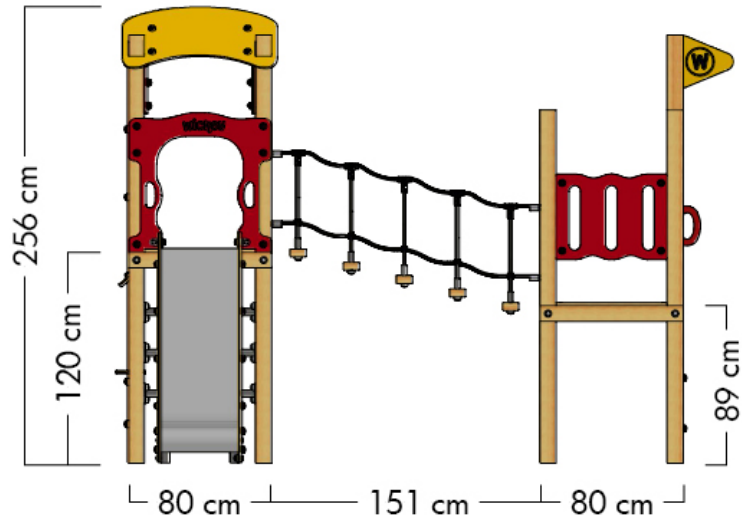

PRO MAGIC FAME

- Adecuado para: 9 personas
- Edad: a partir de 3 años
- Altura de la plataforma: 19,2 m
- Superficie: 10 m²
- Altura de caída: 2,56 m
- Área de seguridad: 35,3 m²
- Loseta de caucho: 152

TAMAÑO

ÁREA DE SEGURIDAD