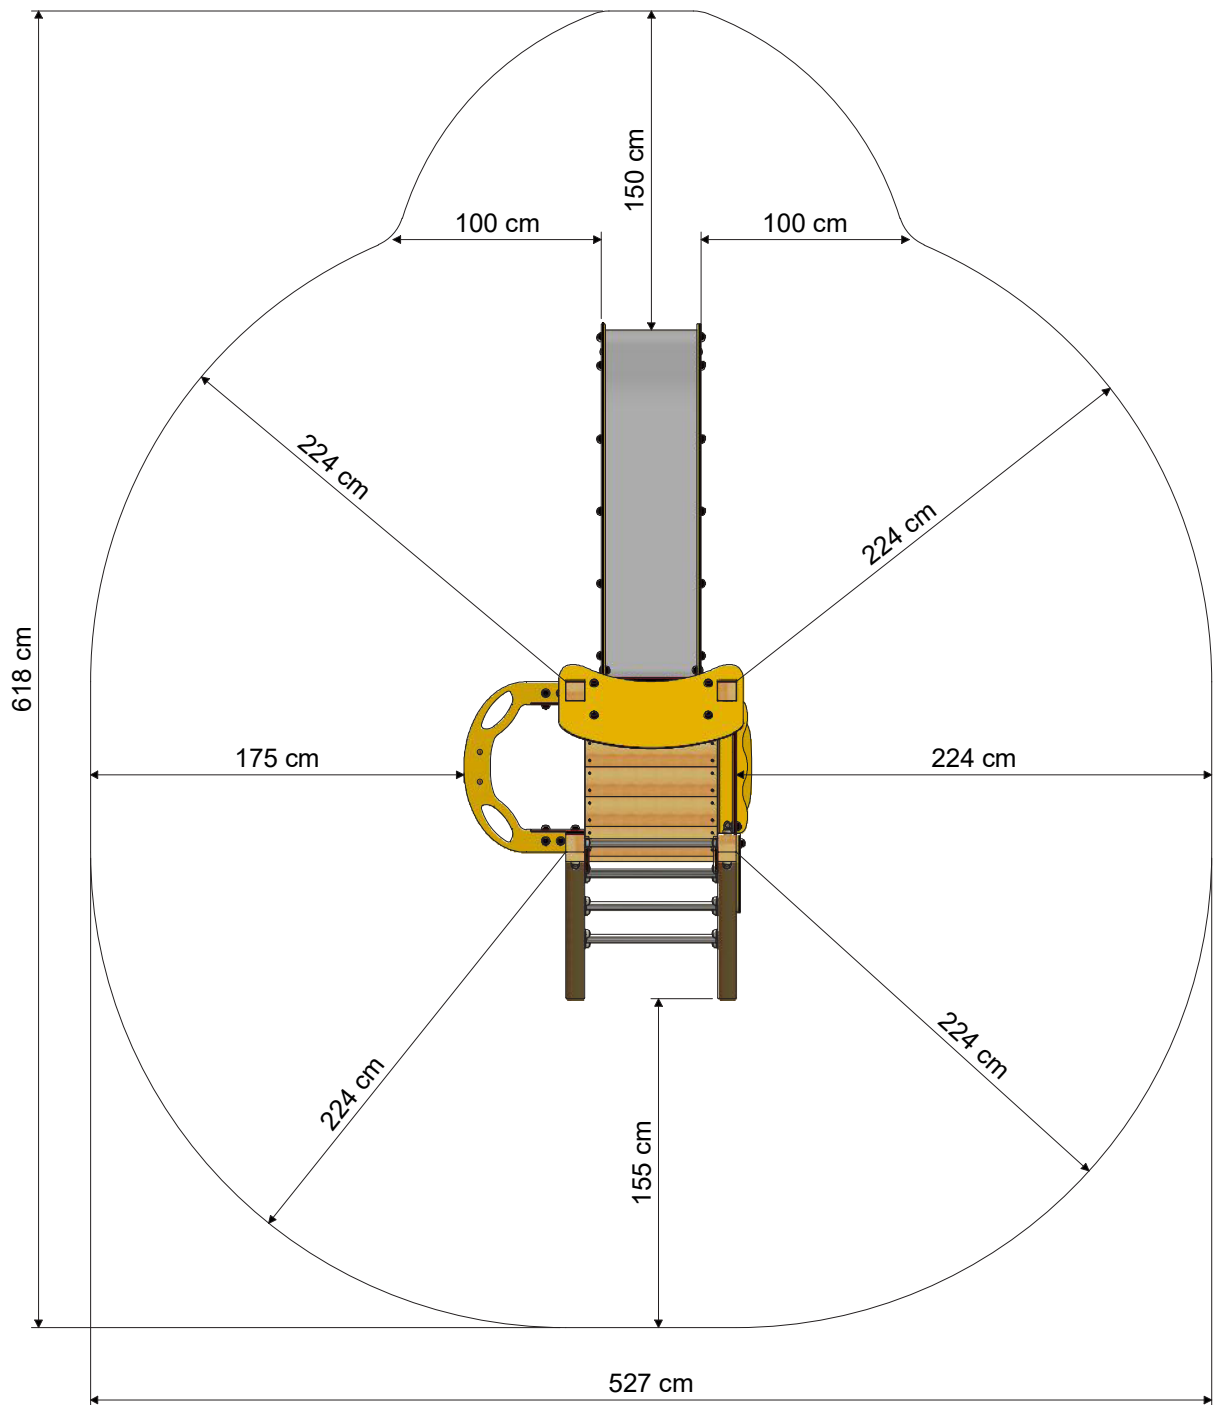

PRO MAGIC FUN

- Adecuado para: 6 personas
- Edad: a partir de 3 años
- Altura de la plataforma: 16,2 m
- Superficie: 4,2 m²
- Altura de caída: 2,56 m
- Área de seguridad: 25 m²
- Loseta de caucho: 113

TAMAÑO

ÁREA DE SEGURIDAD