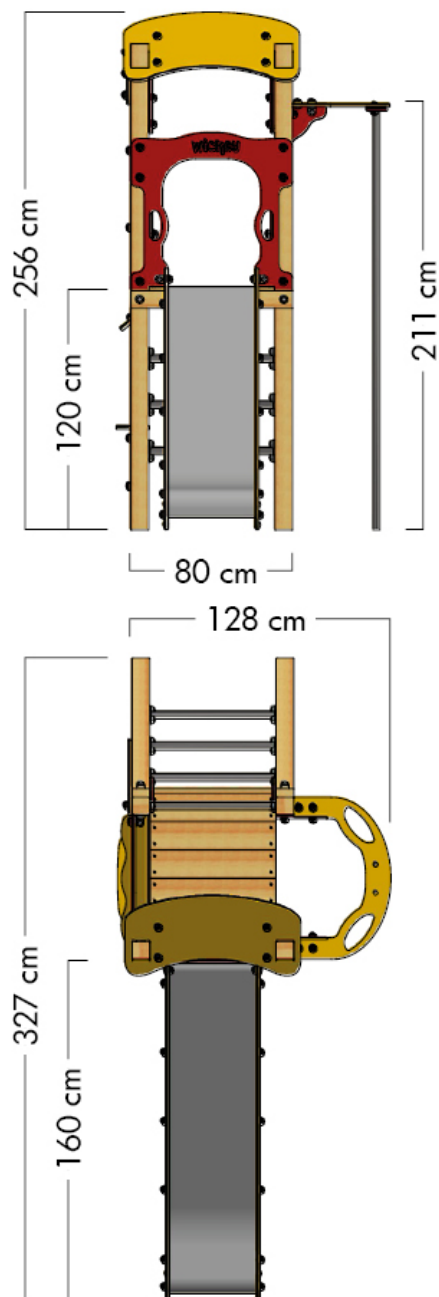

PRO MAGIC FUN

- Adecuado para: 6 personas
- Edad: a partir de 3 años
- Altura de la plataforma: 16,2 m
- Superficie: 4,2 m²
- Altura de caída: 2,56 m
- Área de seguridad: 25 m²
- Loseta de caucho: 113

TAMAÑO