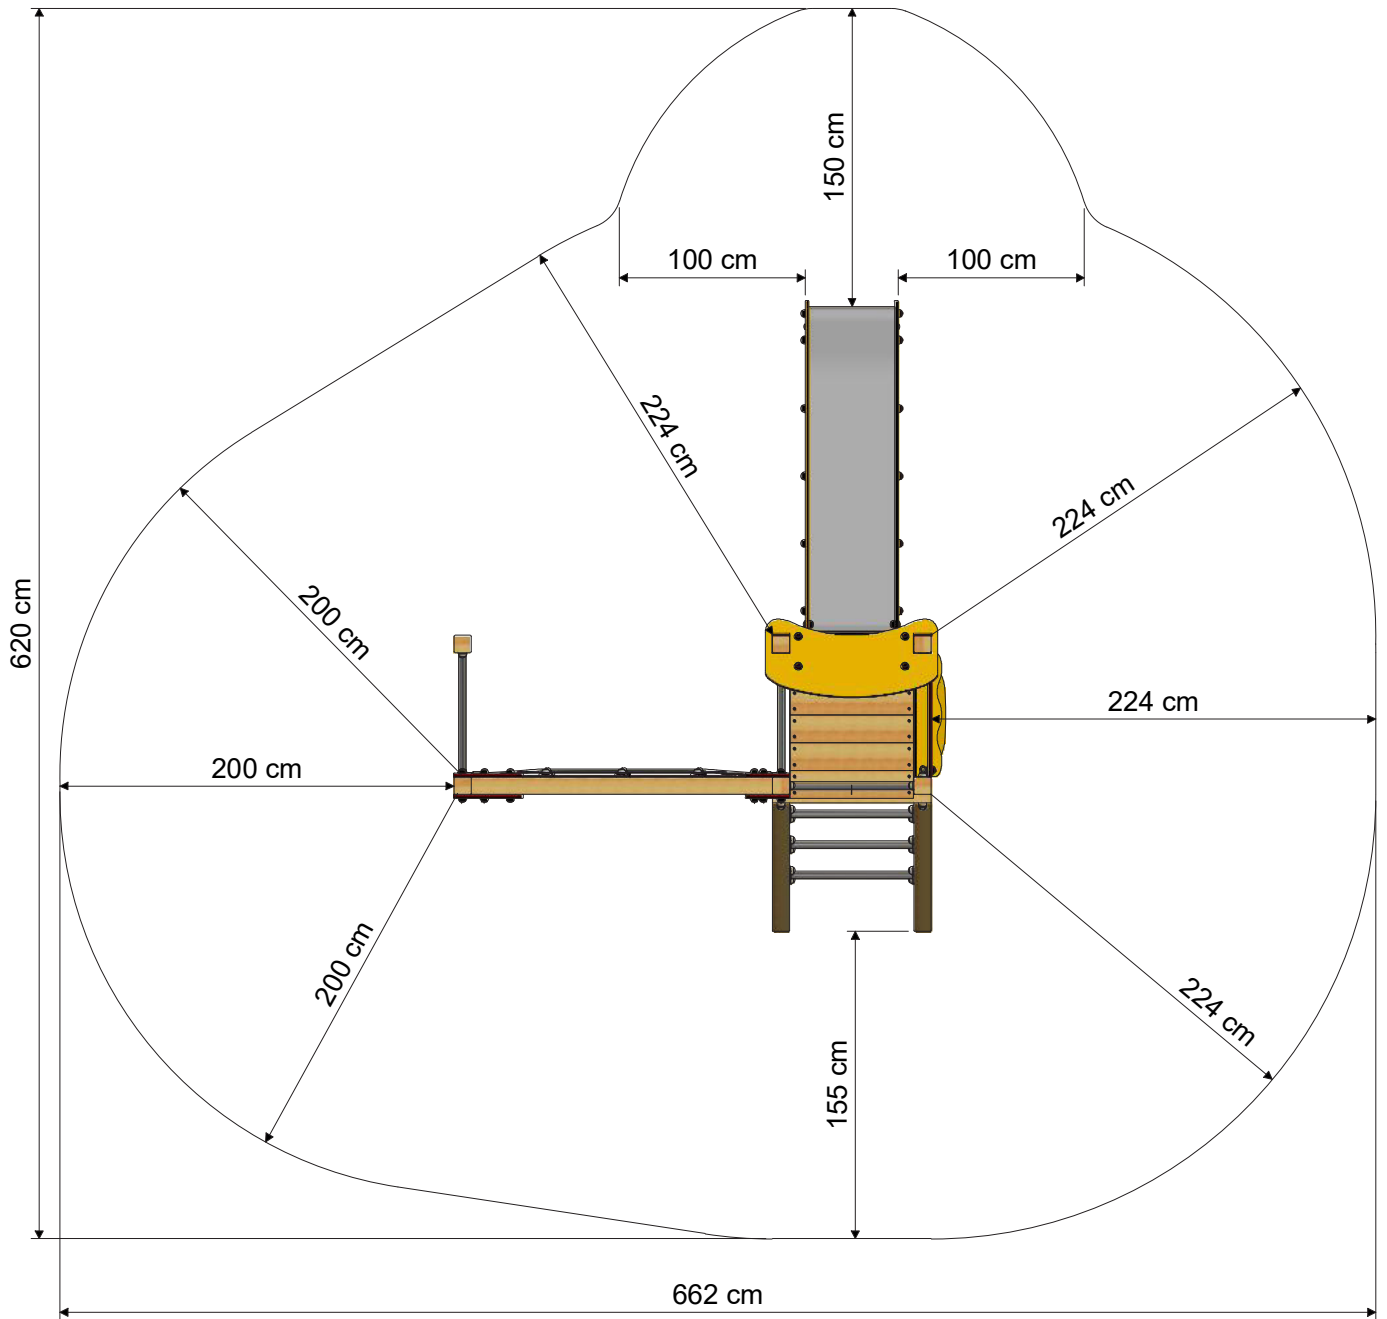

## PRO MAGIC LUCK

- Adecuado para: 8 personas
- Edad: a partir de 3 años
- Altura de la plataforma: 13,2 m
- Superficie: 7,8 m<sup>2</sup>
- Altura de caída: 2,56 m
- Área de seguridad: 30 m<sup>2</sup>
- Loseta de caucho: 133

## TAMAÑO