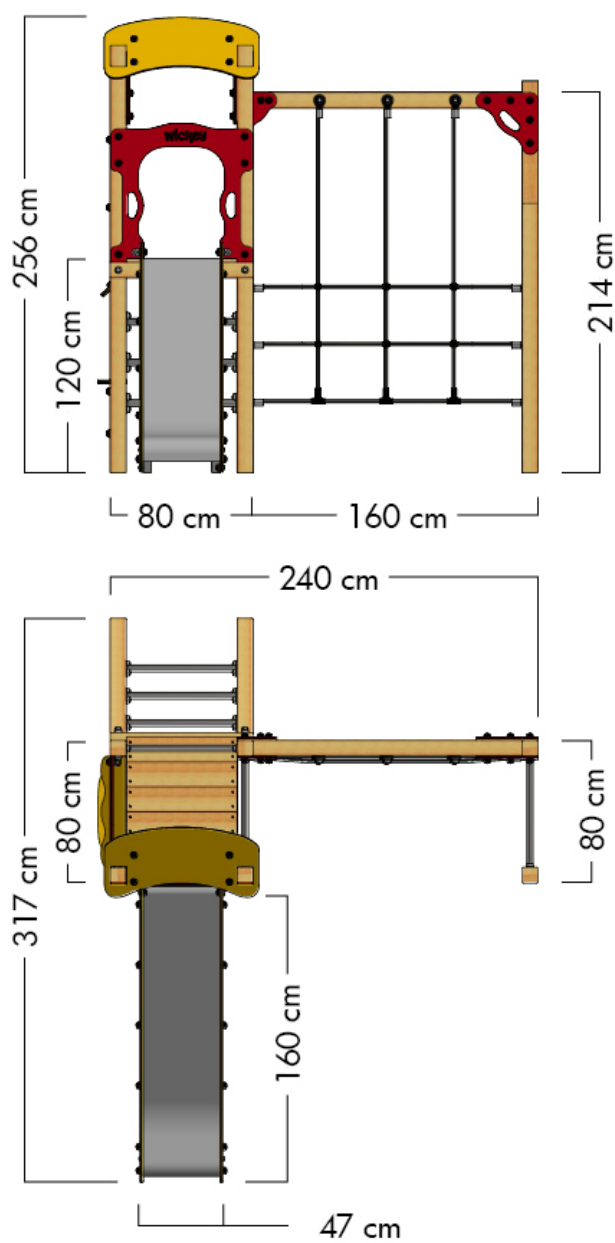

## PRO MAGIC LUCK

- Adecuado para: 8 personas
- Edad: a partir de 3 años
- Altura de la plataforma: 13,2 m
- Superficie: 7,8 m<sup>2</sup>
- Altura de caída: 2,56 m
- Área de seguridad: 30 m<sup>2</sup>
- Loseta de caucho: 133

## TAMAÑO