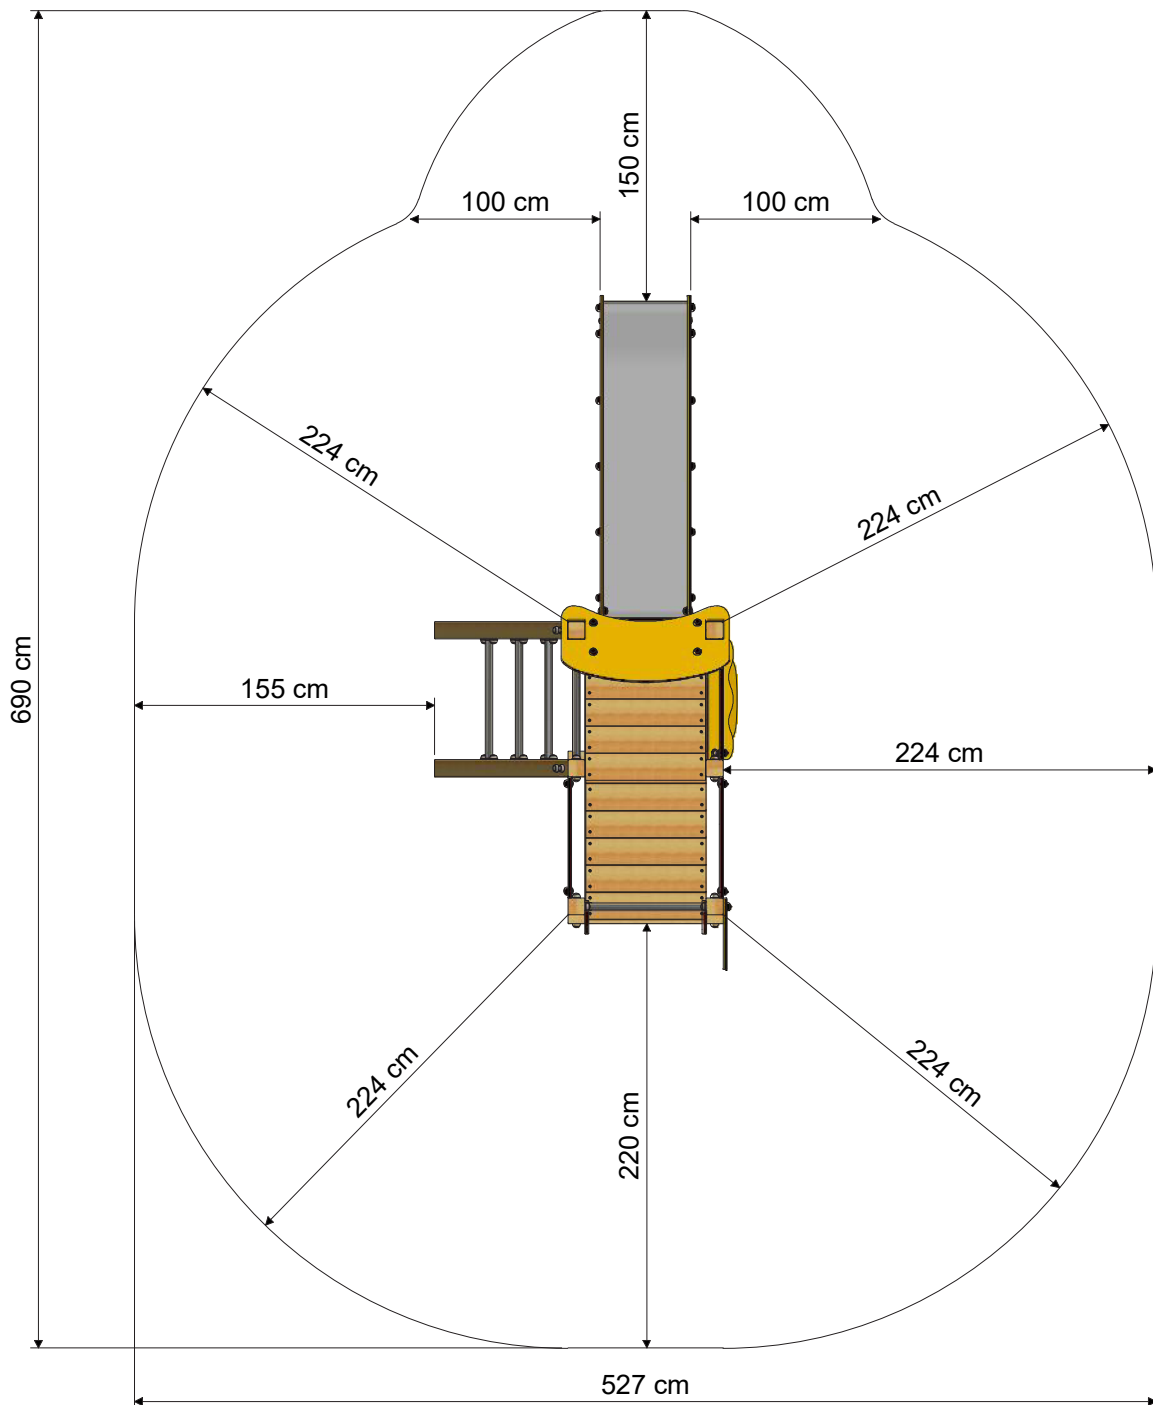

PRO MAGIC PLAY

- Adecuado para: 7 personas
- Edad: a partir de 3 años
- Altura de la plataforma: 14,2 m
- Superficie: 5 m²
- Altura de caída: 2,56 m
- Área de seguridad: 29 m²
- Loseta de caucho: 138

TAMAÑO

ÁREA DE SEGURIDAD