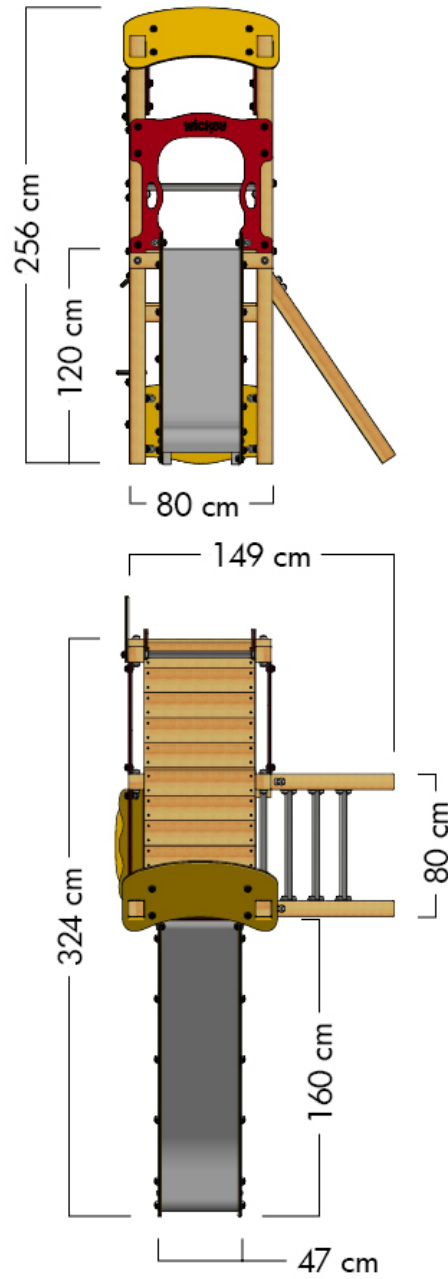

PRO MAGIC PLAY

- Adecuado para: 7 personas
- Edad: a partir de 3 años
- Altura de la plataforma: 14,2 m
- Superficie: 5 m²
- Altura de caída: 2,56 m
- Área de seguridad: 29 m²
- Loseta de caucho: 138

TAMAÑO