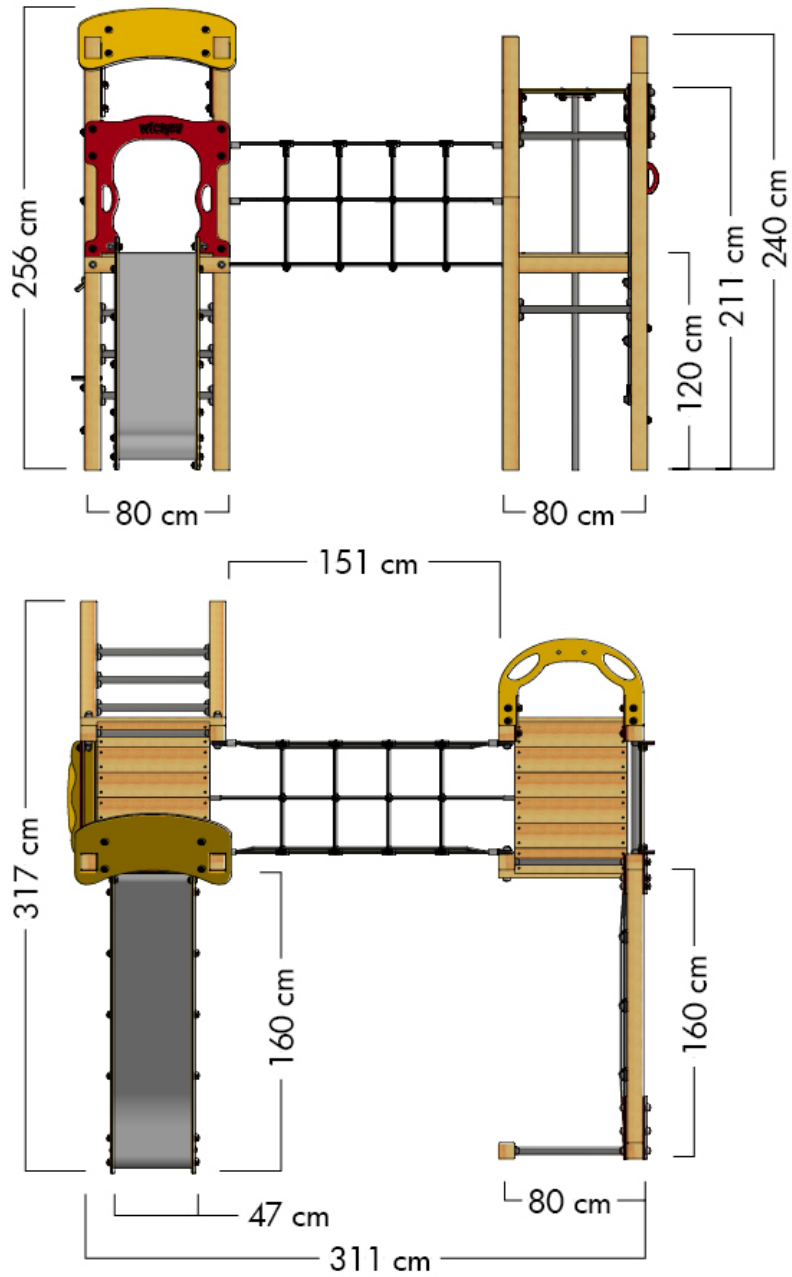

PRO MAGIC PRIDE

- Adecuado para: 13 personas
- Edad: a partir de 3 años
- Altura de la plataforma: 18,2 m
- Superficie: 10 m²
- Altura de caída: 2,56 m
- Área de seguridad: 44 m²
- Loseta de caucho: 193

TAMAÑO

ÁREA DE SEGURIDAD