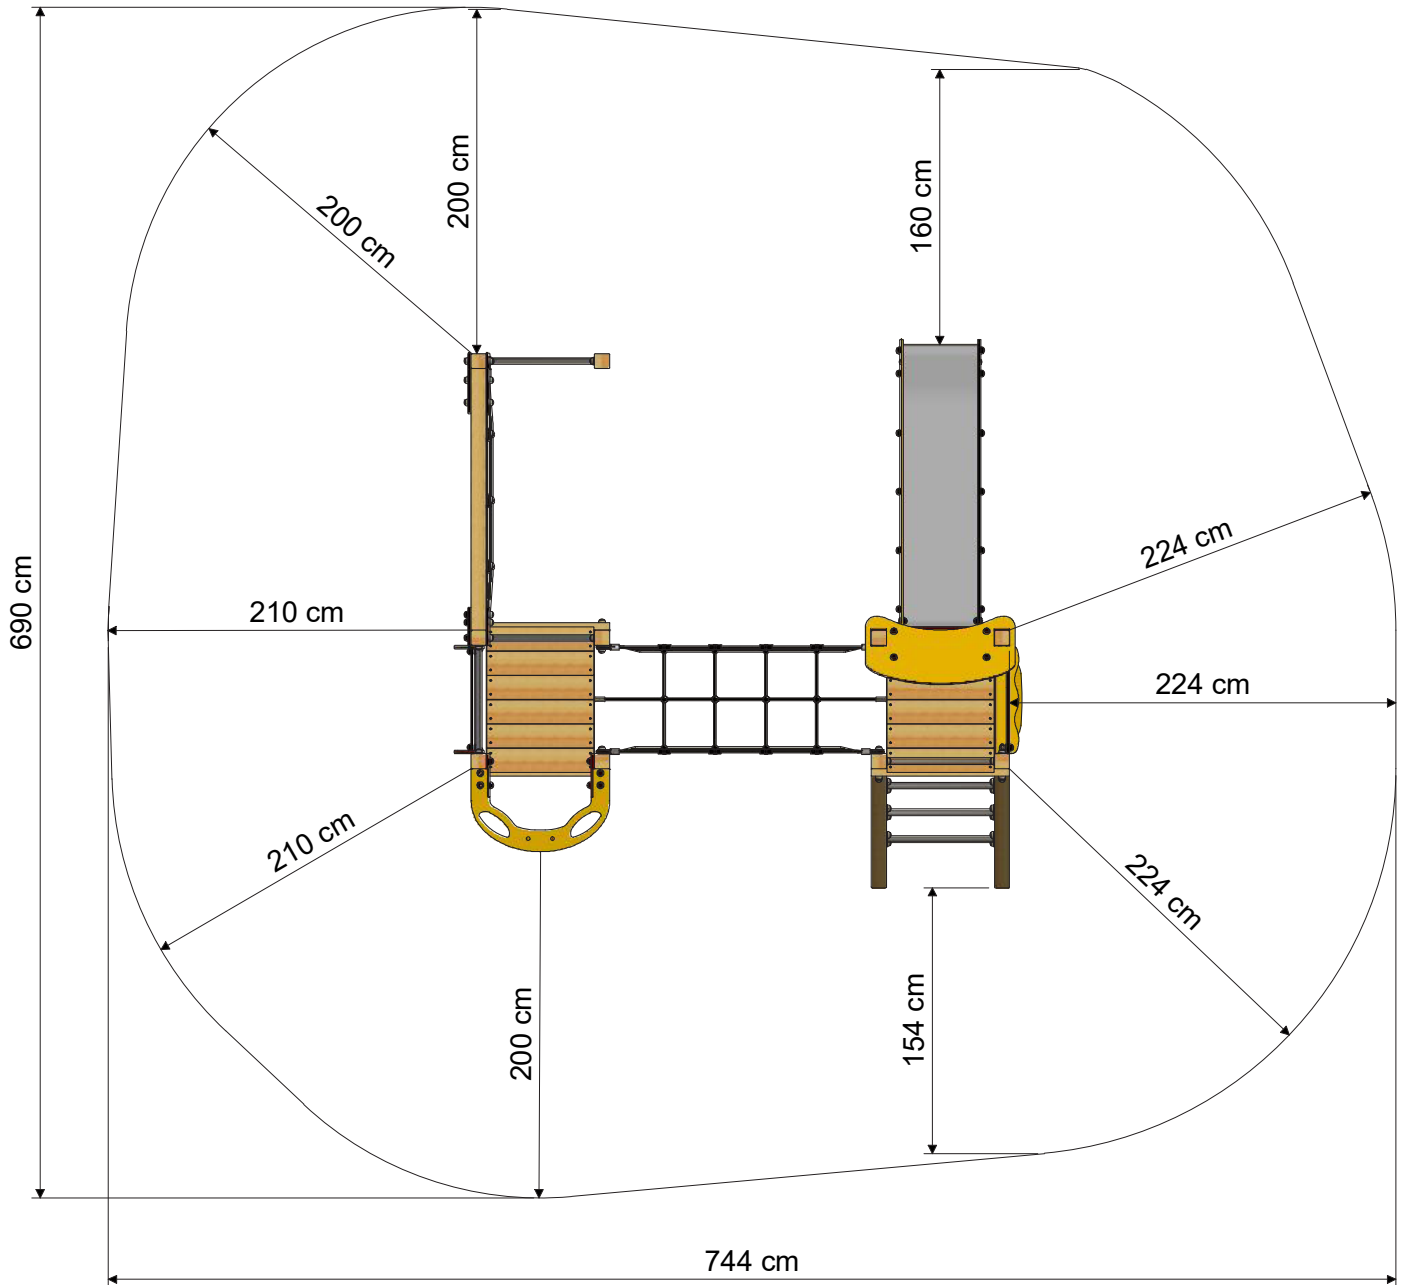

PRO MAGIC PRIDE

- Adecuado para: 13 personas
- Edad: a partir de 3 años
- Altura de la plataforma: 18,2 m
- Superficie: 10 m²
- Altura de caída: 2,56 m
- Área de seguridad: 44 m²
- Loseta de caucho: 193

TAMAÑO

ÁREA DE SEGURIDAD