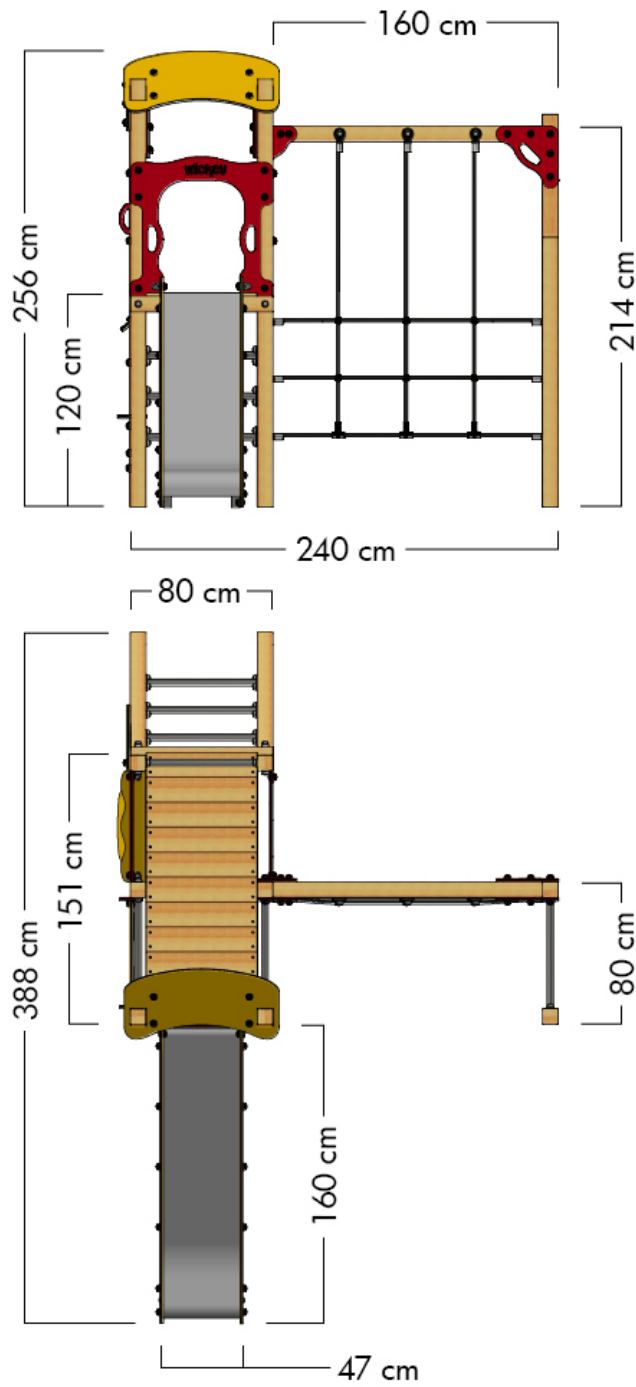

PRO MAGIC SMILE

- Adecuado para: 10 personas
- Edad: a partir de 3 años
- Altura de la plataforma: 17,2 m
- Superficie: 9,4 m²
- Altura de caída: 2,56 m
- Área de seguridad: 35 m²
- Loseta de caucho: 154

TAMAÑO

ÁREA DE SEGURIDAD