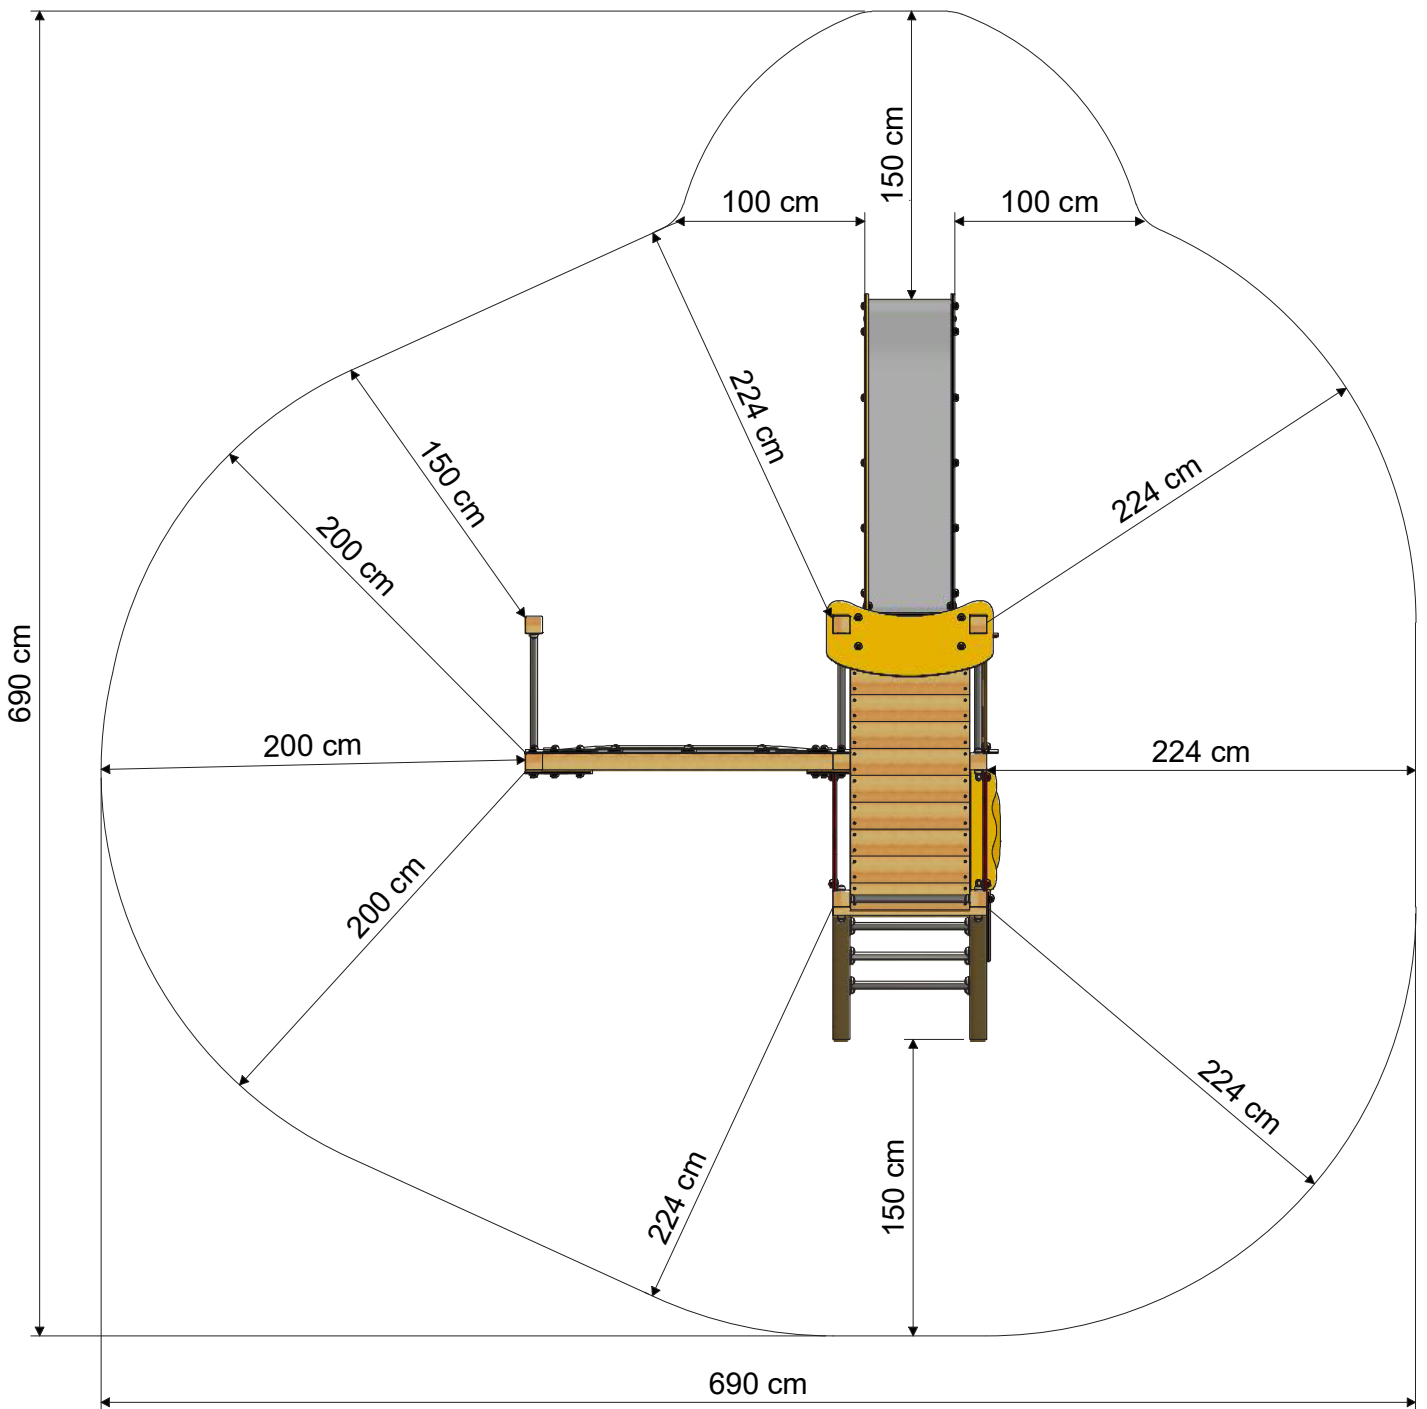

PRO MAGIC SMILE

- Adecuado para: 10 personas
- Edad: a partir de 3 años
- Altura de la plataforma: 17,2 m
- Superficie: 9,4 m²
- Altura de caída: 2,56 m
- Área de seguridad: 35 m²
- Loseta de caucho: 154

TAMAÑO

ÁREA DE SEGURIDAD