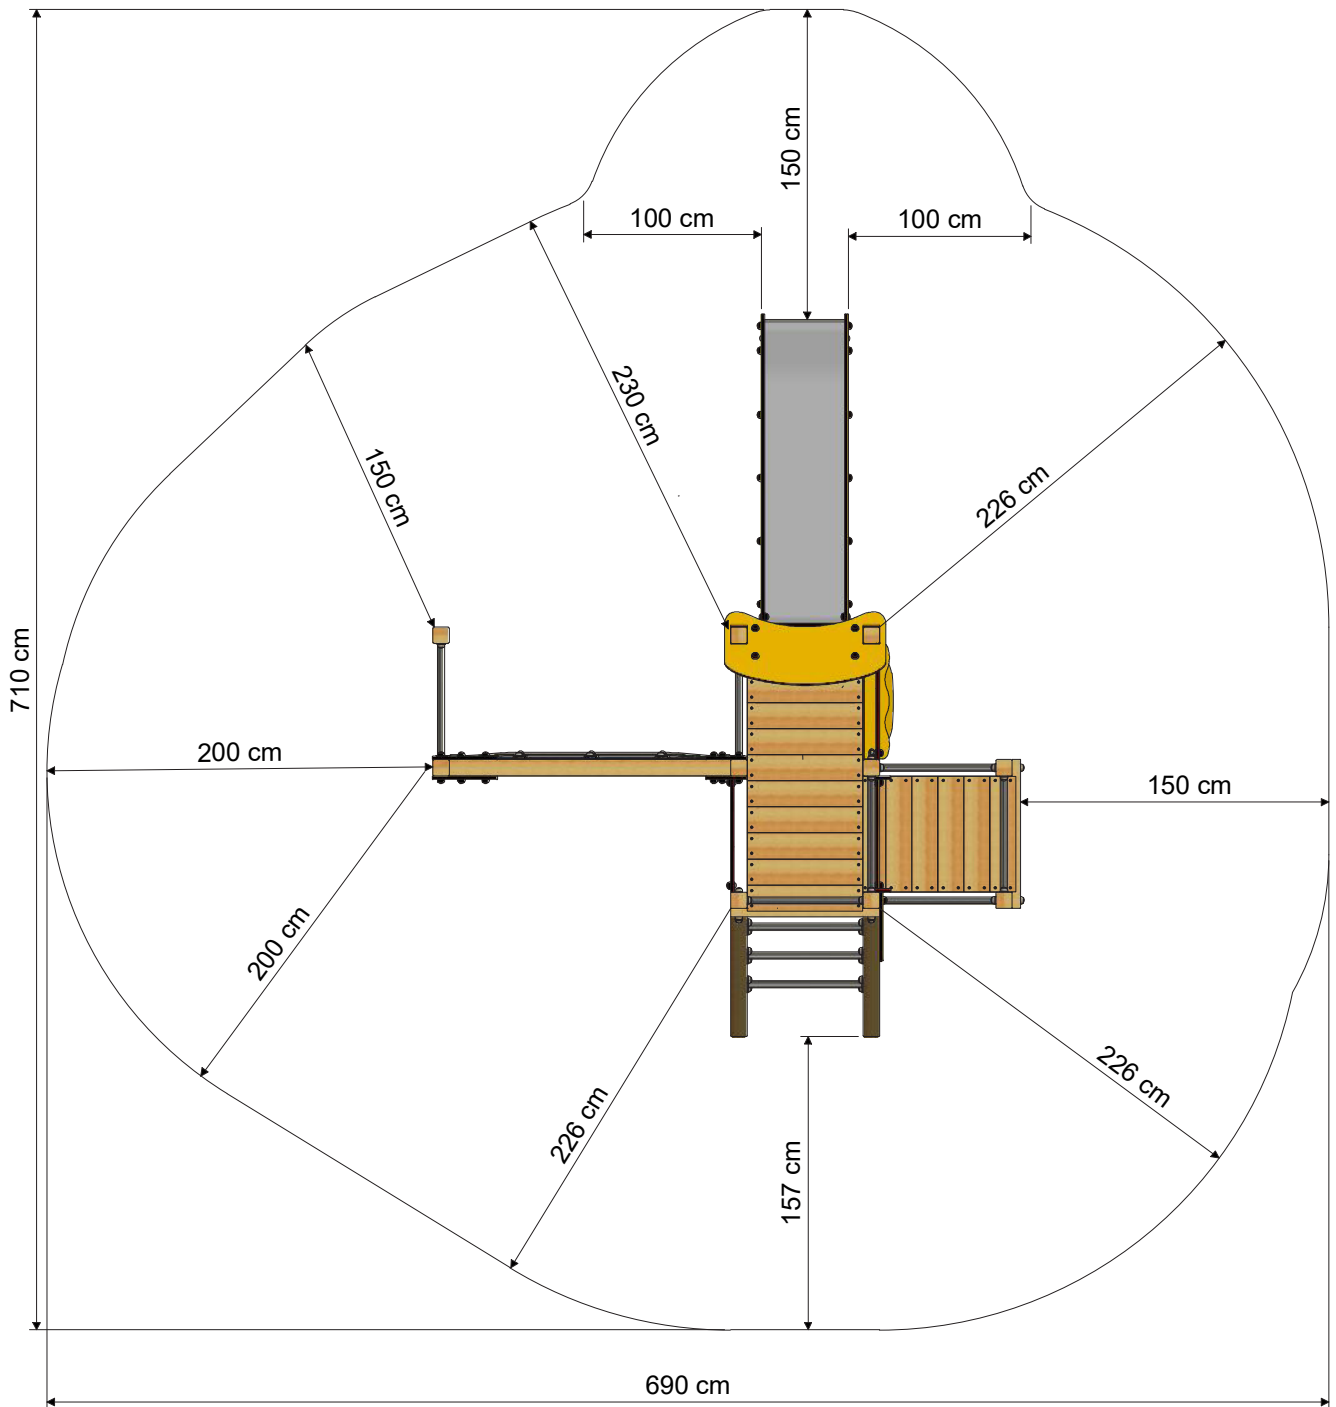

PRO MAGIC WONDER

- Adecuado para: 11 personas
- Edad: a partir de 3 años
- Altura de la plataforma: 15,2 m
- Superficie: 12,4 m²
- Altura de caída: 2,56 m
- Área de seguridad: 34 m²
- Loseta de caucho: 154

TAMAÑO

ÁREA DE SEGURIDAD