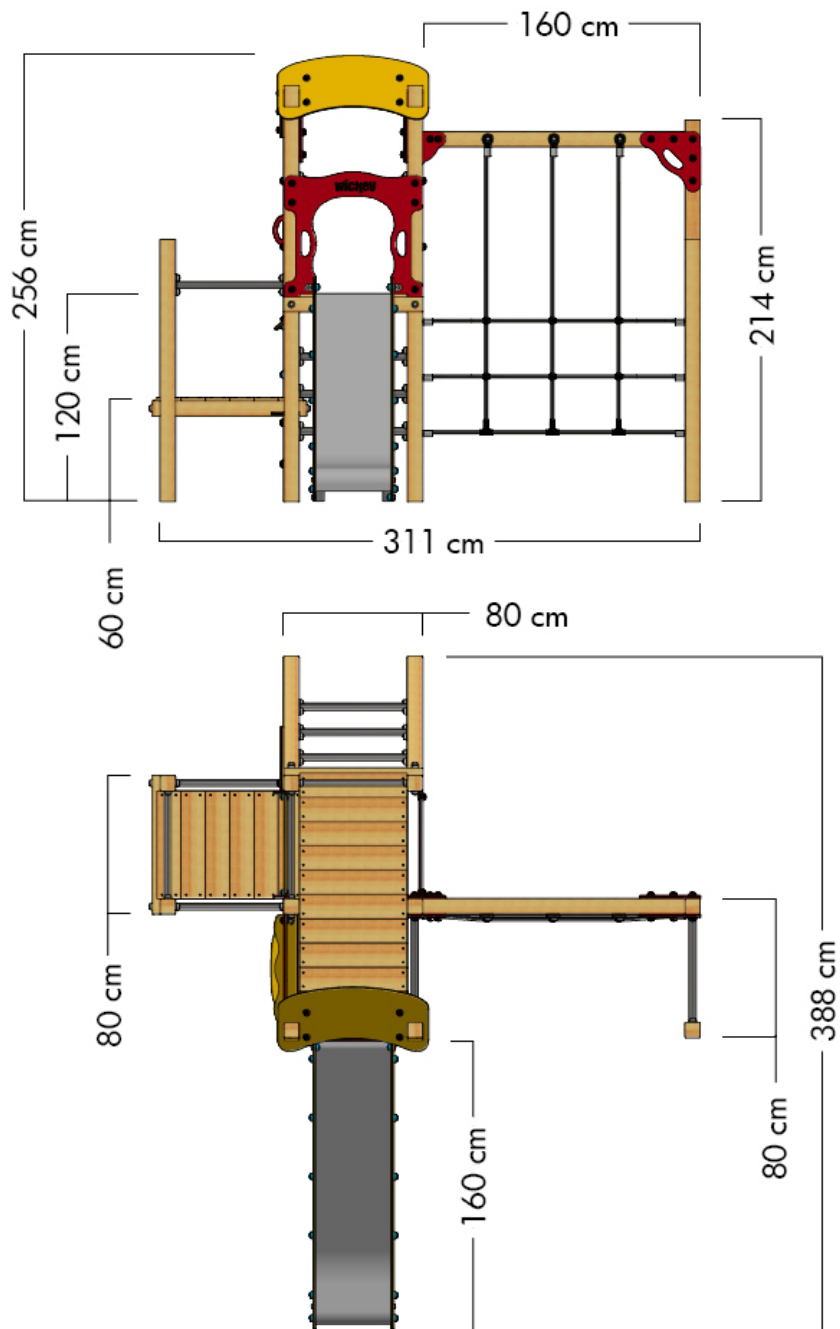

PRO MAGIC WONDER

- Adecuado para: 11 personas
- Edad: a partir de 3 años
- Altura de la plataforma: 15,2 m
- Superficie: 12,4 m²
- Altura de caída: 2,56 m
- Área de seguridad: 34 m²
- Loseta de caucho: 154

TAMAÑO

ÁREA DE SEGURIDAD