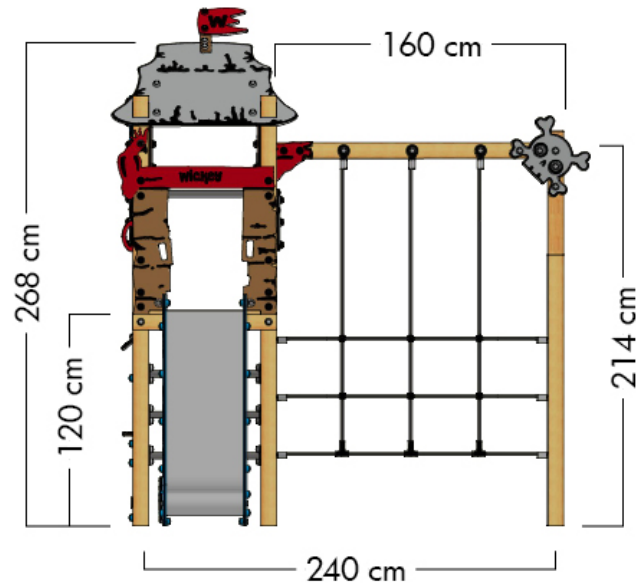

PRO MAGIC DRUM+

- Adecuado para: 10 personas
- Edad: a partir de 3 años
- Altura de la plataforma: 1,2 m
- Superficie: 9,6 m²
- Altura de caída: 2,76 m
- Área de seguridad: 35,2 m²
- Loseta de caucho: 155

TAMAÑO

ÁREA DE SEGURIDAD