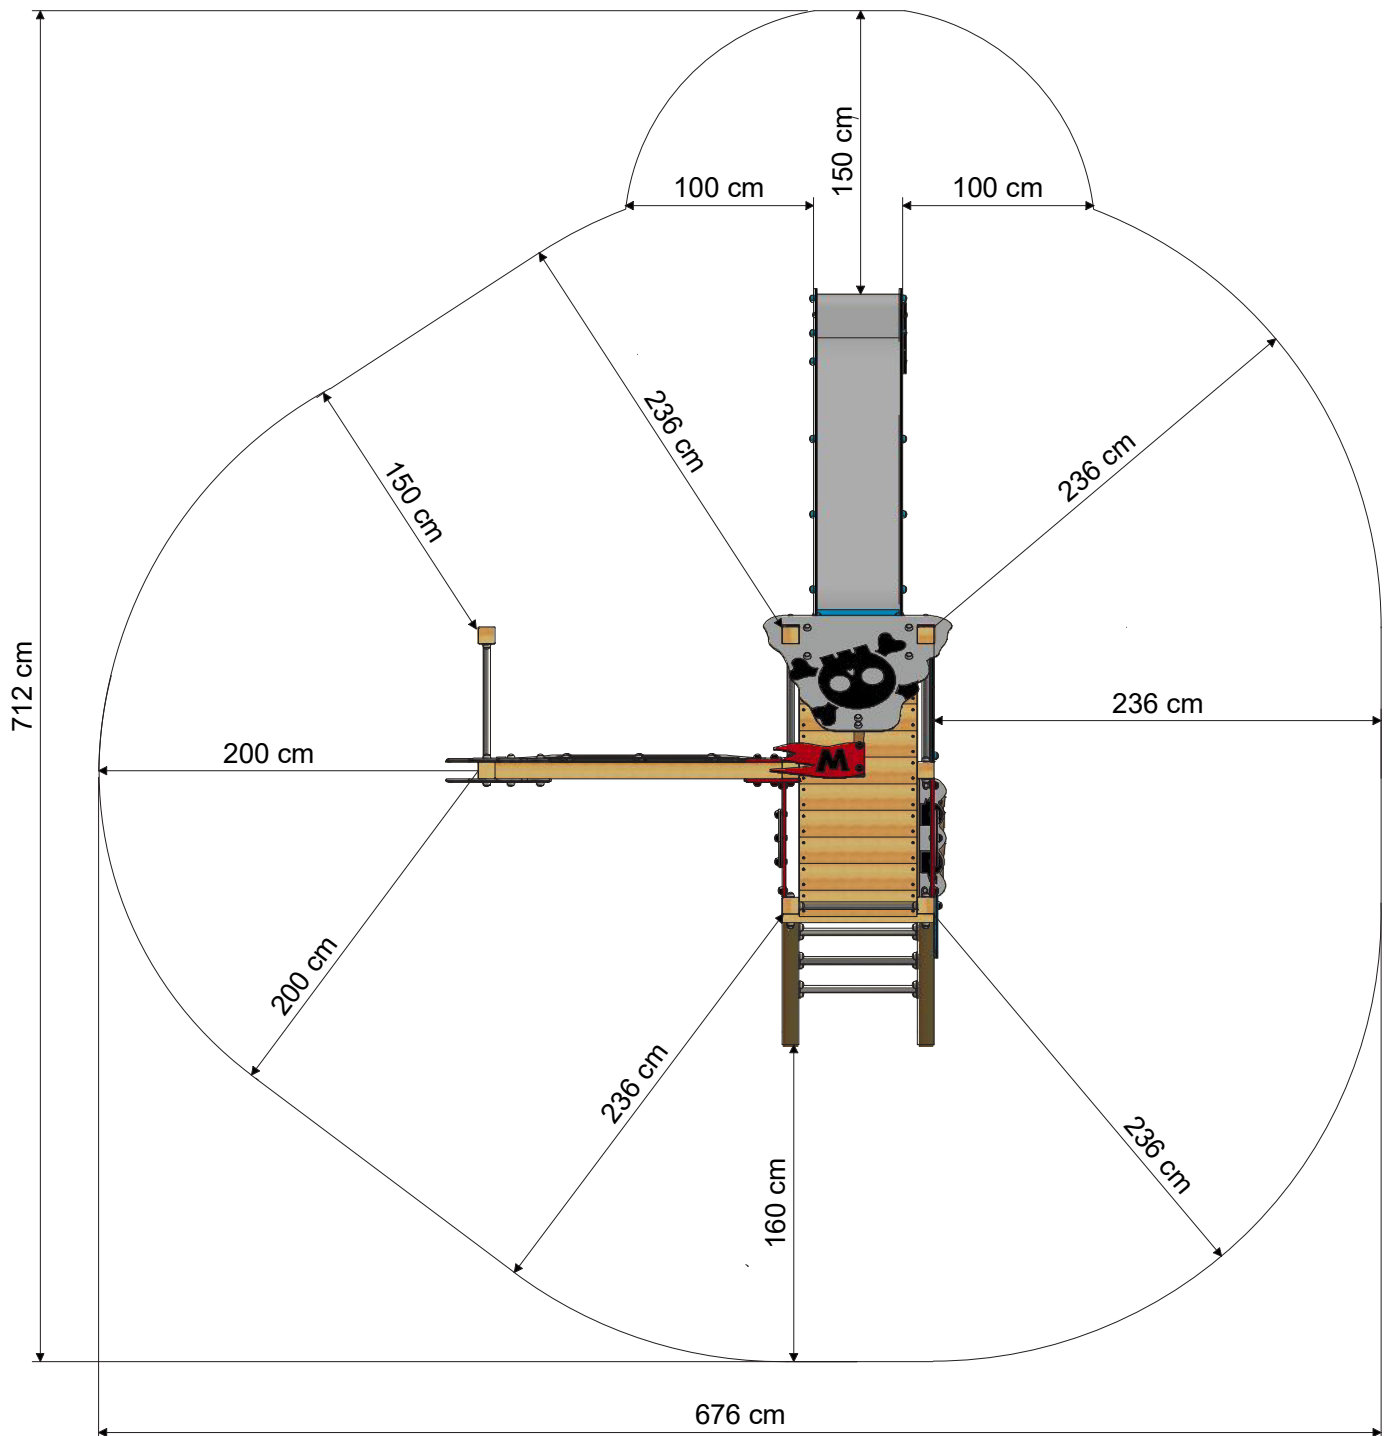

PRO MAGIC DRUM+

- Adecuado para: 10 personas
- Edad: a partir de 3 años
- Altura de la plataforma: 1,2 m
- Superficie: 9,6 m²
- Altura de caída: 2,76 m
- Área de seguridad: 35,2 m²
- Loseta de caucho: 155

TAMAÑO

ÁREA DE SEGURIDAD