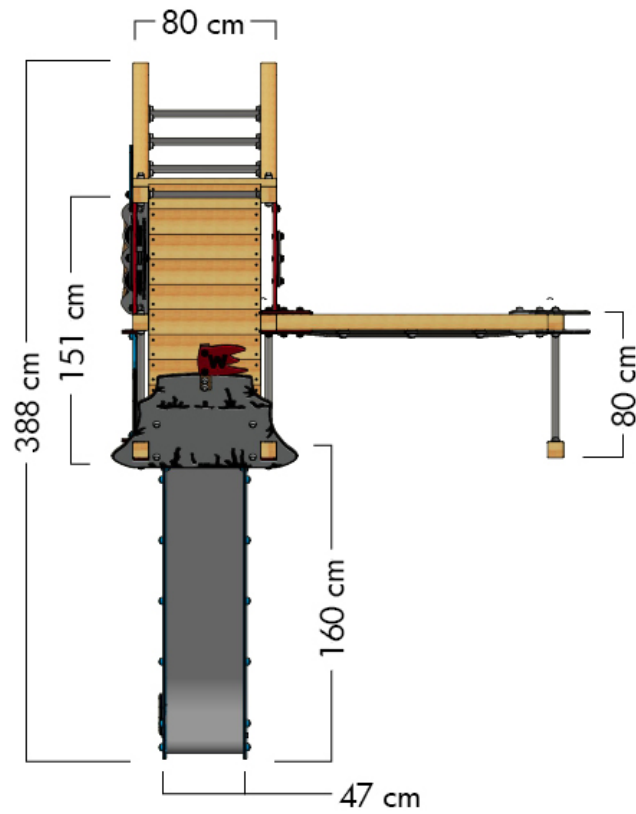

PRO MAGIC DRUM+

- Adecuado para: 10 personas
- Edad: a partir de 3 años
- Altura de la plataforma: 1,2 m
- Superficie: 9,6 m²
- Altura de caída: 2,76 m
- Área de seguridad: 35,2 m²
- Loseta de caucho: 155

TAMAÑO

ÁREA DE SEGURIDAD