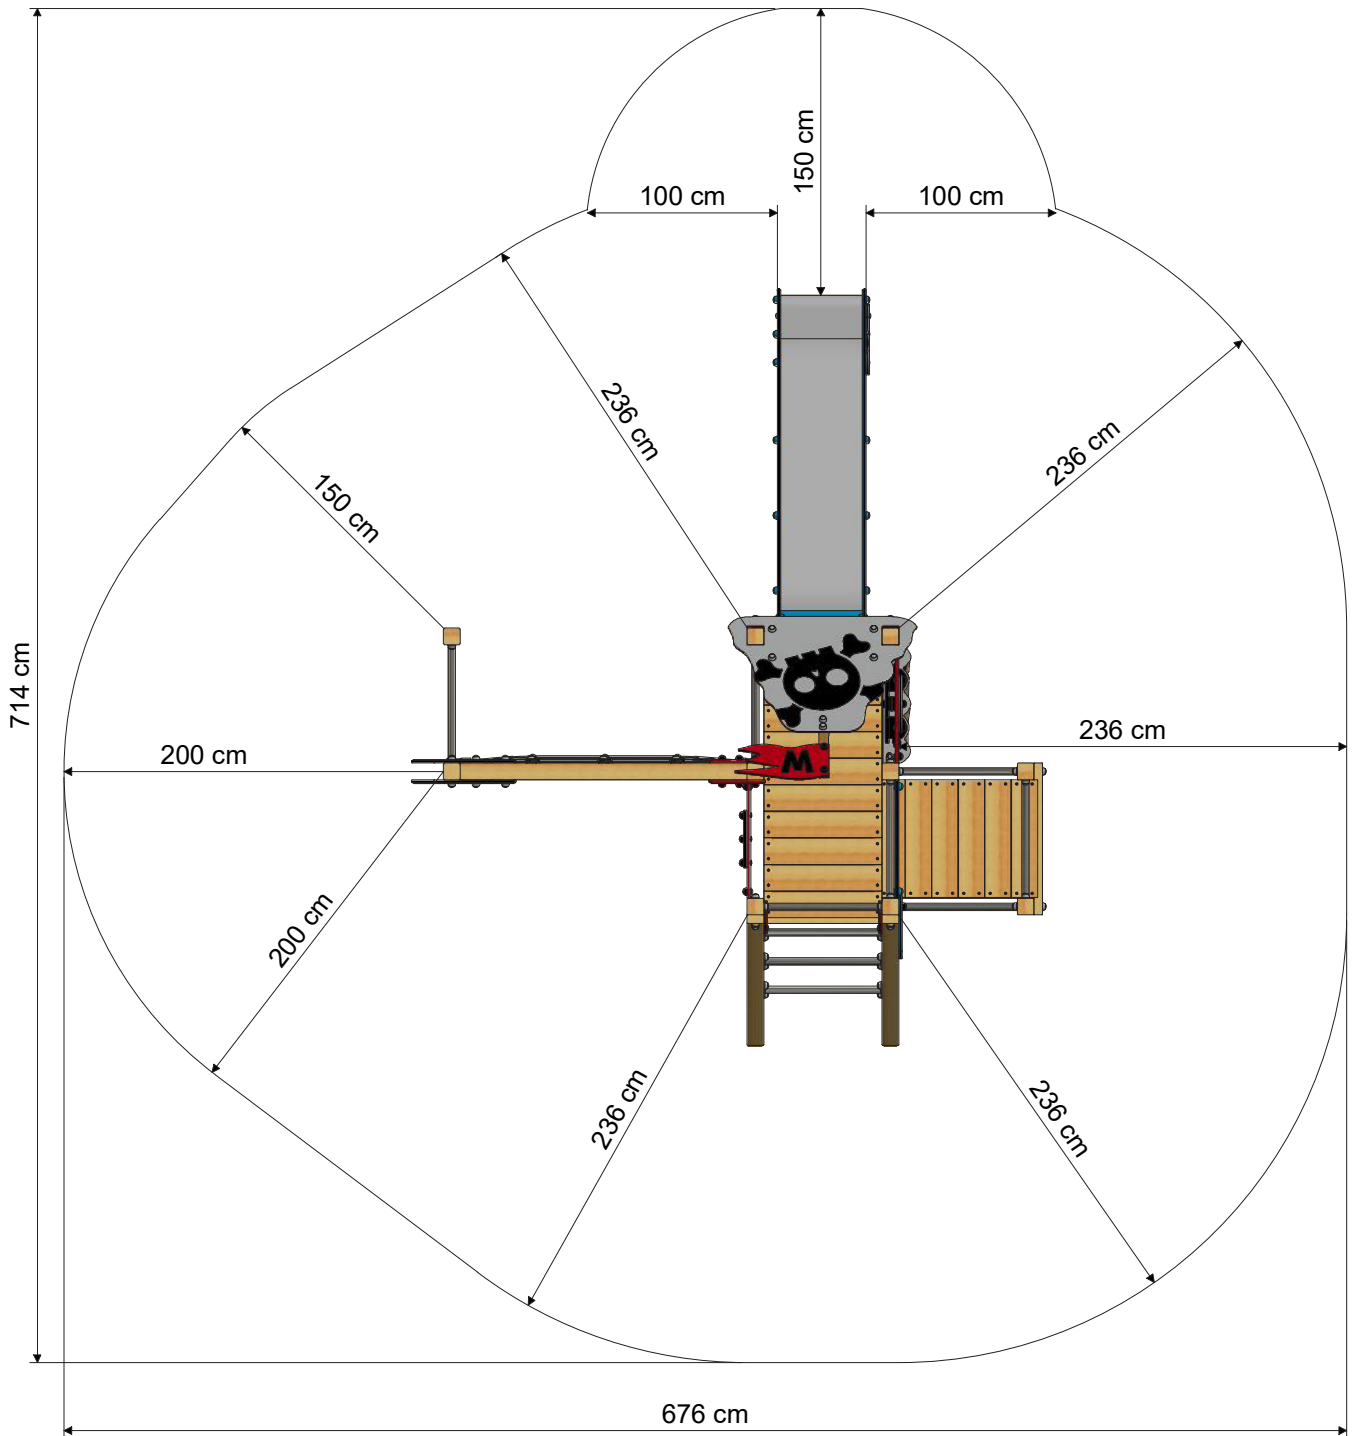

## PRO MAGIC FEAR+

- Adecuado para: 11 personas
- Edad: a partir de 3 años
- Altura de la plataforma: 5,2 m
- Superficie: 12,4 m<sup>2</sup>
- Altura de caída: 2,76 m
- Área de seguridad: 35,2 m<sup>2</sup>
- Loseta de caucho: 155

## TAMAÑO

## ÁREA DE SEGURIDAD