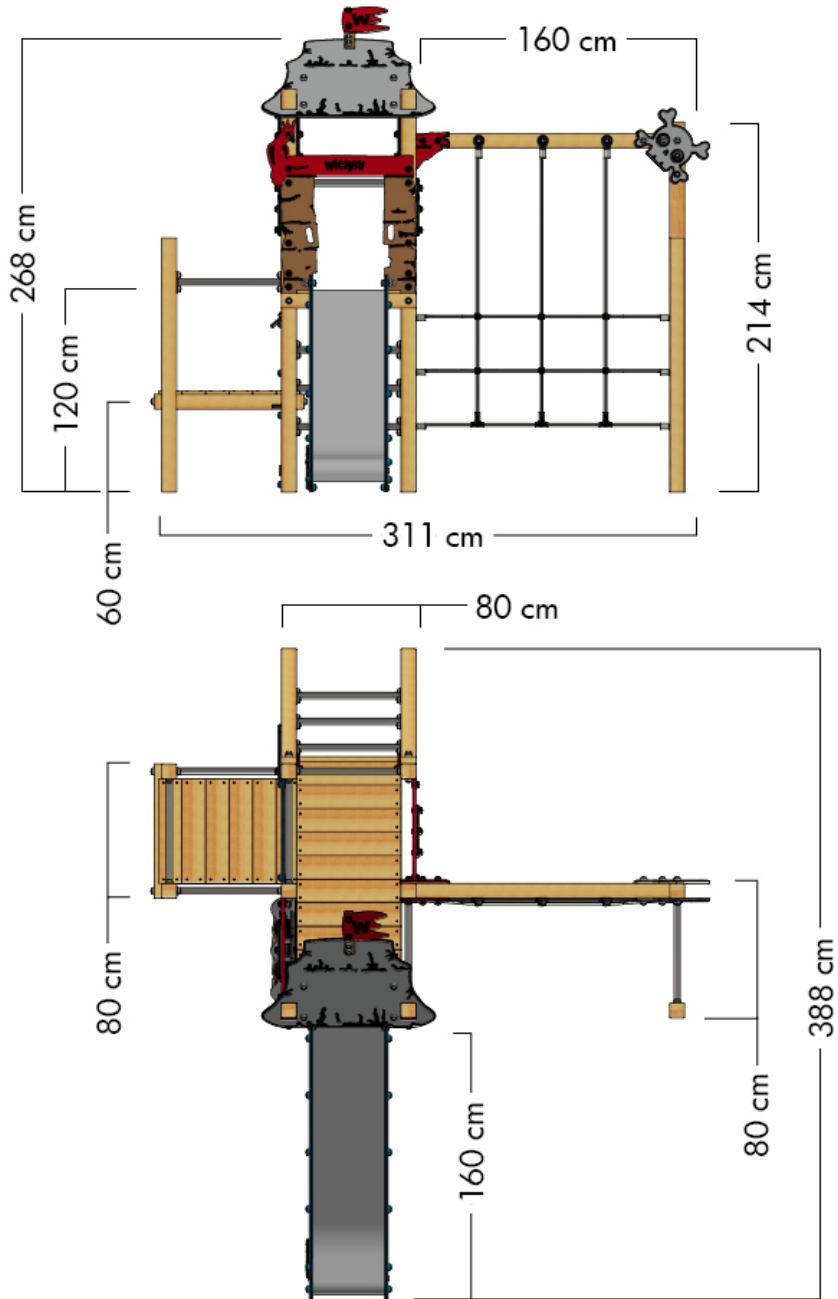

## PRO MAGIC FEAR+

- Adecuado para: 11 personas
- Edad: a partir de 3 años
- Altura de la plataforma: 5,2 m
- Superficie: 12,4 m<sup>2</sup>
- Altura de caída: 2,76 m
- Área de seguridad: 35,2 m<sup>2</sup>
- Loseta de caucho: 155

## TAMAÑO

## ÁREA DE SEGURIDAD