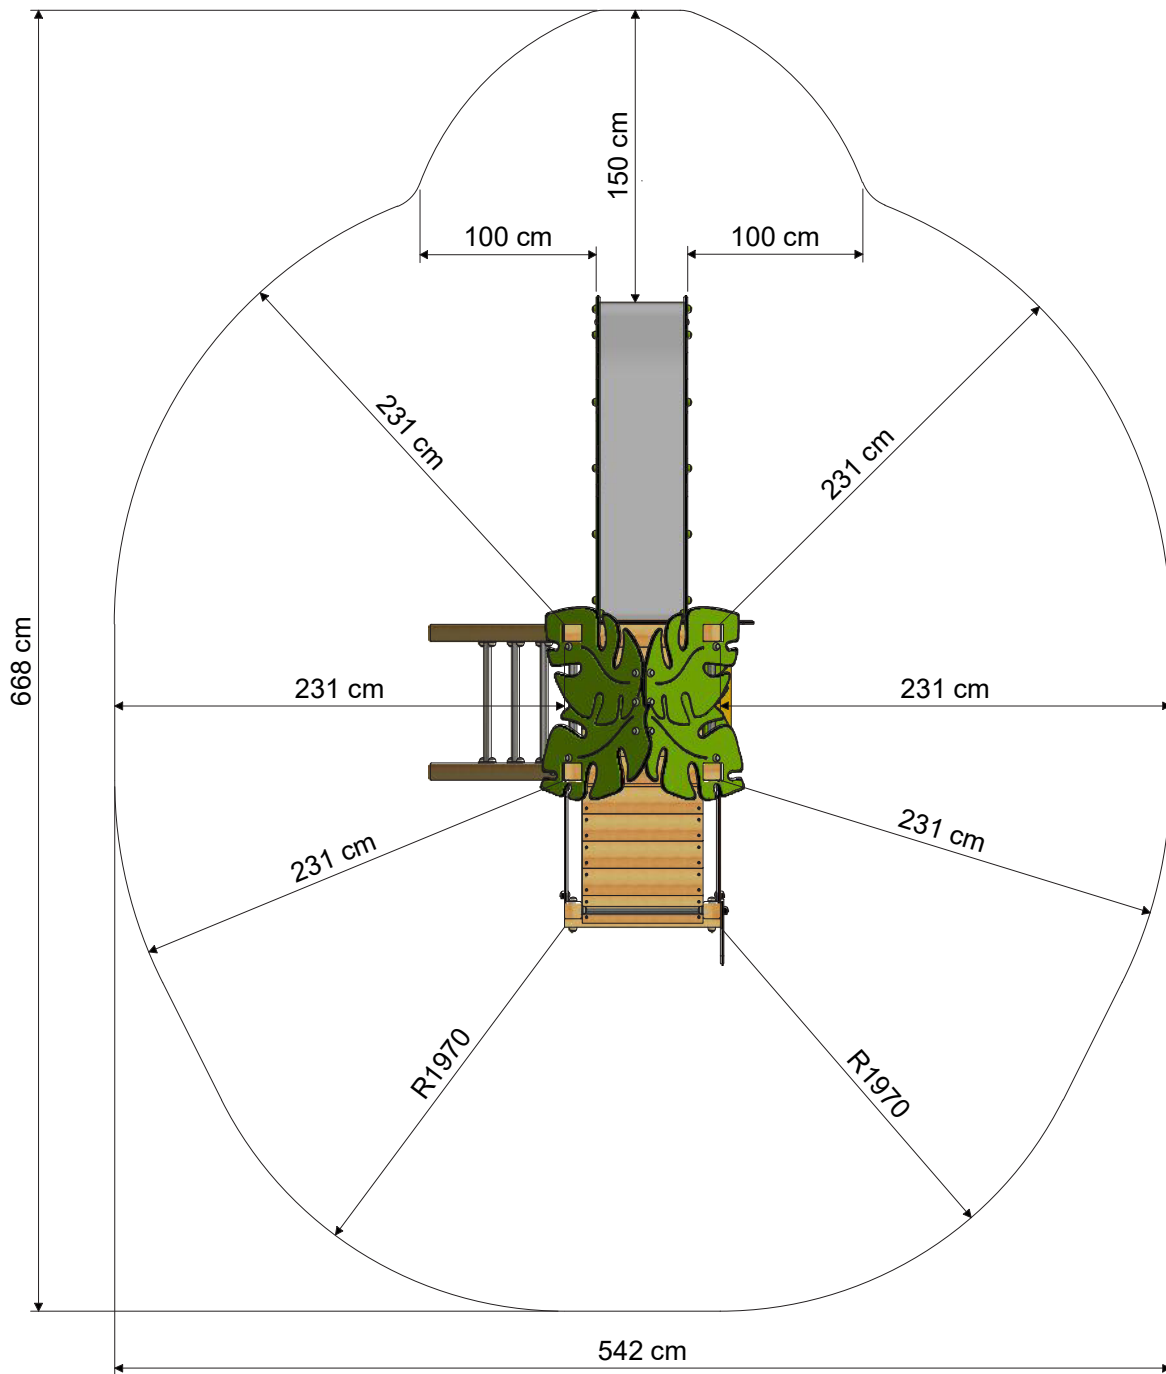

## PRO MAGIC MAYA+

- Adecuado para: 7 personas
- Edad: a partir de 3 años
- Altura de la plataforma: 9,2 m
- Superficie: 5 m<sup>2</sup>
- Altura de caída: 2,72 m
- Área de seguridad: 28 m<sup>2</sup>
- Loseta de caucho: 126

## TAMAÑO