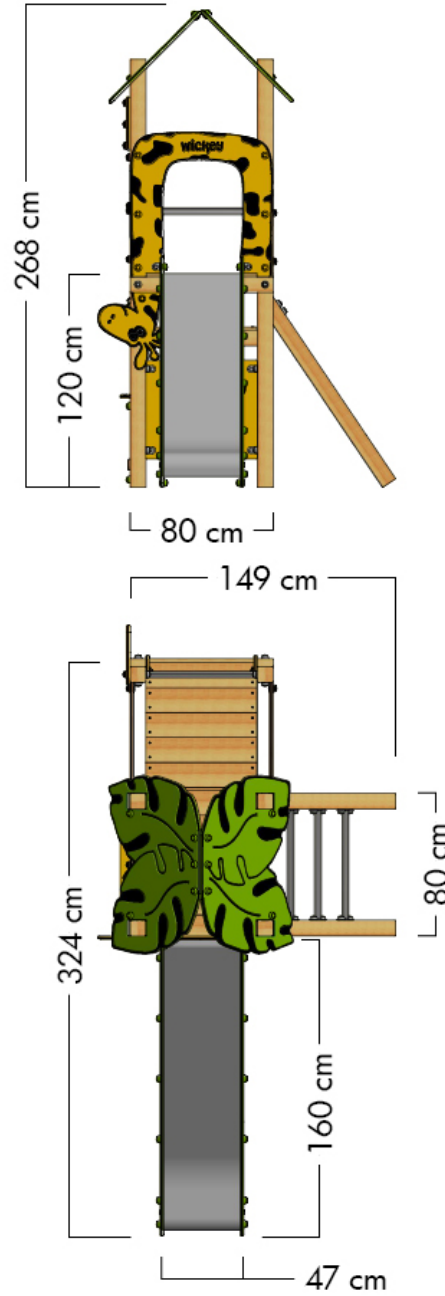

## PRO MAGIC MAYA+

- Adecuado para: 7 personas
- Edad: a partir de 3 años
- Altura de la plataforma: 9,2 m
- Superficie: 5 m<sup>2</sup>
- Altura de caída: 2,72 m
- Área de seguridad: 28 m<sup>2</sup>
- Loseta de caucho: 126

## TAMAÑO