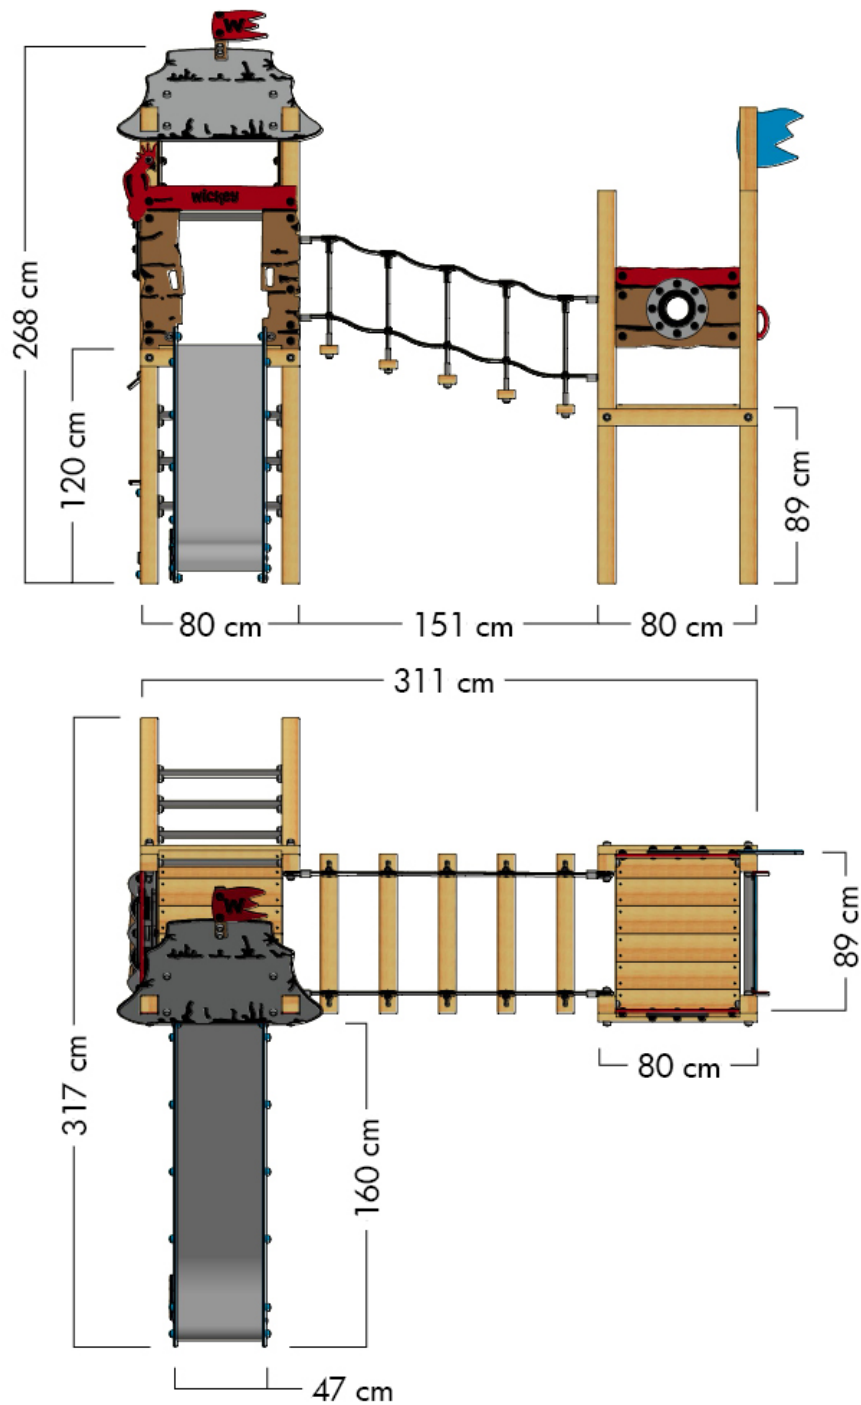

## PRO MAGIC ROUTE+

- Adecuado para: 9 personas
- Edad: a partir de 3 años
- Altura de la plataforma: 4,2 m
- Superficie: 10,2 m<sup>2</sup>
- Altura de caída: 2,76 m
- Área de seguridad: 37,29 m<sup>2</sup>
- Loseta de caucho: 162

## TAMAÑO

## ÁREA DE SEGURIDAD