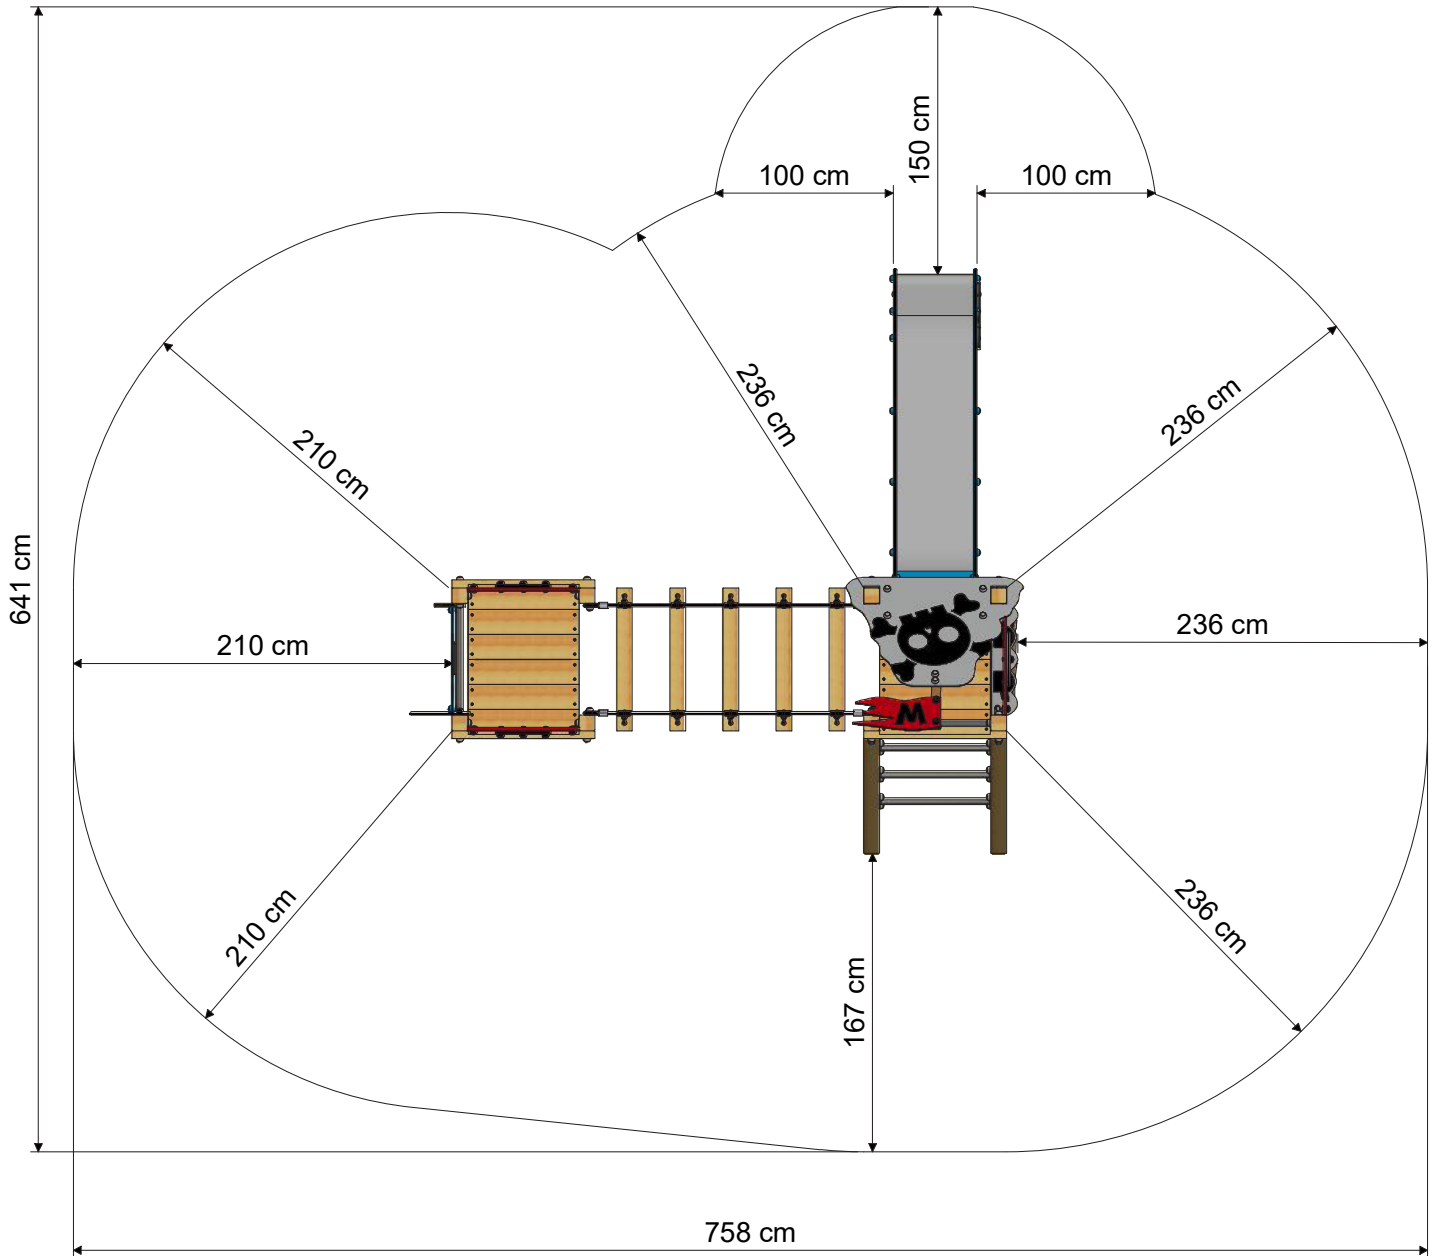

## PRO MAGIC ROUTE+

- Adecuado para: 9 personas
- Edad: a partir de 3 años
- Altura de la plataforma: 4,2 m
- Superficie: 10,2 m<sup>2</sup>
- Altura de caída: 2,76 m
- Área de seguridad: 37,29 m<sup>2</sup>
- Loseta de caucho: 162

## TAMAÑO

## ÁREA DE SEGURIDAD