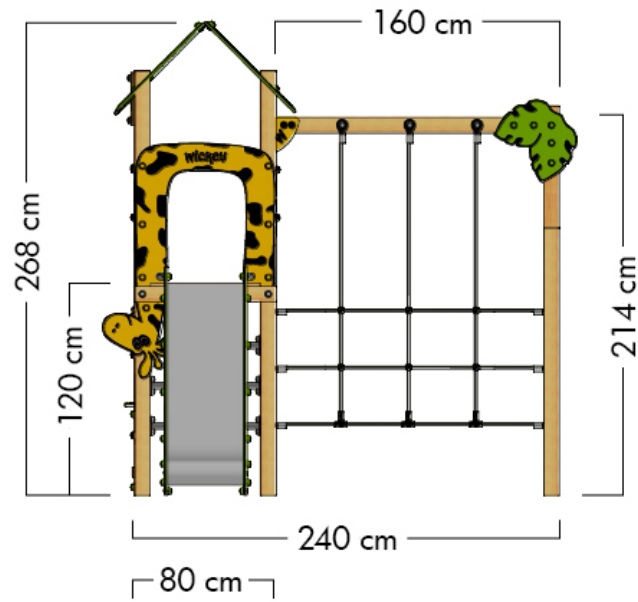

PRO MAGIC RUBY+

- Adecuado para: 10 personas
- Edad: a partir de 3 años
- Altura de la plataforma: 11,2 m
- Superficie: 9,6 m²
- Altura de caída: 1,2 m
- Área de seguridad: 26,7 m²
- Loseta de caucho: 121

TAMAÑO

ÁREA DE SEGURIDAD