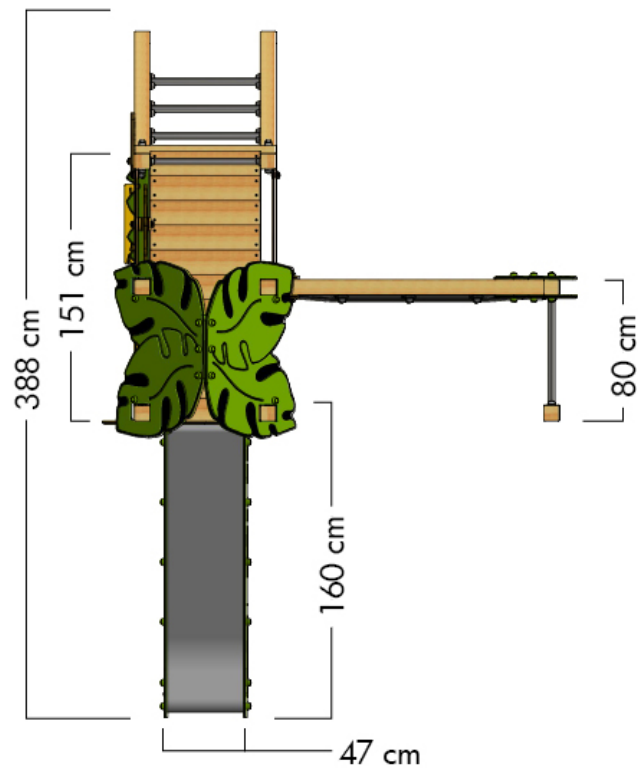

PRO MAGIC RUBY+

- Adecuado para: 10 personas
- Edad: a partir de 3 años
- Altura de la plataforma: 11,2 m
- Superficie: 9,6 m²
- Altura de caída: 1,2 m
- Área de seguridad: 26,7 m²
- Loseta de caucho: 121

TAMAÑO

ÁREA DE SEGURIDAD