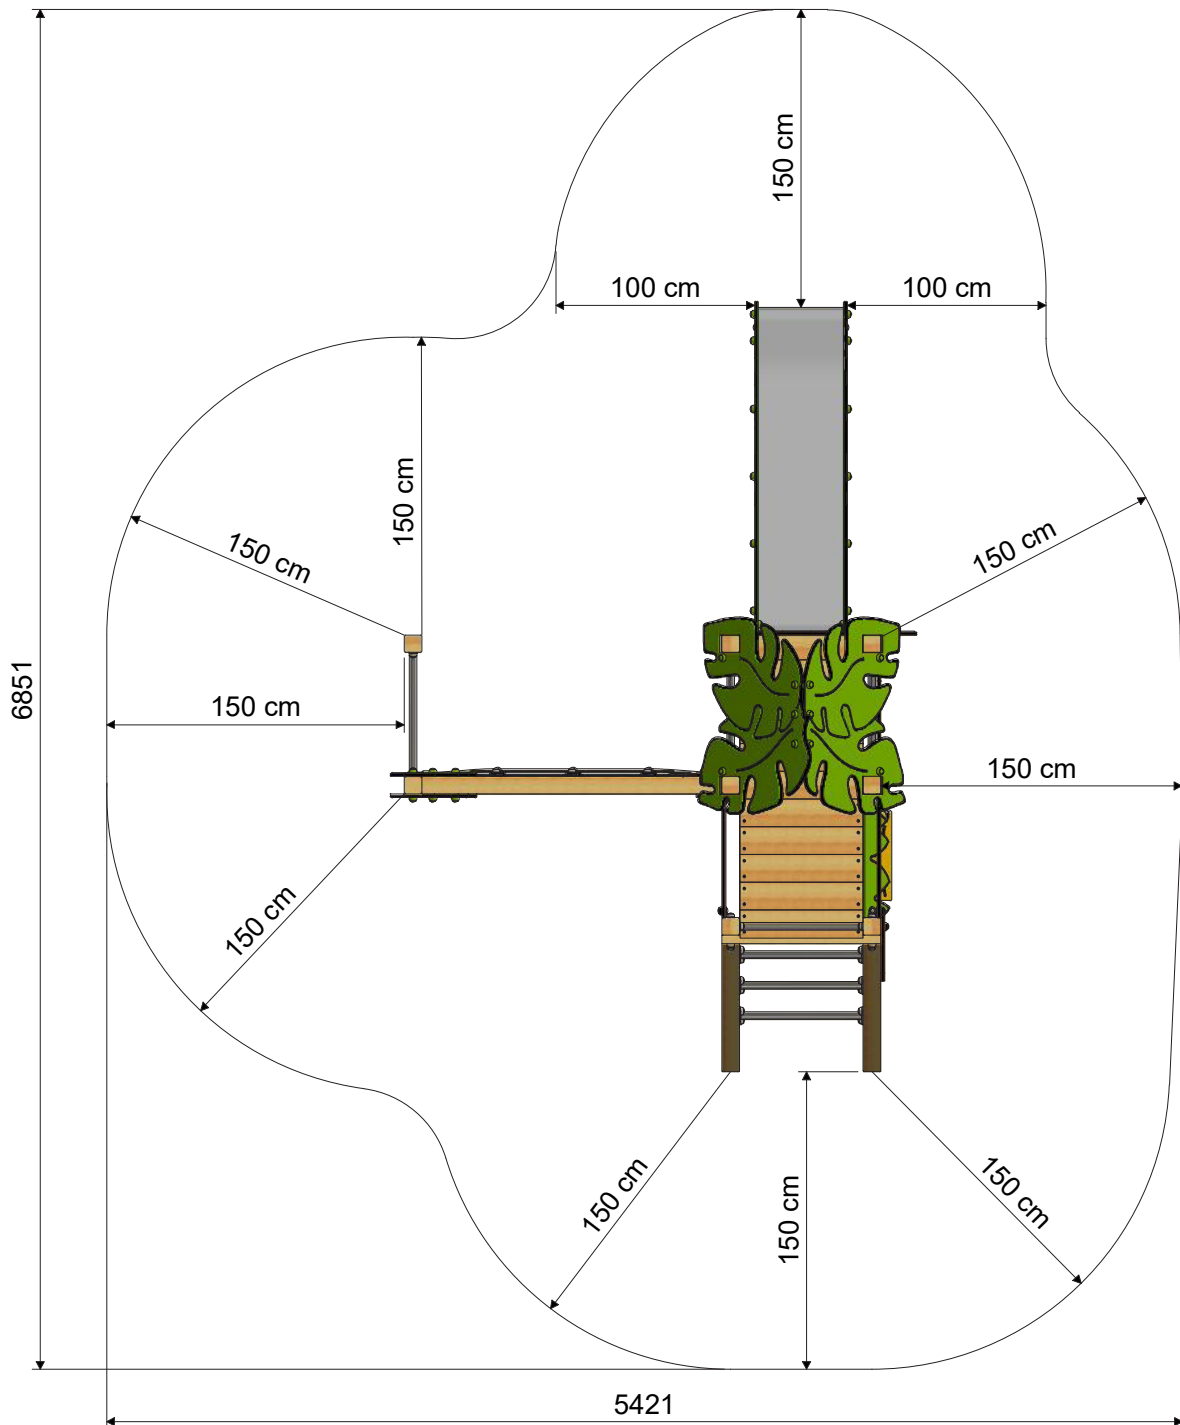

PRO MAGIC RUBY+

- Adecuado para: 10 personas
- Edad: a partir de 3 años
- Altura de la plataforma: 11,2 m
- Superficie: 9,6 m²
- Altura de caída: 1,2 m
- Área de seguridad: 26,7 m²
- Loseta de caucho: 121

TAMAÑO

ÁREA DE SEGURIDAD