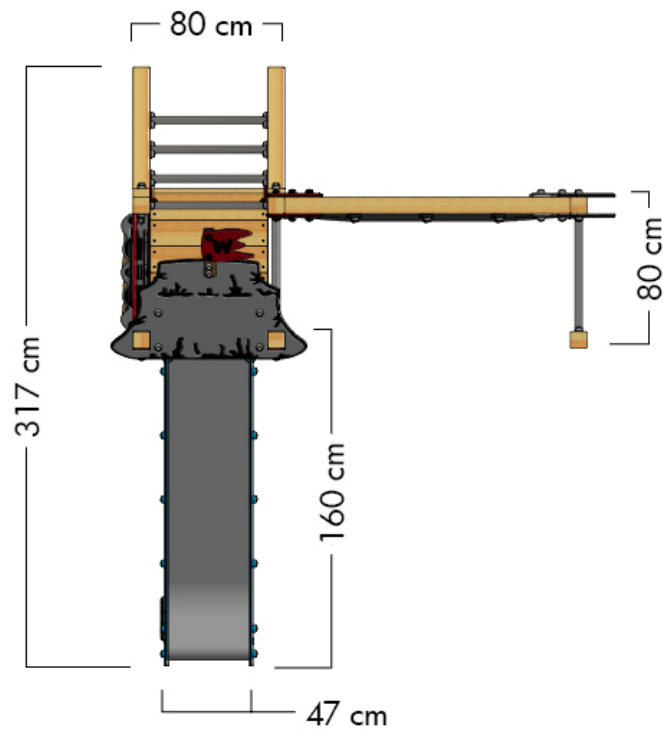

PRO MAGIC TALE+

- Adecuado para: 8 personas
- Edad: a partir de 3 años
- Altura de la plataforma: 3,2 m
- Superficie: 7,8 m²
- Altura de caída: 2,76 m
- Área de seguridad: 32 m²
- Loseta de caucho: 141

TAMAÑO

ÁREA DE SEGURIDAD