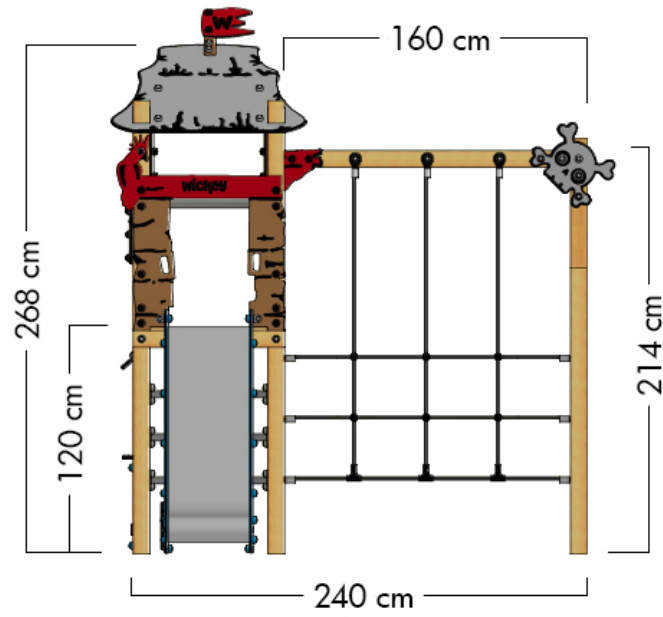

PRO MAGIC TALE+

- Adecuado para: 8 personas
- Edad: a partir de 3 años
- Altura de la plataforma: 3,2 m
- Superficie: 7,8 m²
- Altura de caída: 2,76 m
- Área de seguridad: 32 m²
- Loseta de caucho: 141

TAMAÑO

ÁREA DE SEGURIDAD