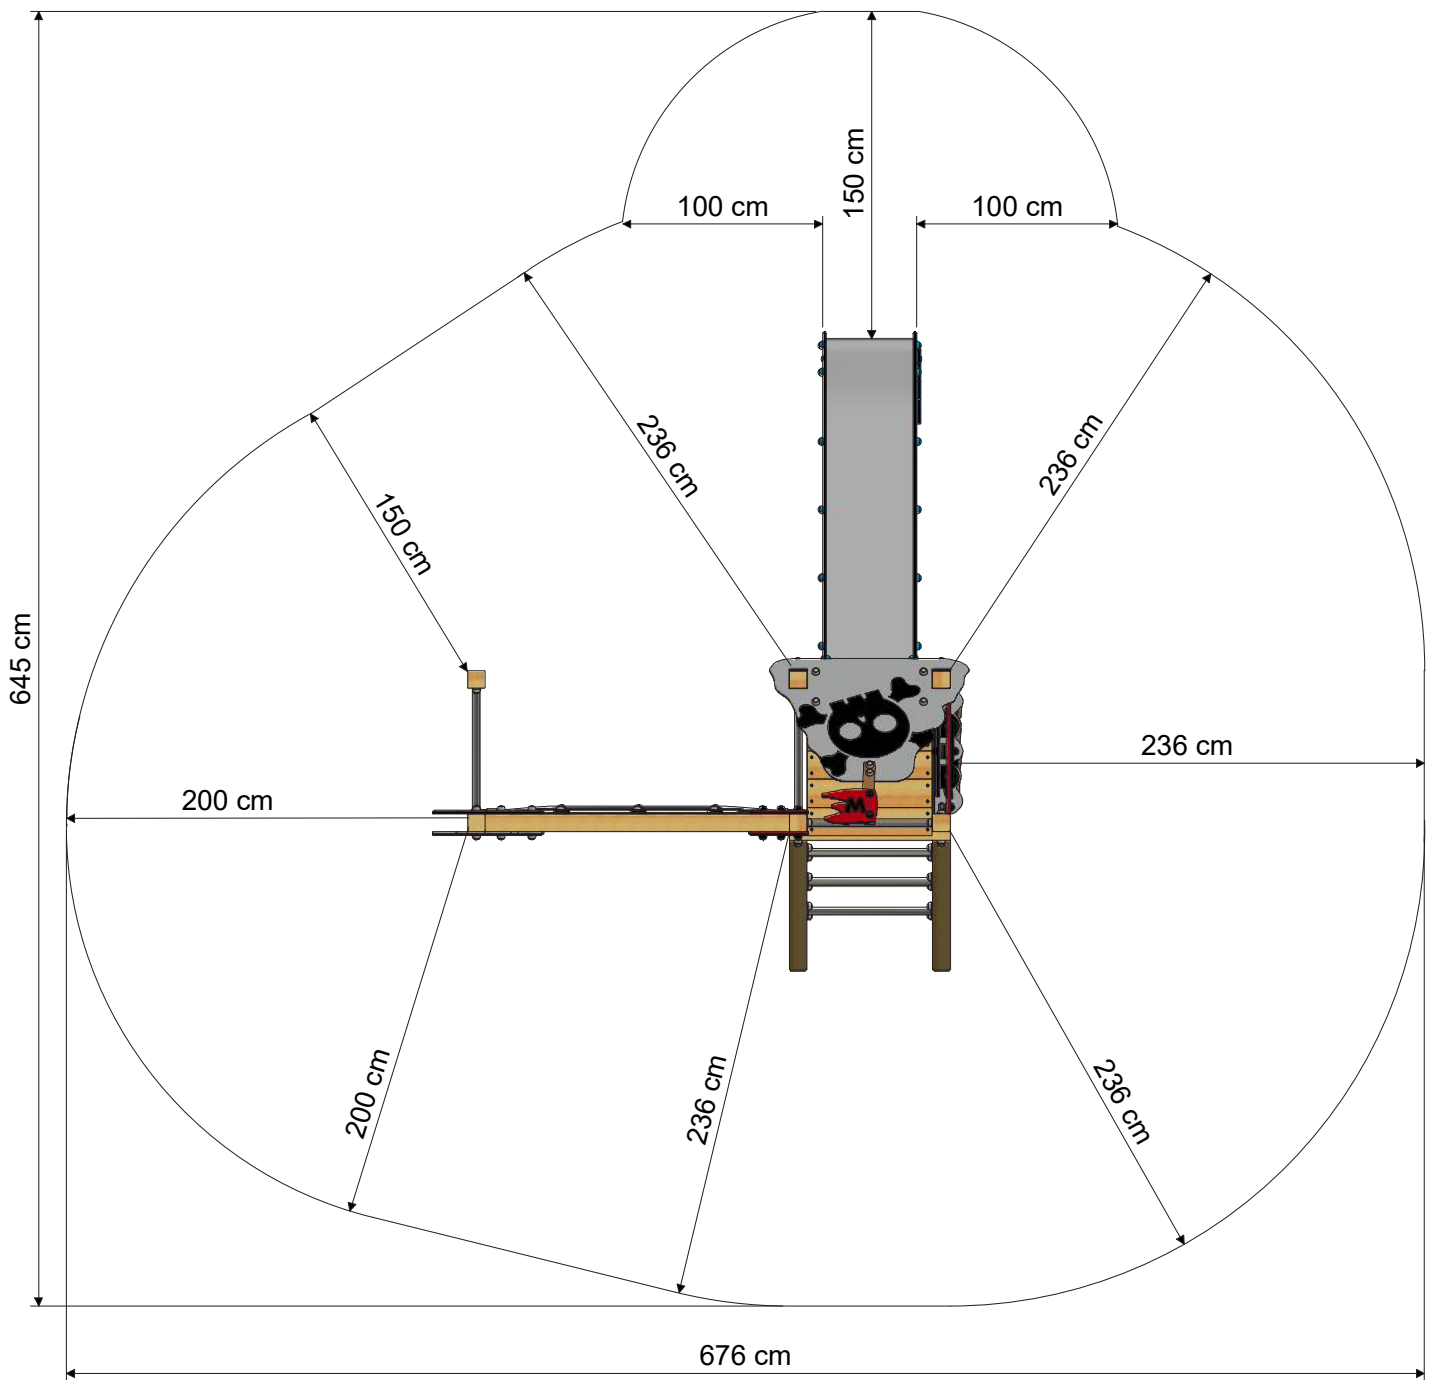

PRO MAGIC TALE+

- Adecuado para: 8 personas
- Edad: a partir de 3 años
- Altura de la plataforma: 3,2 m
- Superficie: 7,8 m²
- Altura de caída: 2,76 m
- Área de seguridad: 32 m²
- Loseta de caucho: 141

TAMAÑO

ÁREA DE SEGURIDAD