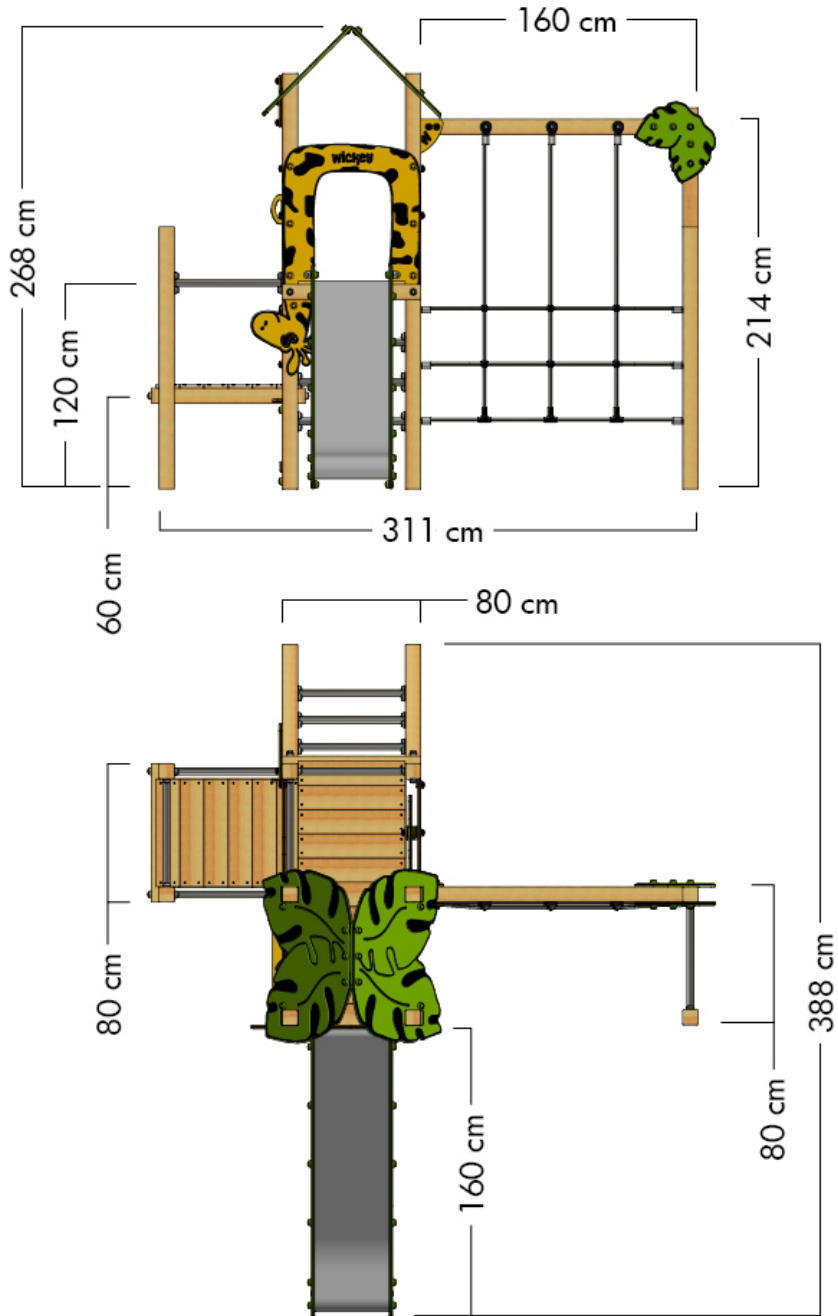

PRO MAGIC TOUR+

- Adecuado para: 11 personas
- Edad: a partir de 3 años
- Altura de la plataforma: 8,2 m
- Superficie: 12,4 m²
- Altura de caída: 1,2 m
- Área de seguridad: 27 m²
- Loseta de caucho: 132

TAMAÑO

ÁREA DE SEGURIDAD