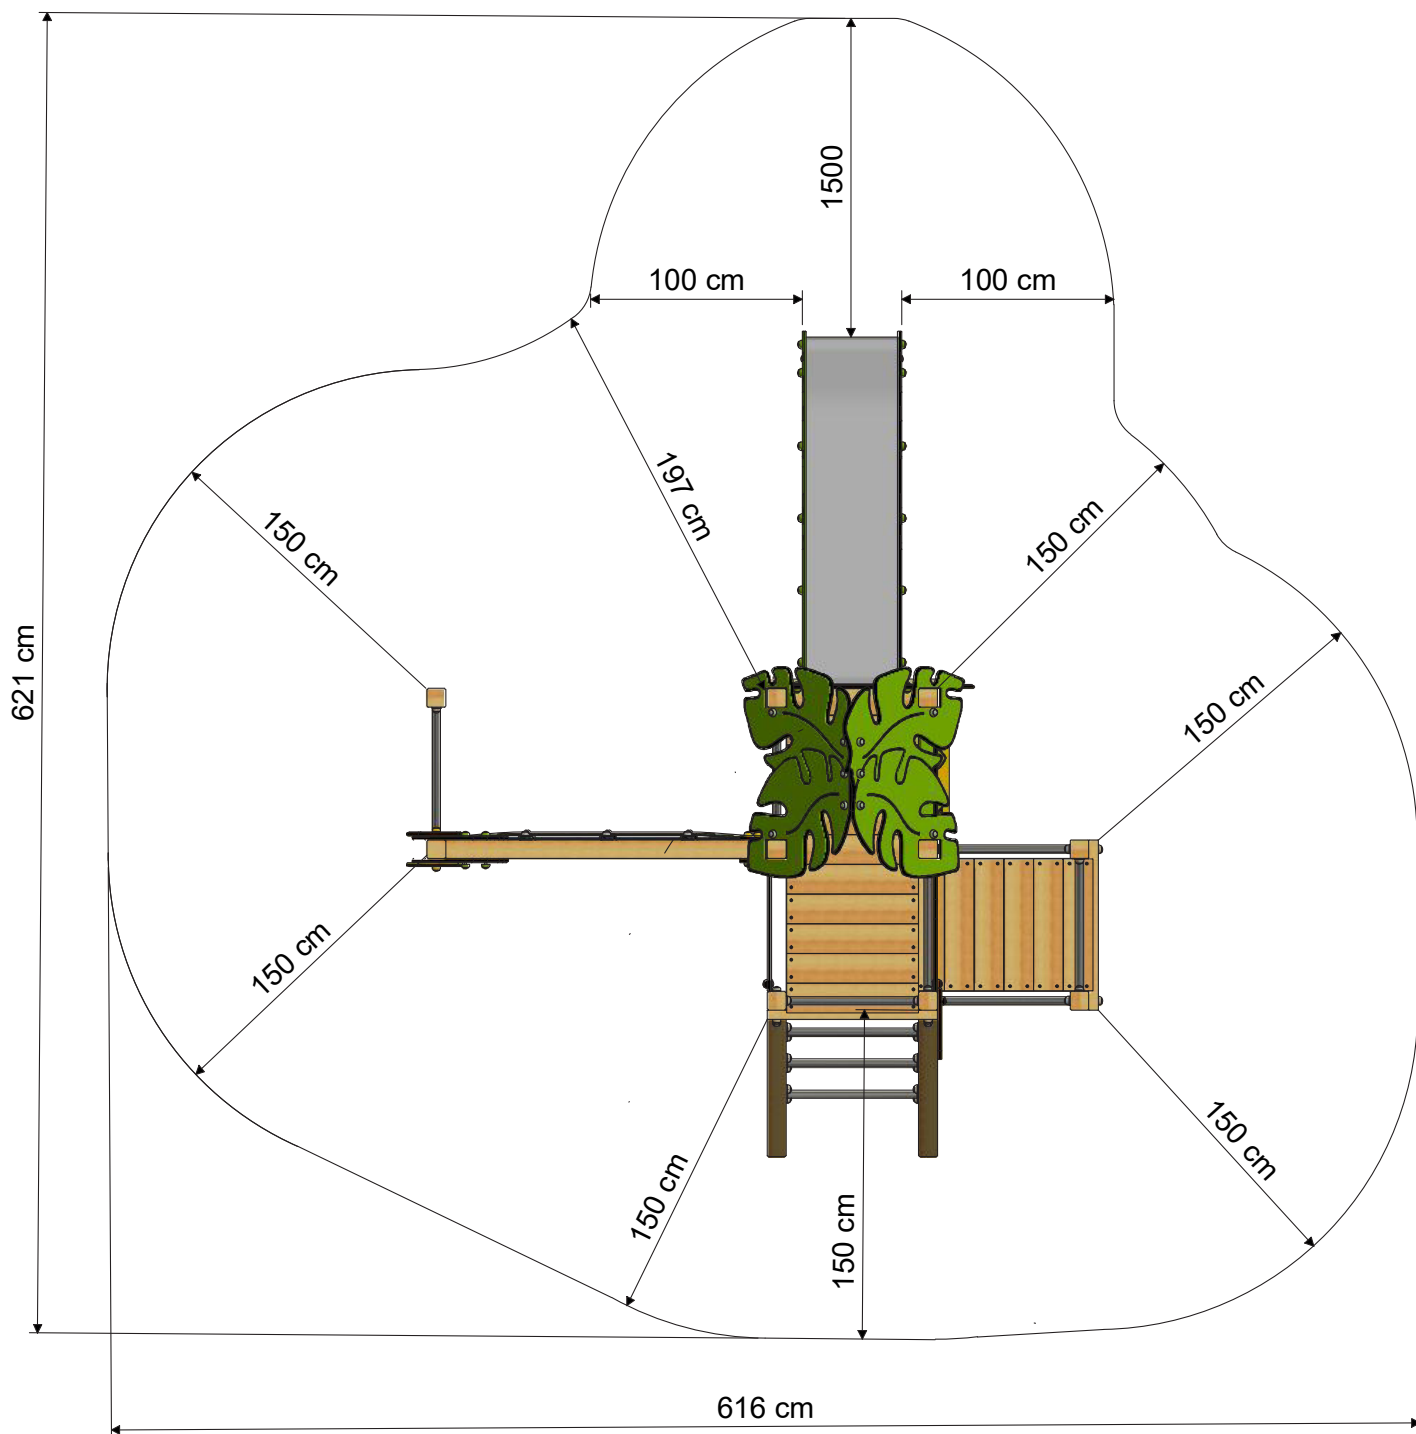

PRO MAGIC TOUR+

- Adecuado para: 11 personas
- Edad: a partir de 3 años
- Altura de la plataforma: 8,2 m
- Superficie: 12,4 m²
- Altura de caída: 1,2 m
- Área de seguridad: 27 m²
- Loseta de caucho: 132

TAMAÑO

ÁREA DE SEGURIDAD