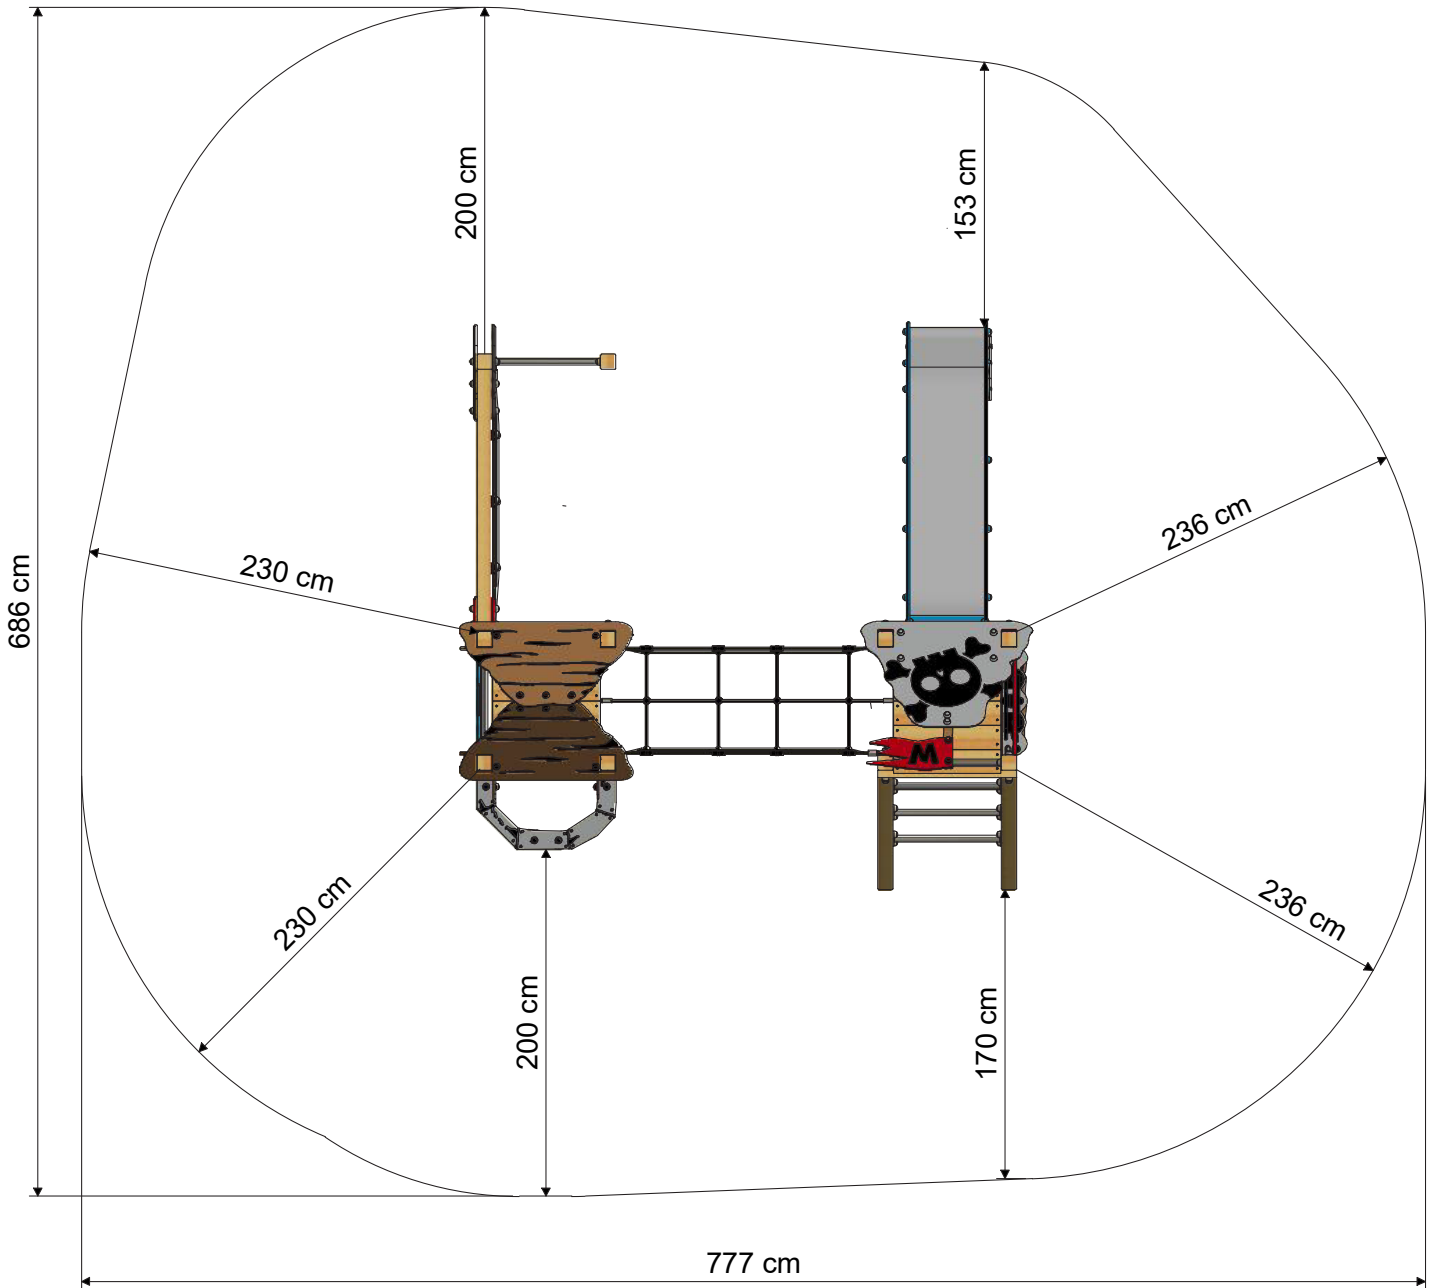

PRO MAGIC TREASURE+

- Adecuado para: 13 personas
- Edad: a partir de 3 años
- Altura de la plataforma: 2,2 m
- Superficie: 10,2 m²
- Altura de caída: 2,76 m
- Área de seguridad: 44,6 m²
- Loseta de caucho: 196

TAMAÑO

ÁREA DE SEGURIDAD