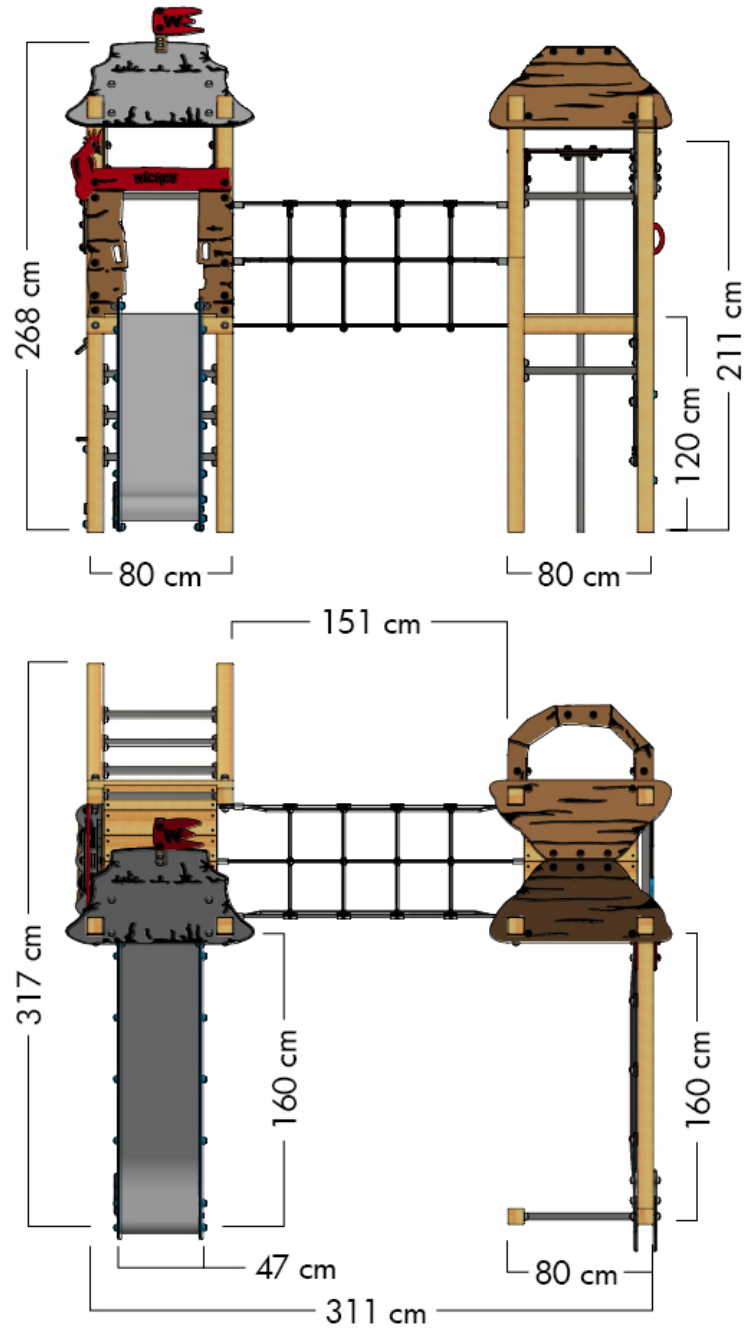

PRO MAGIC TREASURE+

- Adecuado para: 13 personas
- Edad: a partir de 3 años
- Altura de la plataforma: 2,2 m
- Superficie: 10,2 m²
- Altura de caída: 2,76 m
- Área de seguridad: 44,6 m²
- Loseta de caucho: 196

TAMAÑO

ÁREA DE SEGURIDAD