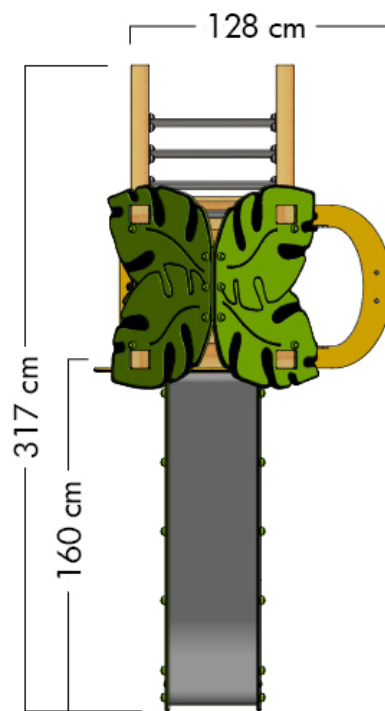

PRO MAGIC TREE+

- Adecuado para: 6 personas
- Edad: a partir de 3 años
- Altura de la plataforma: 7,2 m
- Superficie: 4,2 m²
- Altura de caída: 1,2 m
- Área de seguridad: 16 m²
- Loseta de caucho: 76

TAMAÑO