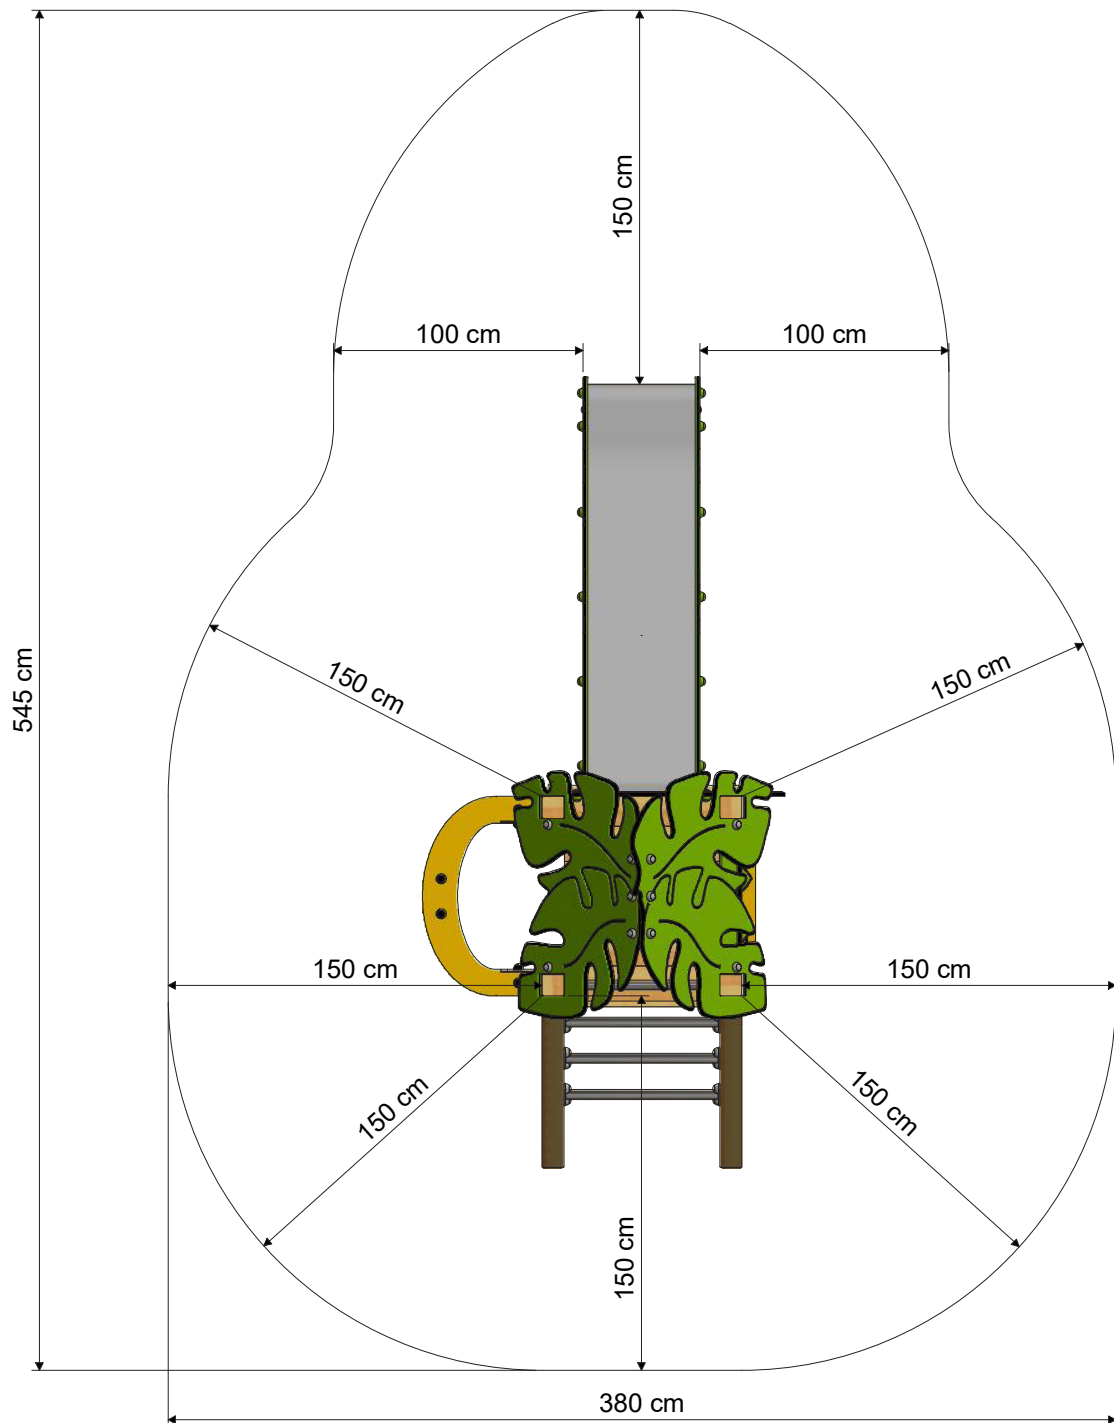

PRO MAGIC TREE+

- Adecuado para: 6 personas
- Edad: a partir de 3 años
- Altura de la plataforma: 7,2 m
- Superficie: 4,2 m²
- Altura de caída: 1,2 m
- Área de seguridad: 16 m²
- Loseta de caucho: 76

TAMAÑO

ÁREA DE SEGURIDAD