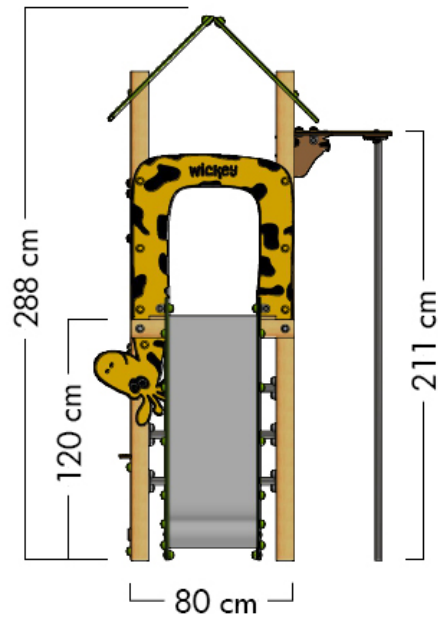

PRO MAGIC TREE+

- Adecuado para: 6 personas
- Edad: a partir de 3 años
- Altura de la plataforma: 7,2 m
- Superficie: 4,2 m²
- Altura de caída: 1,2 m
- Área de seguridad: 16 m²
- Loseta de caucho: 76

TAMAÑO