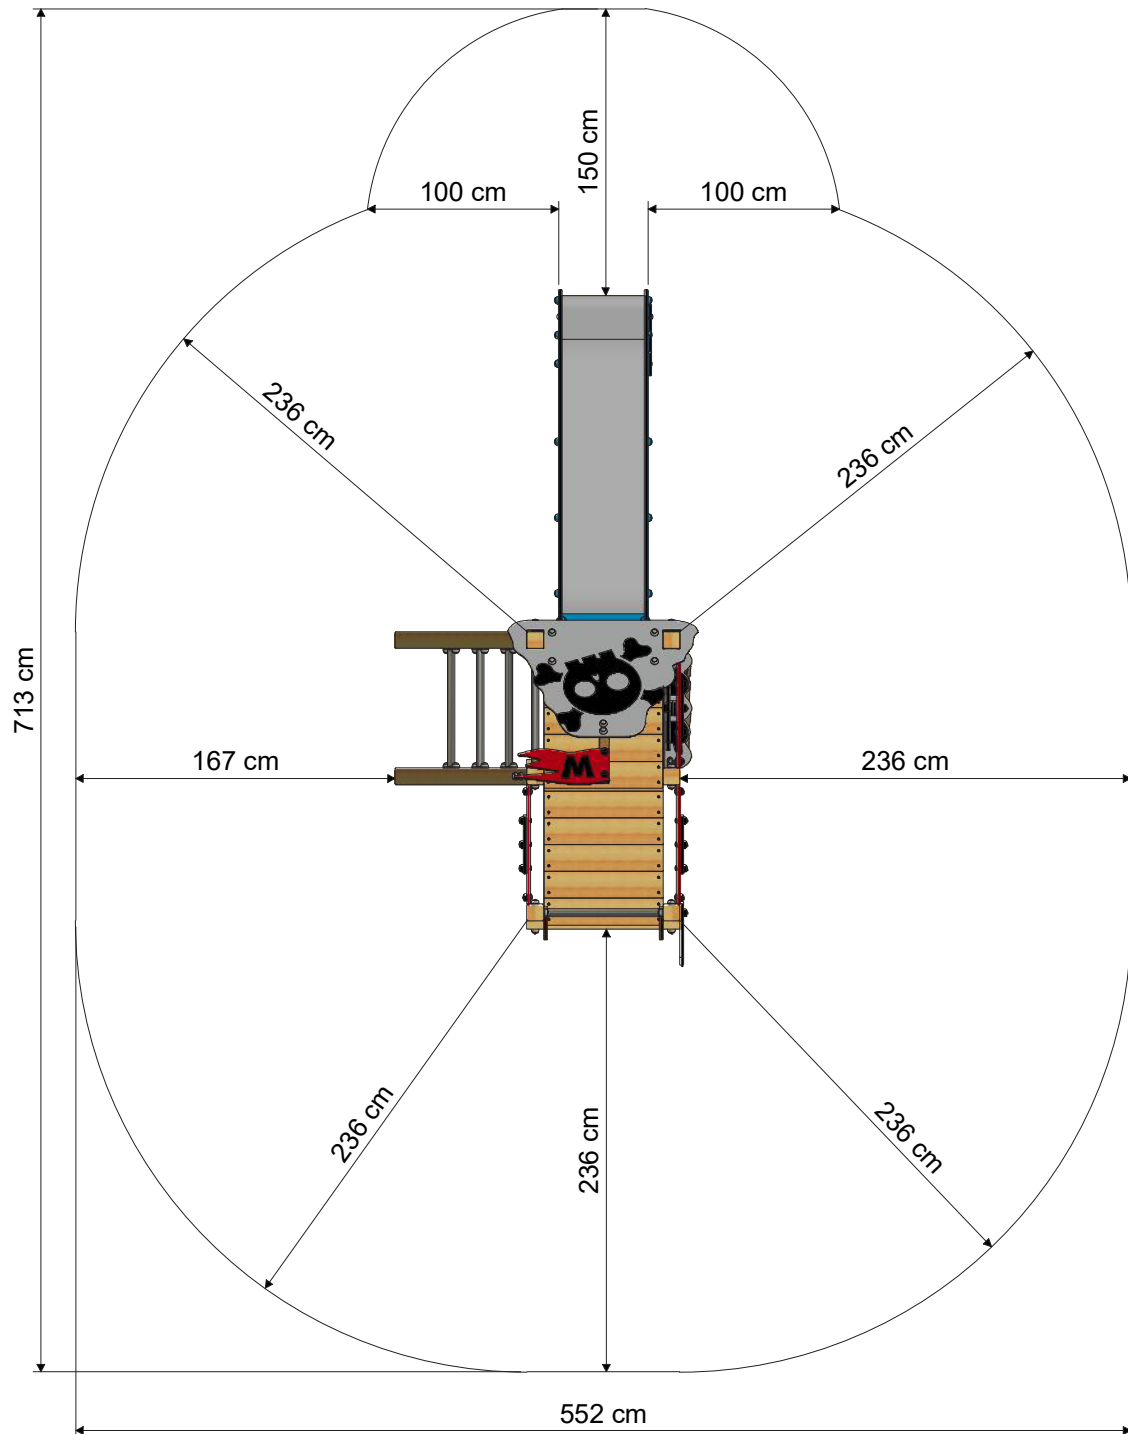

## PRO MAGIC WAVE+

- Adecuado para: 7 personas
- Edad: a partir de 3 años
- Altura de la plataforma: 1,2 m
- Superficie: 5 m<sup>2</sup>
- Altura de caída: 2,76 m
- Área de seguridad: 31,31 m<sup>2</sup>
- Loseta de caucho: 134

## TAMAÑO

## ÁREA DE SEGURIDAD