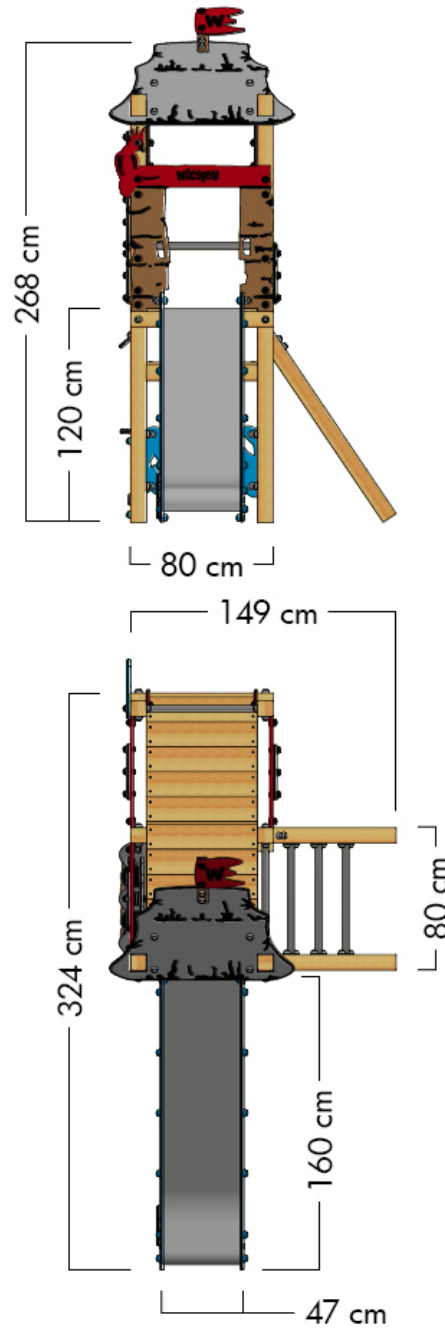

## PRO MAGIC WAVE+

- Adecuado para: 7 personas
- Edad: a partir de 3 años
- Altura de la plataforma: 1,2 m
- Superficie: 5 m<sup>2</sup>
- Altura de caída: 2,76 m
- Área de seguridad: 31,31 m<sup>2</sup>
- Loseta de caucho: 134

## TAMAÑO

## ÁREA DE SEGURIDAD