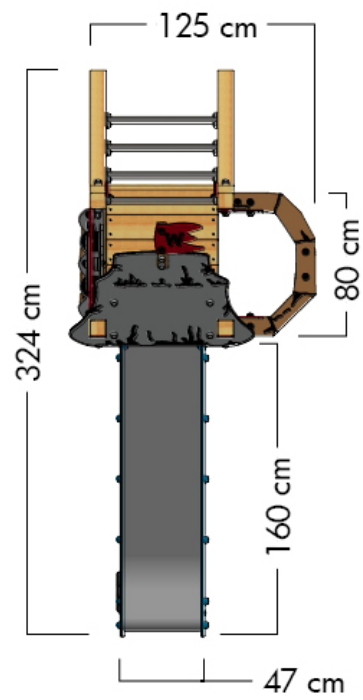

PRO MAGIC WIND+

- Adecuado para: 6 personas
- Edad: a partir de 3 años
- Altura de la plataforma: 1,2 m
- Superficie: 4,1 m²
- Altura de caída: 2,76 m
- Área de seguridad: 28,04 m²
- Loseta de caucho: 125

TAMAÑO

ÁREA DE SEGURIDAD