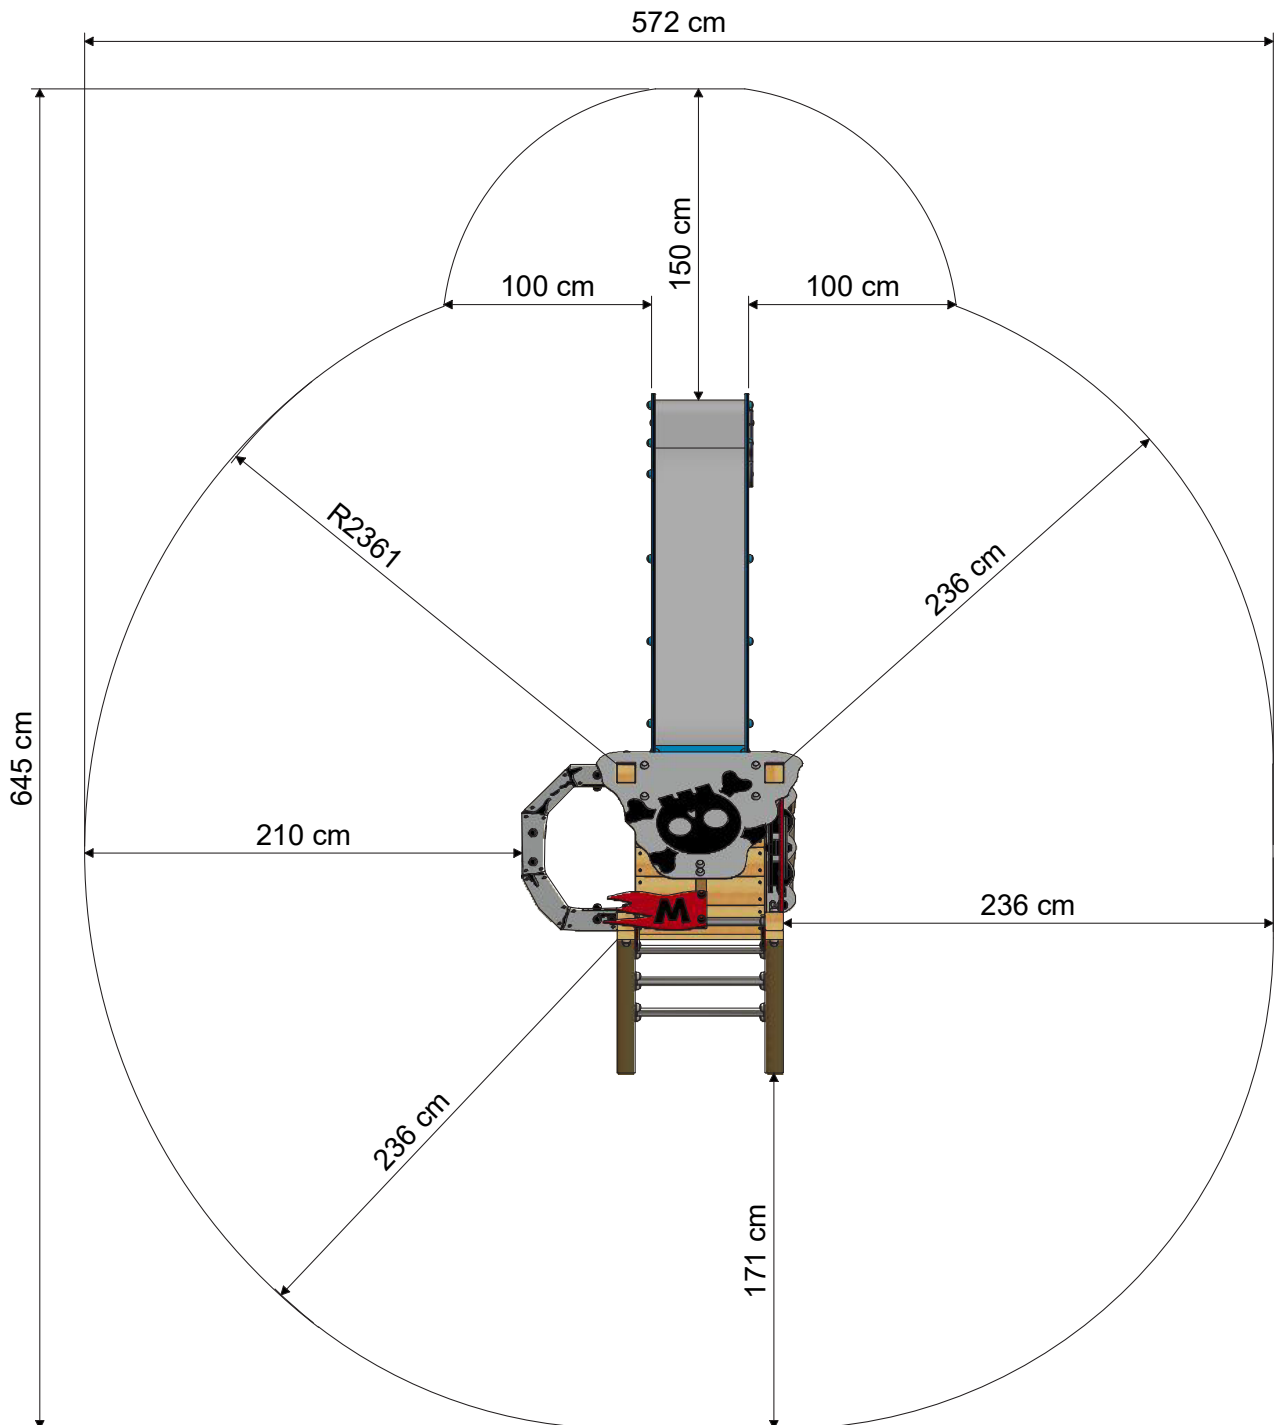

PRO MAGIC WIND+

- Adecuado para: 6 personas
- Edad: a partir de 3 años
- Altura de la plataforma: 1,2 m
- Superficie: 4,1 m²
- Altura de caída: 2,76 m
- Área de seguridad: 28,04 m²
- Loseta de caucho: 125

TAMAÑO

ÁREA DE SEGURIDAD