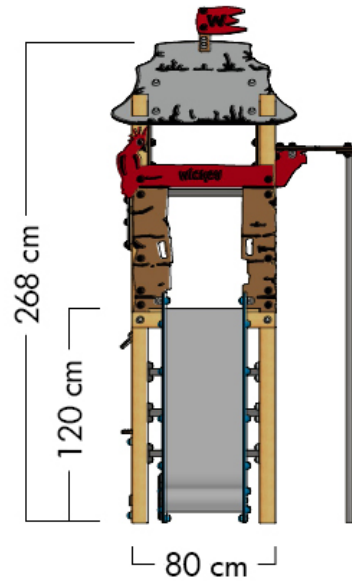

PRO MAGIC WIND+

- Adecuado para: 6 personas
- Edad: a partir de 3 años
- Altura de la plataforma: 1,2 m
- Superficie: 4,1 m²
- Altura de caída: 2,76 m
- Área de seguridad: 28,04 m²
- Loseta de caucho: 125

TAMAÑO

ÁREA DE SEGURIDAD